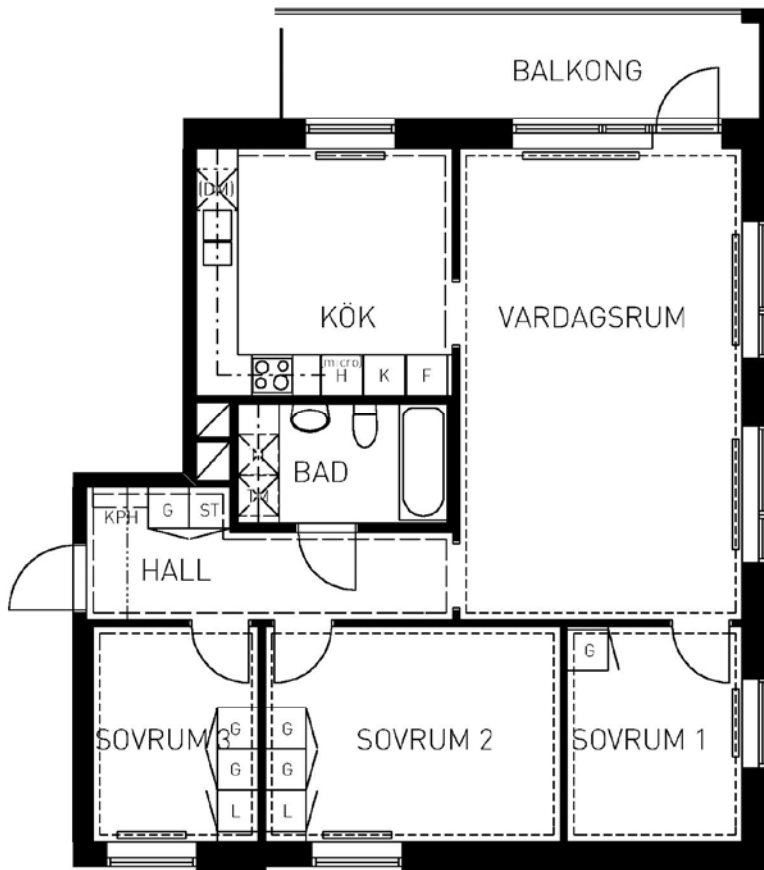

# 4 rum kök badrum med wc balkong, 88 kvm

Lägenhetsnummer:  
0315-2011

Adress:  
Främlingsvägen 19A

Utskriftsdatum:  
9/18/2012

Ritning:  
Typ-ritning

Skala:  
1:110

## Stockholmshem

Eftersom detta är en typ-ritning kan den avvika från de faktiska förhållandena i lägenheten.

SKALA 1:100