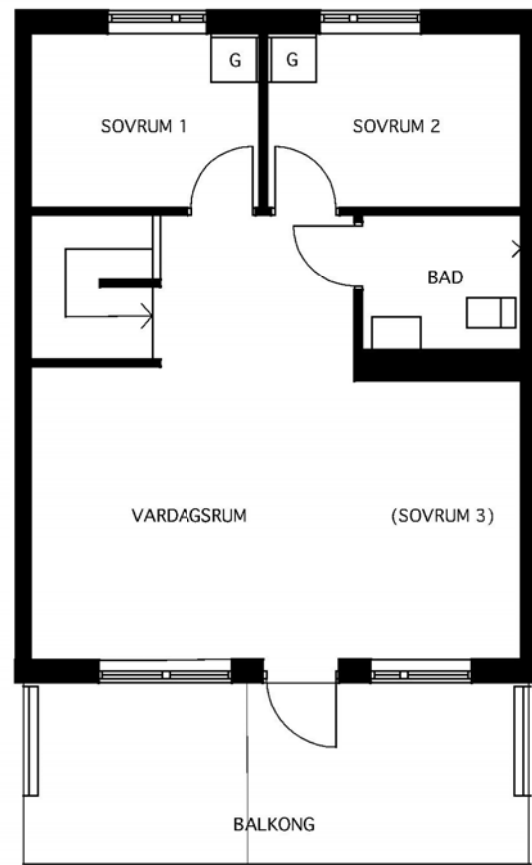

4 rum kök badrum med wc duschrum med wc uteplats, 107 kvm 223-0124

Adress:
Förmansvägen 20, 3

Utskriftsdatum:
2008-05-30

Ritning: Skala:
Typ-ritning 1:100

Stockholmshem

Eftersom detta är en typ-ritning kan den avvika från de faktiska förhållandena i lägenheten.

G	Garderob	K	Kyl
L	Linneskåp	F	Frys
ST	Städsåp		Plats för diskmaskin
K/F	Kyl/Frys		