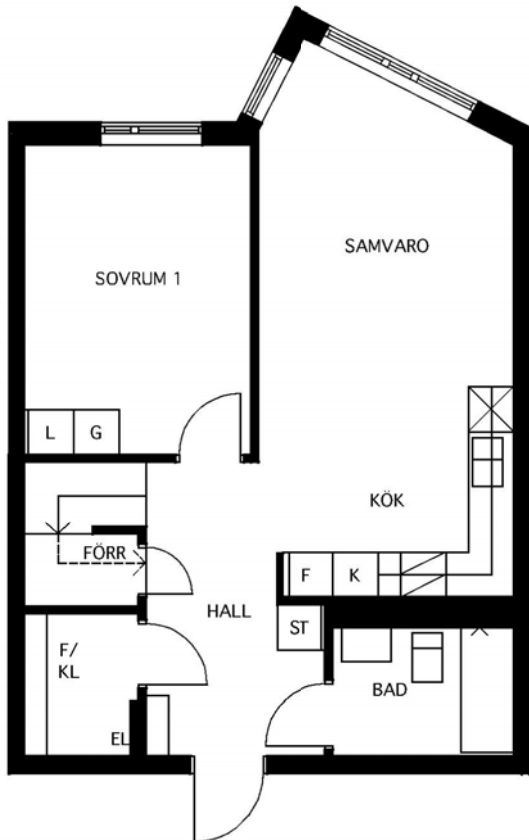

4 rum kök badrum med wc duschrum med wc uteplats, 107 kvm 223-0124

Adress:
Förmansvägen 20, 3

Utskriftsdatum:
2008-05-30

Ritning: Skala:
Typ-ritning 1:100

Stockholmshem

Eftersom detta är en typ-ritning kan den avvika från de faktiska förhållandena i lägenheten.

G	Garderob	K	Kyl
L	Linneskåp	F	Frys
ST	Städsåp		Plats för diskmaskin
K/F	Kyl/Frys		