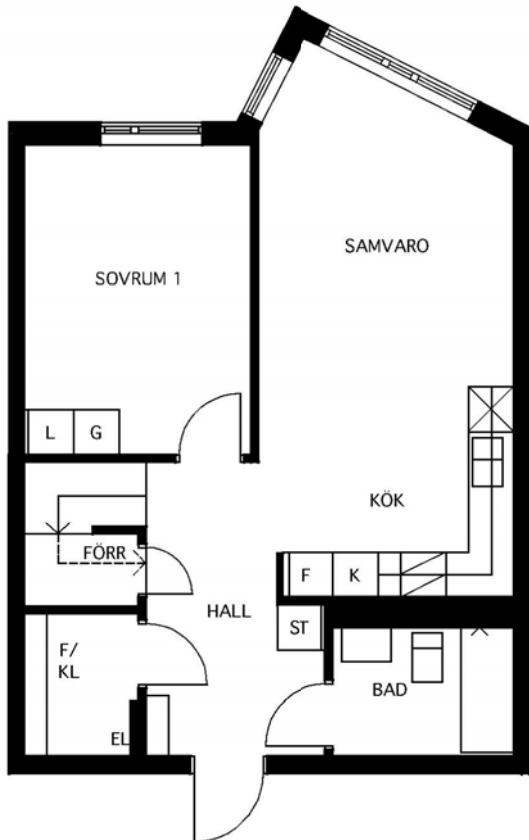

4 rum kök badrum med wc duschrum med wc uteplats, 107 kvm 223-0123

Adress:
Förmansvägen 20, 3

Utskriftsdatum:
2008-05-30

Ritning: Skala:
Typ-ritning 1:100

Stockholmshem

Eftersom detta är en typ-ritning kan den avvika från de faktiska förhållandena i lägenheten.

G	Garderob	K	Kyl
L	Linneskåp	F	Frys
ST	Städsåp		Plats för diskmaskin
K/F	Kyl/Frys		