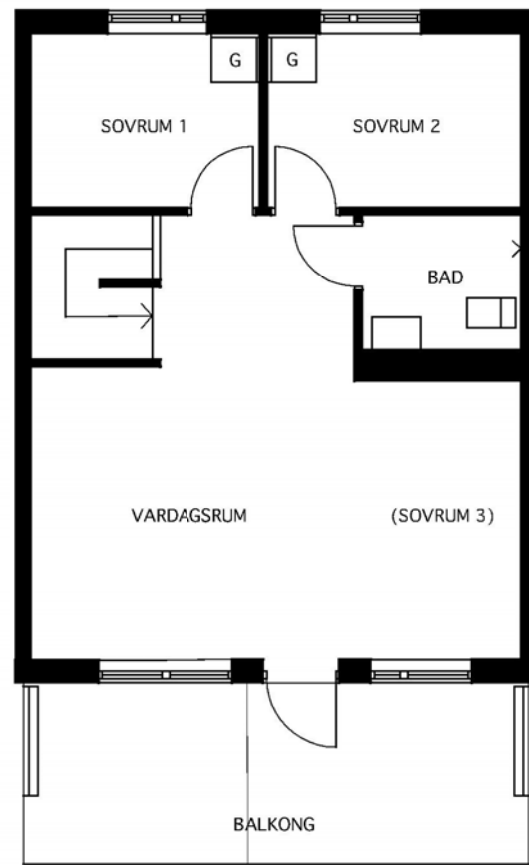

4 rum kök badrum med wc duschrum med wc uteplats, 107 kvm 223-0123

Adress:
Förmansvägen 20, 3

Utskriftsdatum:
2008-05-30

Ritning: Skala:
Typ-ritning 1:100

Stockholmshem

Eftersom detta är en typ-ritning kan den avvika från de faktiska förhållandena i lägenheten.

G	Garderob	K	Kyl
L	Linneskåp	F	Frys
ST	Städsåp		Plats för diskmaskin
K/F	Kyl/Frys		