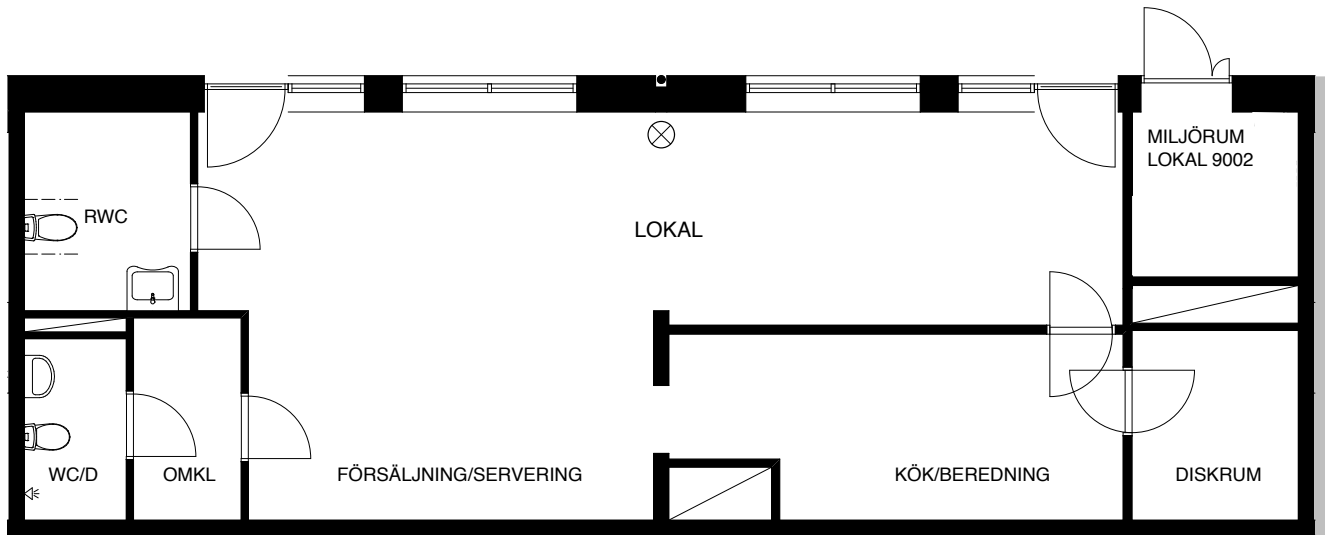

AB Stockholmshem

Lokalfakta

Lokalnr 9002

Rosenlundsparken
Projektnr 12324

2015-03-04

Senast reviderad

SKALA 1:100

FÖRKLARINGAR