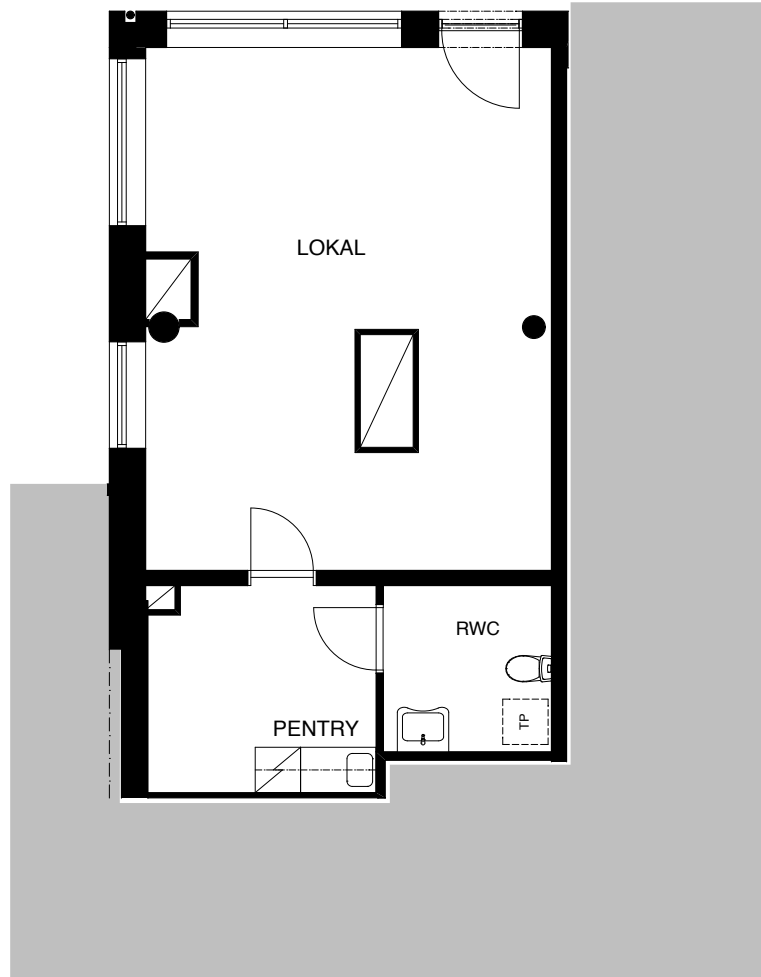

AB Stockholmshem

Lokalfakta

Lokalnr 9001

Rosenlundsparken
Projektnr 12324

2015-03-04

Senast reviderad

SKALA 1:100

FÖRKLARINGAR