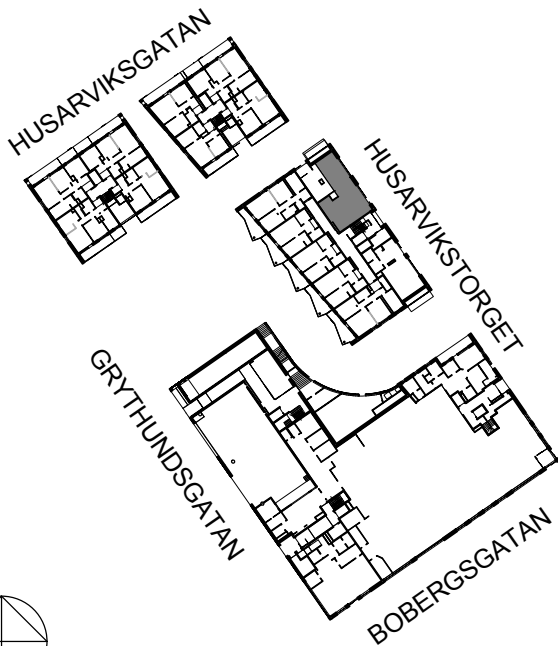

AB Stockholmshem

Lokalfakta

LOKAL NR. 9004

KV. HORNSLANDET  
Norra Djurgårdsstaden

2012-09-11

Senast reviderad  
2015-08-26

LOA  
83,3 m<sup>2</sup>

**FÖRKLARINGAR**

- G GARDEROB
- KPH KAPPHYLLA
- ST STÄDSKÅP
- P PENTRY
-  KYL/FRYS
-  SPIS
-  DISKHO
-  DISKMASKIN
-  SCHAKT
-  LÄGE I BYGGNADEN

SKALA 1:100