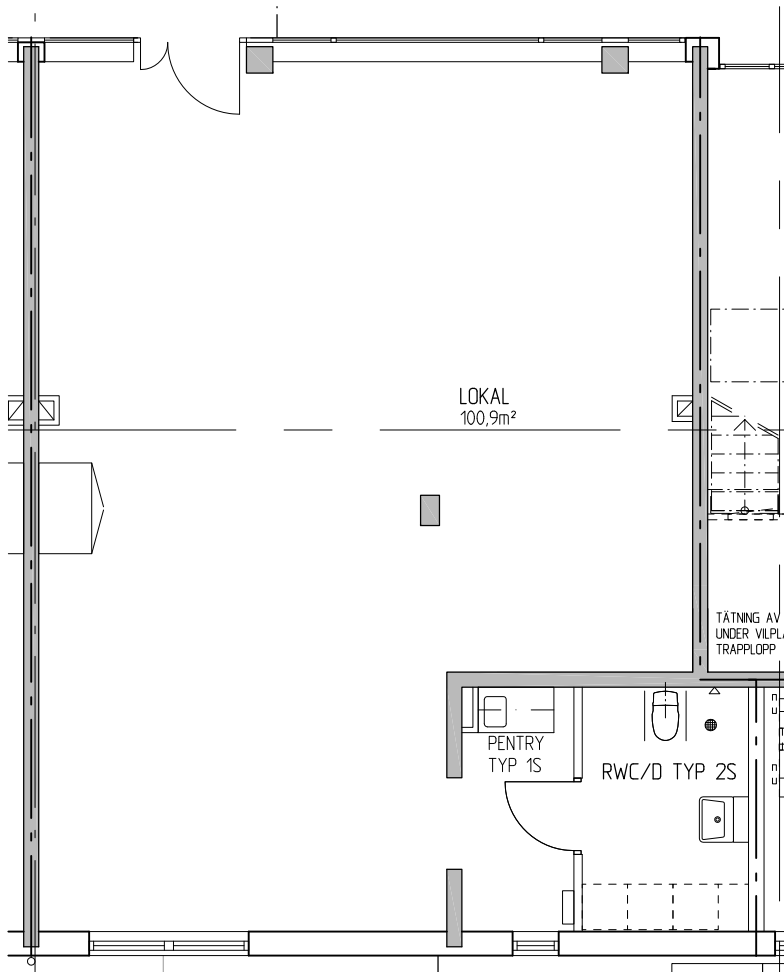

AB Stockholmshem

LOKAL 9014

Lokal 100,9 m²

Datum 2010-12-07

Sjövik 7

Senast reviderad

SKALA 1:100

FÖRKLARINGAR

- | | |
|-------|--|
| G | GARDEROB |
| KPH | KAPPHYLLA |
| ST | STÄD |
| K/F | KYL/FRYS |
| micro | FÖRB. PLATS FÖR MIKROVÅGSUGN |
| | SPIS |
| | DISKHOAR |
| | FÖRB. PLATS FÖR TVÄTTMASKIN |
| | FÖRB. PLATS FÖR DISKMASKIN |
| | SCHAKT |
| | LÄGE I BYGGNADEN OCH OMRÅDET |
| | NY VÄGG/
IGENSÄTTNING DÖRR/
TILLÄGGSISOLERING YTTERVÄGG/
LJUDISOLERING MOT ANNAN LOKAL/LÄGENHET |

PLAN

SEKTION