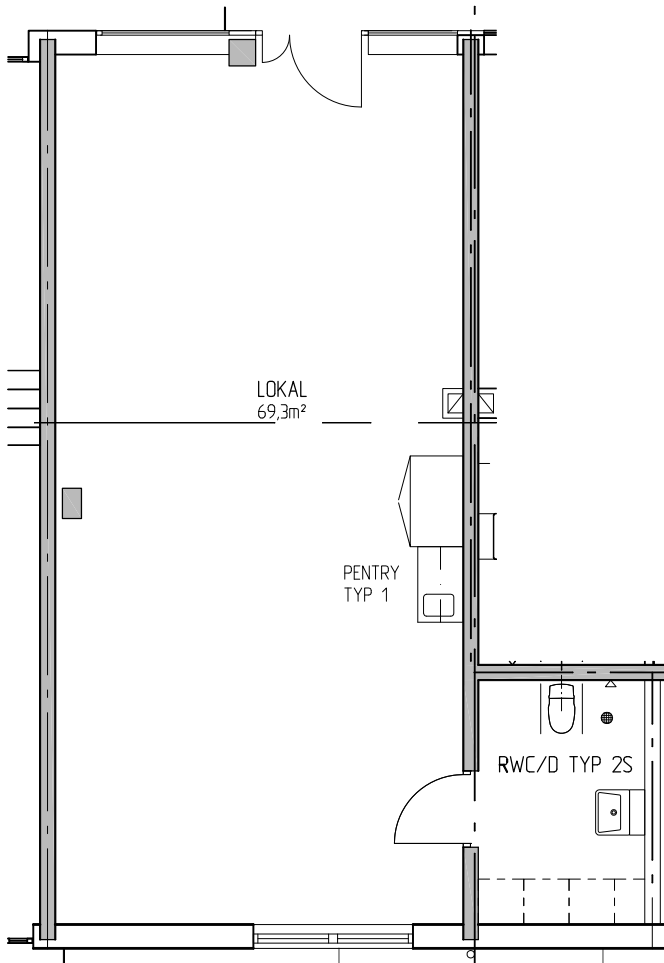

AB Stockholmshem

LOKAL 9013

Lokal 69,3 m²

Datum 2010-12-07

Sjövik 7

Senast reviderad
2012-01-09

SKALA 1:100

FÖRKLARINGAR

- G GARDEROB
- KPH KAPPHYLLA
- ST STÄD
- K/F KYL/FRYS
- micro FÖRB. PLATS FÖR MIKROVÅGSUGN
-  SPIS
-  DISKHOAR
-  FÖRB. PLATS FÖR TVÄTTMASKIN
-  FÖRB. PLATS FÖR DISKMASKIN
-  SCHAKT
-  LÄGE I BYGGNADEN OCH OMRÅDET
-  NY VÄGG/
IGENSÄTTNING DÖRR/
TILLÄGGSISOLERING YTTERVÄGG/
LJUDISOLERING MOT ANNAN LOKAL/LÄGENHET

PLAN

SEKTION