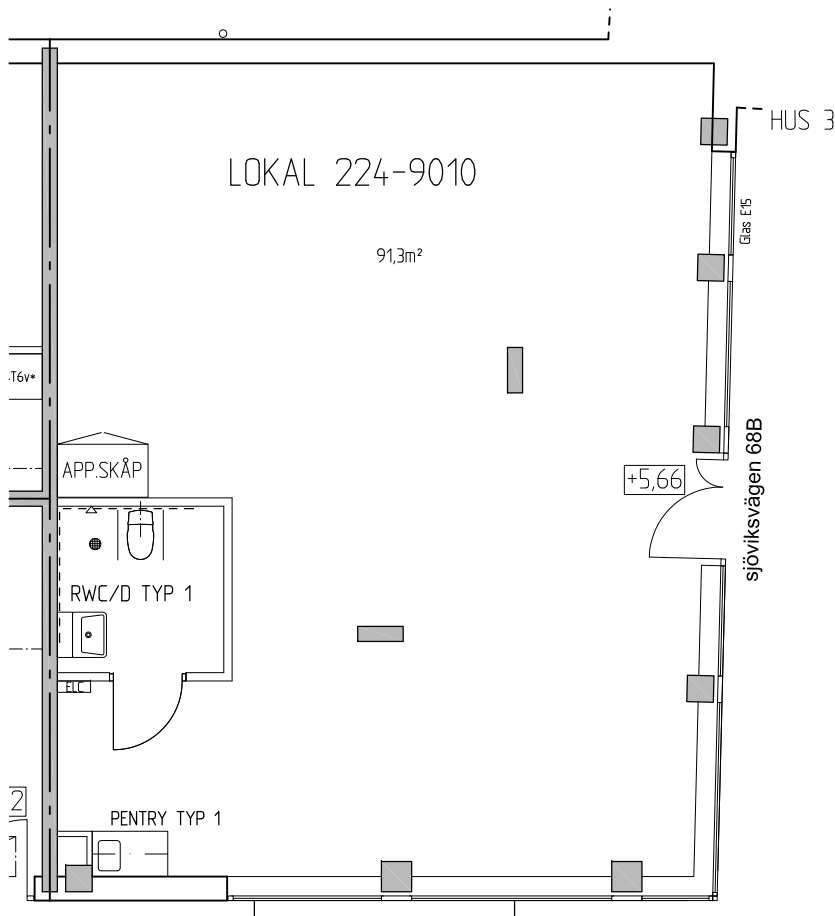

AB Stockholmshem

LOKAL 9010

Lokal 91,3 m²

Datum 2010-12-07

Sjövik 7

Senast reviderad

SKALA 1:100

FÖRKLARINGAR

- G GARDEROB
- KPH KAPPHYLLA
- ST STÄD
- K/F KYL/FRYS
- micro FÖRB. PLATS FÖR MIKROVÅGSUGN
- SPIS
- DISKHOAR
- FÖRB. PLATS FÖR TVÄTTMASKIN
- FÖRB. PLATS FÖR DISKMASKIN
- SCHAKT
- LÄGE I BYGGNADEN OCH OMRÅDET
- NY VÄGG/
IGENSÄTTNING DÖRR/
TILLÄGGSISOLERING YTTERVÄGG/
LJUDISOLERING MOT ANNAN LOKAL/LÄGENHET

PLAN

SEKTION