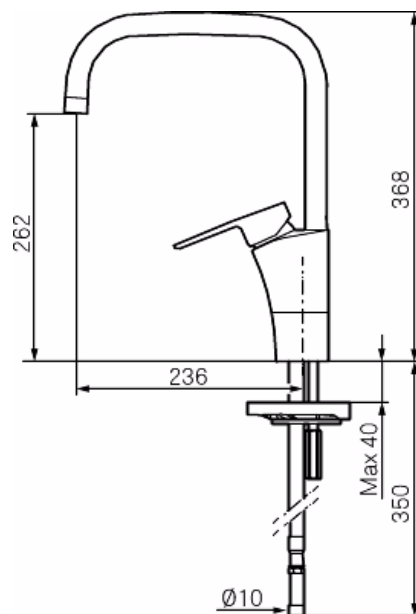

- ESS (Energisparsystem)
- Mjukstängning med keramisk tätning
- Omställbar flödesbegränsning och temperaturspär
- Eco (Energi- och vattenbesparande strålsamlare **9 l/min**)
- Flexibla anslutningsrör i metallomspunnen Soft PEX<sup>®</sup>
- Svängbar pip 60°, 85°, **110°** eller 360°
- Godkänd av reumatikerförbundet
- Håltagning Ø32-37 mm