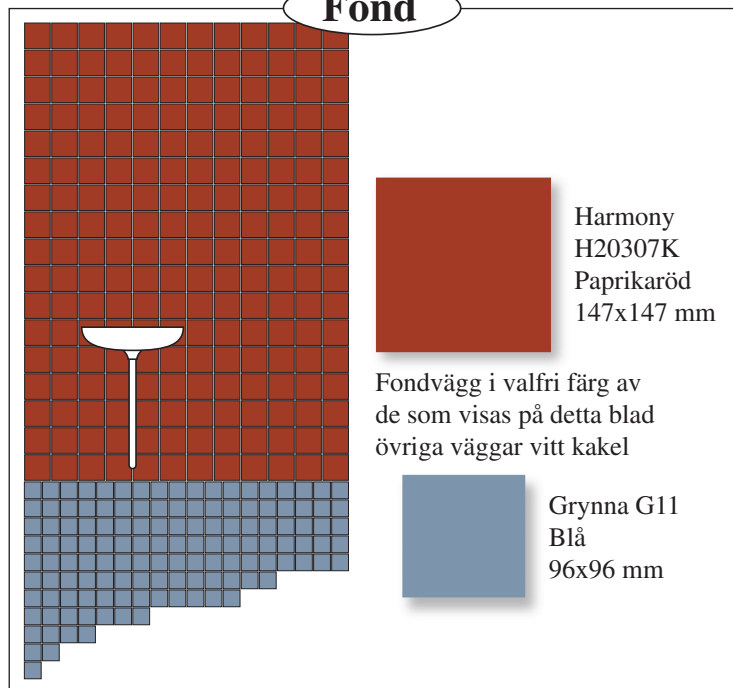

Alt. 7

Alt. 8

Bård

Fond

Det går att välja H20100K (helvitt kakel) på alla väggar med valfritt golv.

OBS! En trycksak kan aldrig återge en keramisk platta på ett rättvist sätt. Se därför detta blad som en vägledning för plattornas utseende. Tänk också på att keramik är ett naturmaterial där nyansvariationer förekommer. Levererade plattor kan därför ha en från trycksak och prover avvikande nyans.