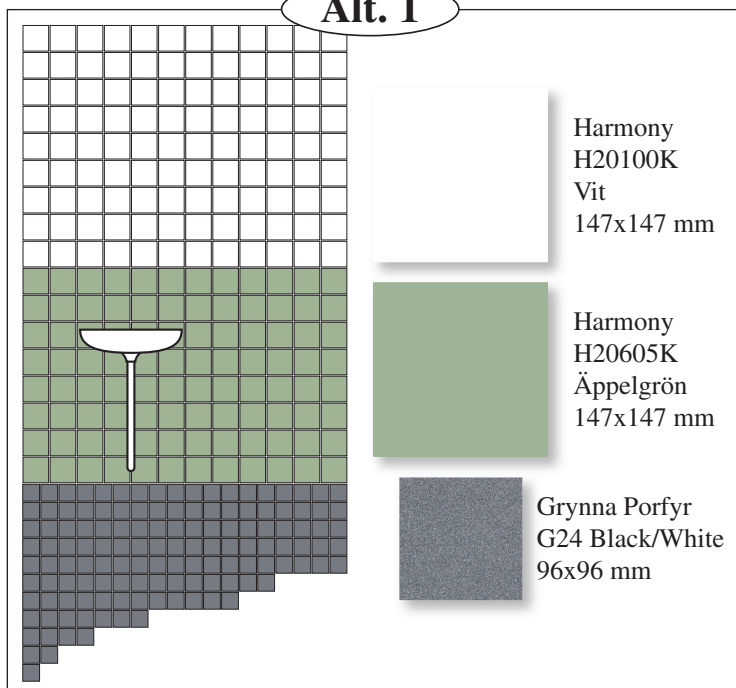

Alt. 1**Alt. 2****Alt. 3****Alt. 4****Alt. 5****Alt. 6**

MATERIALKOMBINATIONER BADRUM

Stockholmshem

CC HÖGANÄS
RICCHETTI GROUP **Höganäs**
RICCHETTI GROUP

OBS! En trycksak kan aldrig återge en keramisk platta på ett rättvist sätt. Se därför detta blad som en vägledning för plattornas utseende. Tänk också på att keramik är ett naturmaterial där nyansvariationer förekommer. Levererade plattor kan därför ha en från trycksak och prover avvikande nyans.

Alt. 7

Alt. 8

Bård

Fond

Det går att välja H20100K (helvitt kakel) på alla väggar med valfritt golv.

OBS! En trycksak kan aldrig återge en keramisk platta på ett rättvist sätt. Se därför detta blad som en vägledning för plattornas utseende. Tänk också på att keramik är ett naturmaterial där nyansvariationer förekommer. Levererade plattor kan därför ha en från trycksak och prover avvikande nyans.