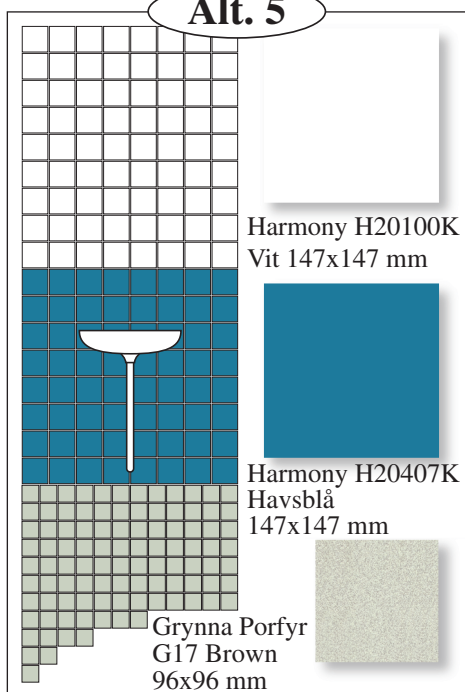

Alt. 1**Alt. 2****Alt. 3****Alt. 4****Alt. 5****Alt. 6**

MATERIALKOMBINATIONER BADRUM

Stockholmshem

CC HÖGANÄS
RICCHETTI GROUP **Höganäs**
RICCHETTI GROUP

OBS! En trycksak kan aldrig återge en keramisk platta på ett rättvist sätt. Se därför detta blad som en vägledning för plattornas utseende. Tänk också på att keramik är ett naturmaterial där nyansvariationer förekommer. Levererade plattor kan därför ha en från trycksak och prover avvikande nyans.

Alt. 7

Alt. 8

Bård

Fond

Det går att välja H20100K (helvitt kakel) på alla väggar med valfritt golv.

OBS! En trycksak kan aldrig återge en keramisk platta på ett rättvist sätt. Se därför detta blad som en vägledning för plattornas utseende. Tänk också på att keramik är ett naturmaterial där nyansvariationer förekommer. Levererade plattor kan därför ha en från trycksak och prover avvikande nyans.