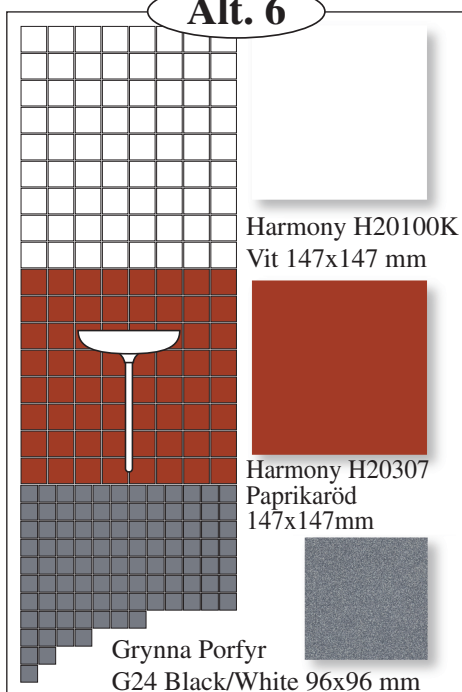

Alt. 1**Alt. 2****Alt. 3****Alt. 4****Alt. 5****Alt. 6**

MATERIALKOMBINATIONER BADRUM

Stockholmshem

CC HÖGANÄS
RICCHETTI GROUP **Höganäs**
RICCHETTI GROUP

OBS! En trycksak kan aldrig återge en keramisk platta på ett rättvist sätt. Se därför detta blad som en vägledning för plattornas utseende. Tänk också på att keramik är ett naturmaterial där nyansvariationer förekommer. Levererade plattor kan därför ha en från trycksak och prover avvikande nyans.

Alt. 7

Alt. 8

Bård

Fond

Det går att välja H20100K (helvitt kakel) på alla väggar med valfritt golv.

OBS! En trycksak kan aldrig återge en keramisk platta på ett rättvist sätt. Se därför detta blad som en vägledning för plattornas utseende. Tänk också på att keramik är ett naturmaterial där nyansvariationer förekommer. Levererade plattor kan därför ha en från trycksak och prover avvikande nyans.