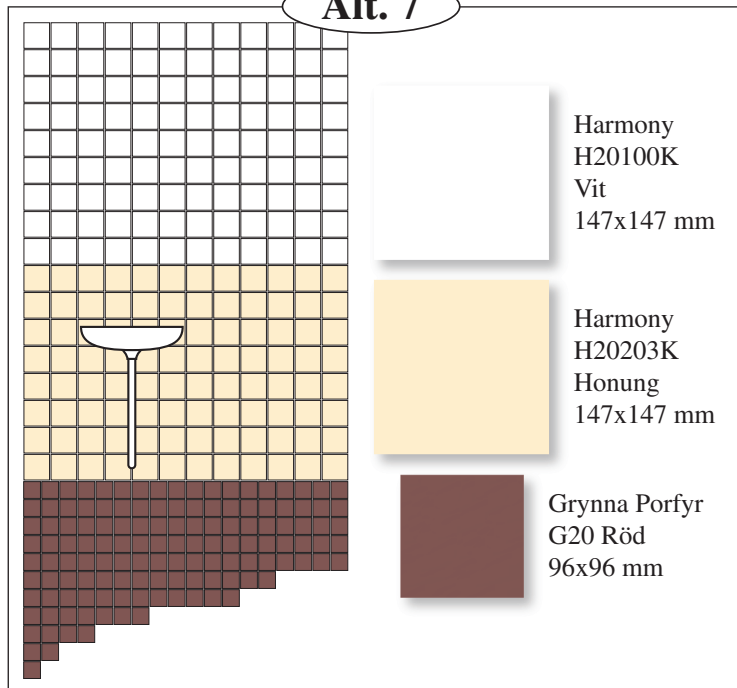

Alt. 1**Alt. 2****Alt. 3****Alt. 4****Alt. 5****Alt. 6**

MATERIALKOMBINATIONER BADRUM

Stockholmshem

CC HÖGANÄS
RICCHETTI GROUP **Höganäs**
RICCHETTI GROUP

OBS! En trycksak kan aldrig återge en keramisk platta på ett rättvist sätt. Se därför detta blad som en vägledning för plattornas utseende. Tänk också på att keramik är ett naturmaterial där nyansvariationer förekommer. Levererade plattor kan därför ha en från trycksak och prover avvikande nyans.

Alt. 7

Alt. 8

Bård

Fond

Det går att välja H20100K (helvitt kakel) på alla väggar med valfritt golv.

OBS! En trycksak kan aldrig återge en keramisk platta på ett rättvist sätt. Se därför detta blad som en vägledning för plattornas utseende. Tänk också på att keramik är ett naturmaterial där nyansvariationer förekommer. Levererade plattor kan därför ha en från trycksak och prover avvikande nyans.