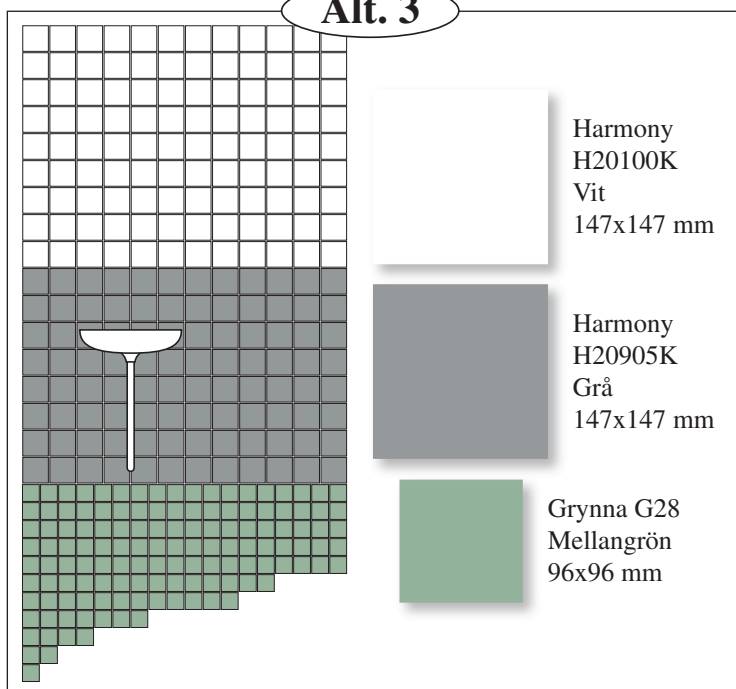

Alt. 1**Alt. 2****Alt. 3****Alt. 4****Alt. 5****Alt. 6**

MATERIALKOMBINATIONER BADRUM

Stockholmshem

CC HÖGANÄS
RICCHETTI GROUP **Höganäs**
RICCHETTI GROUP

OBS! En trycksak kan aldrig återge en keramisk platta på ett rättvist sätt. Se därför detta blad som en vägledning för plattornas utseende. Tänk också på att keramik är ett naturmaterial där nyansvariationer förekommer. Levererade plattor kan därför ha en från trycksak och prover avvikande nyans.

Alt. 7

Alt. 8

Bård

Fond

Det går att välja H20100K (helvitt kakel) på alla väggar med valfritt golv.

OBS! En trycksak kan aldrig återge en keramisk platta på ett rättvist sätt. Se därför detta blad som en vägledning för plattornas utseende. Tänk också på att keramik är ett naturmaterial där nyansvariationer förekommer. Levererade plattor kan därför ha en från trycksak och prover avvikande nyans.