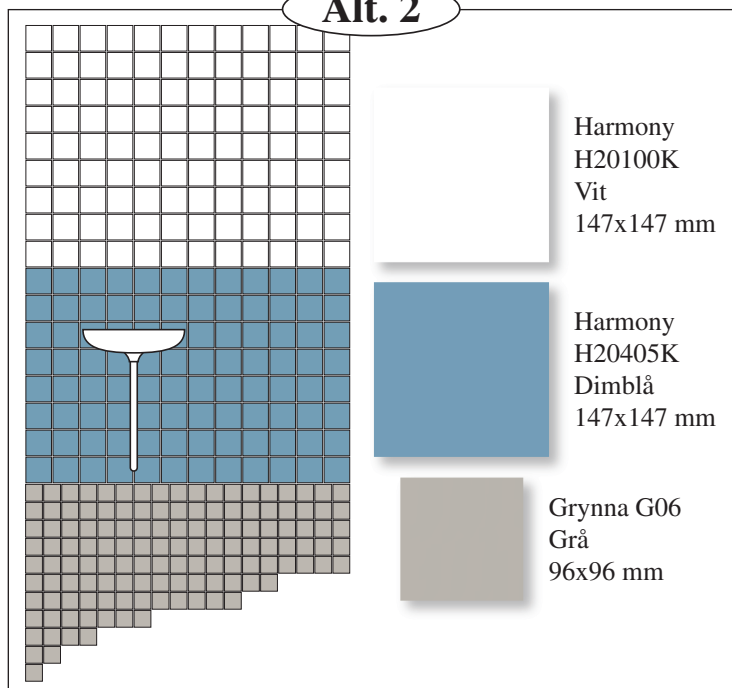

Alt. 1**Alt. 2****Alt. 3****Alt. 4****Alt. 5****Alt. 6**

MATERIALKOMBINATIONER BADRUM

Stockholmshem

CC HÖGANÄS
RICCHETTI GROUP **Höganäs**
RICCHETTI GROUP

OBS! En trycksak kan aldrig återge en keramisk platta på ett rättvist sätt. Se därför detta blad som en vägledning för plattornas utseende. Tänk också på att keramik är ett naturmaterial där nyansvariationer förekommer. Levererade plattor kan därför ha en från trycksak och prover avvikande nyans.