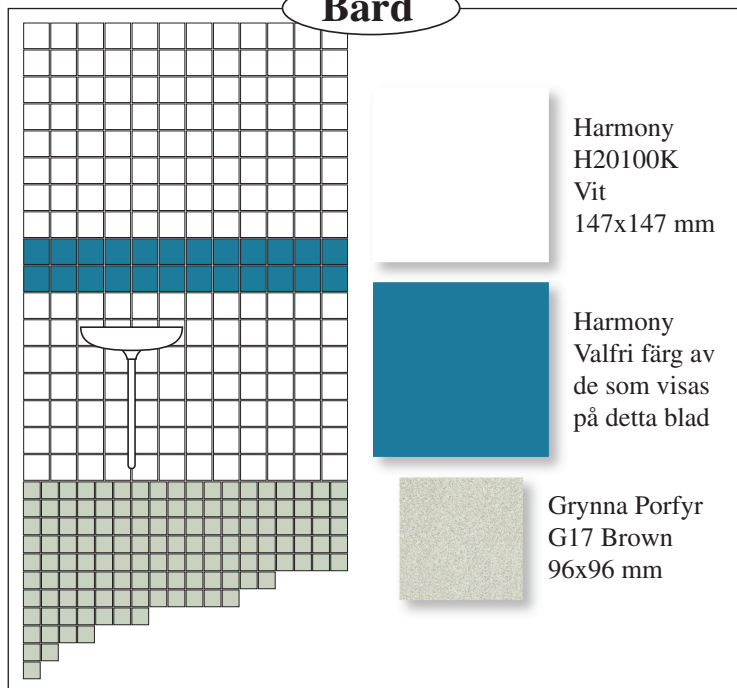

Alt. 1**Alt. 2****Alt. 3****Alt. 4****Alt. 5****Alt. 6**

MATERIALKOMBINATIONER BADRUM

Stockholmshem

CC HÖGANÄS
RICCHETTI GROUP **Höganäs**
RICCHETTI GROUP

OBS! En trycksak kan aldrig återge en keramisk platta på ett rättvist sätt. Se därför detta blad som en vägledning för plattornas utseende. Tänk också på att keramik är ett naturmaterial där nyansvariationer förekommer. Levererade plattor kan därför ha en från trycksak och prover avvikande nyans.

Alt. 7

Alt. 8

Bård

Fond

Det går att välja H20100K (helvitt kakel) på alla väggar med valfritt golv.

OBS! En trycksak kan aldrig återge en keramisk platta på ett rättvist sätt. Se därför detta blad som en vägledning för plattornas utseende. Tänk också på att keramik är ett naturmaterial där nyansvariationer förekommer. Levererade plattor kan därför ha en från trycksak och prover avvikande nyans.