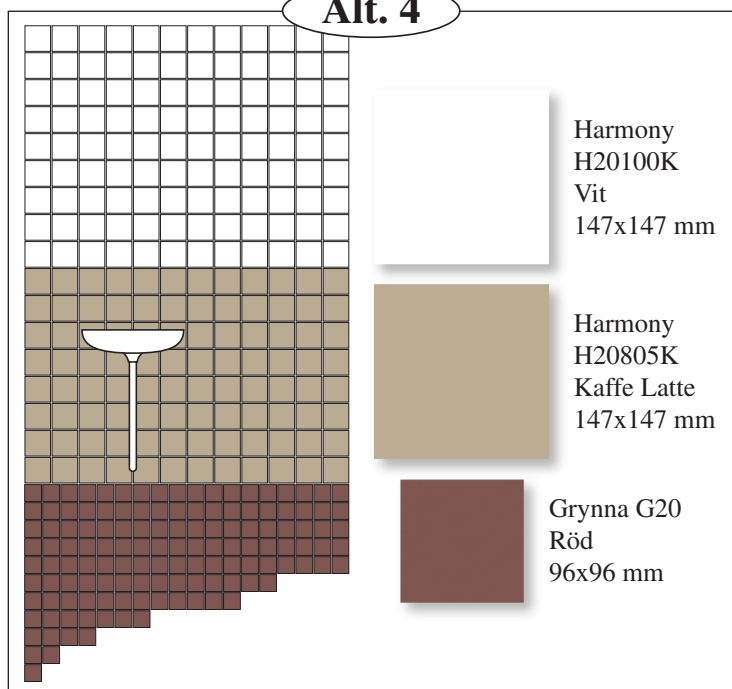

Alt. 1**Alt. 2****Alt. 3****Alt. 4****Alt. 5****Alt. 6**

MATERIALKOMBINATIONER BADRUM

Stockholmshem

CC HÖGANÄS
RICCHETTI GROUP **Höganäs**
RICCHETTI GROUP

OBS! En trycksak kan aldrig återge en keramisk platta på ett rättvist sätt. Se därför detta blad som en vägledning för plattornas utseende. Tänk också på att keramik är ett naturmaterial där nyansvariationer förekommer. Levererade plattor kan därför ha en från trycksak och prover avvikande nyans.

Alt. 7

Alt. 8

Bård

Fond

Det går att välja H20100K (helvitt kakel) på alla väggar med valfritt golv.

OBS! En trycksak kan aldrig återge en keramisk platta på ett rättvist sätt. Se därför detta blad som en vägledning för plattornas utseende. Tänk också på att keramik är ett naturmaterial där nyansvariationer förekommer. Levererade plattor kan därför ha en från trycksak och prover avvikande nyans.