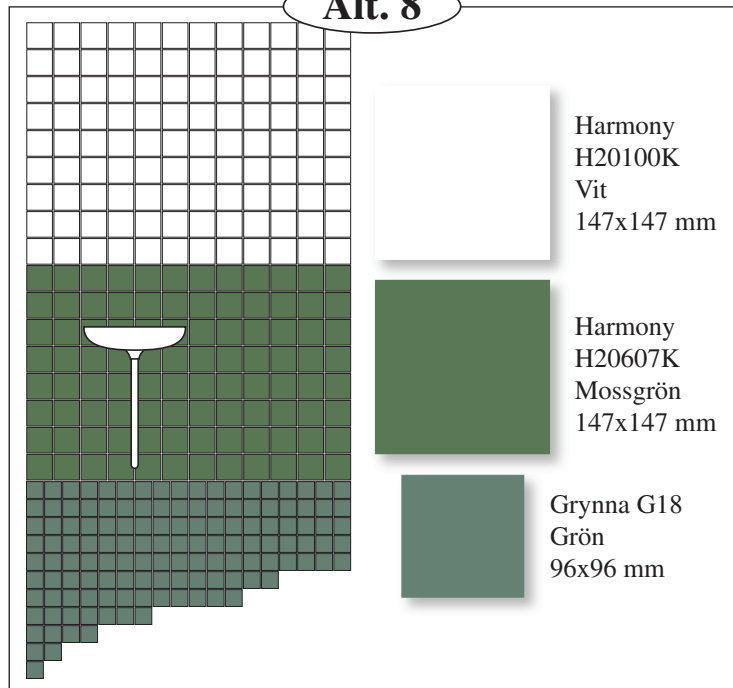

Alt. 8

Det går att välja H20100K (helvitt kakel) på alla väggar med valfritt golv.

OBS! En trycksak kan aldrig återge en keramisk platta på ett rättvist sätt. Se därför detta blad som en vägledning för plattornas utseende. Tänk också på att keramik är ett naturmaterial där nyansvariationer förekommer. Levererade plattor kan därför ha en från trycksak och prover avvikande nyans.

MATERIALKOMBINATIONER BADRUM

Stockholmshem

Höganäs
RICCHETTI GROUP