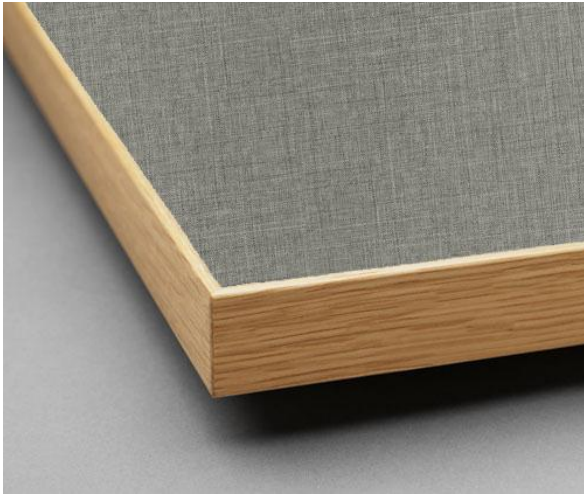

Kakel: Ljus Grå, Matt, ca: 100x300mm

Kakel: Mellan Grå, Matt, ca: 100x300mm

Kakel: Ljus Sand Matt, ca: 100x300mm

Bänkskiva

Standard:

Grå laminat, kantlist i ek tjocklek ca: 38-40mm

Tillval:

Virrvarr silver, laminat kantlist i ek ca: 38-40mm