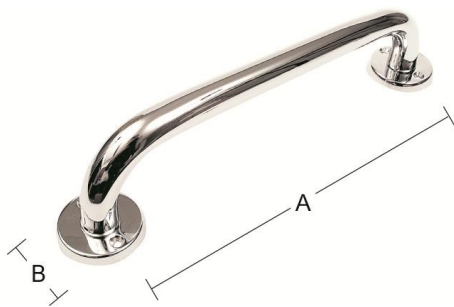

Fast bänkskiva i nisch, vit.

Toalettpappershållare, krom

Krokrad 4 krokar rostfri
- Krok rostfri

Badkar helfrontstativ

- Duschdrapperiskena aluminium för takmontage

Handukstork

Badkarshandtag rostfitt

Externa tillval: