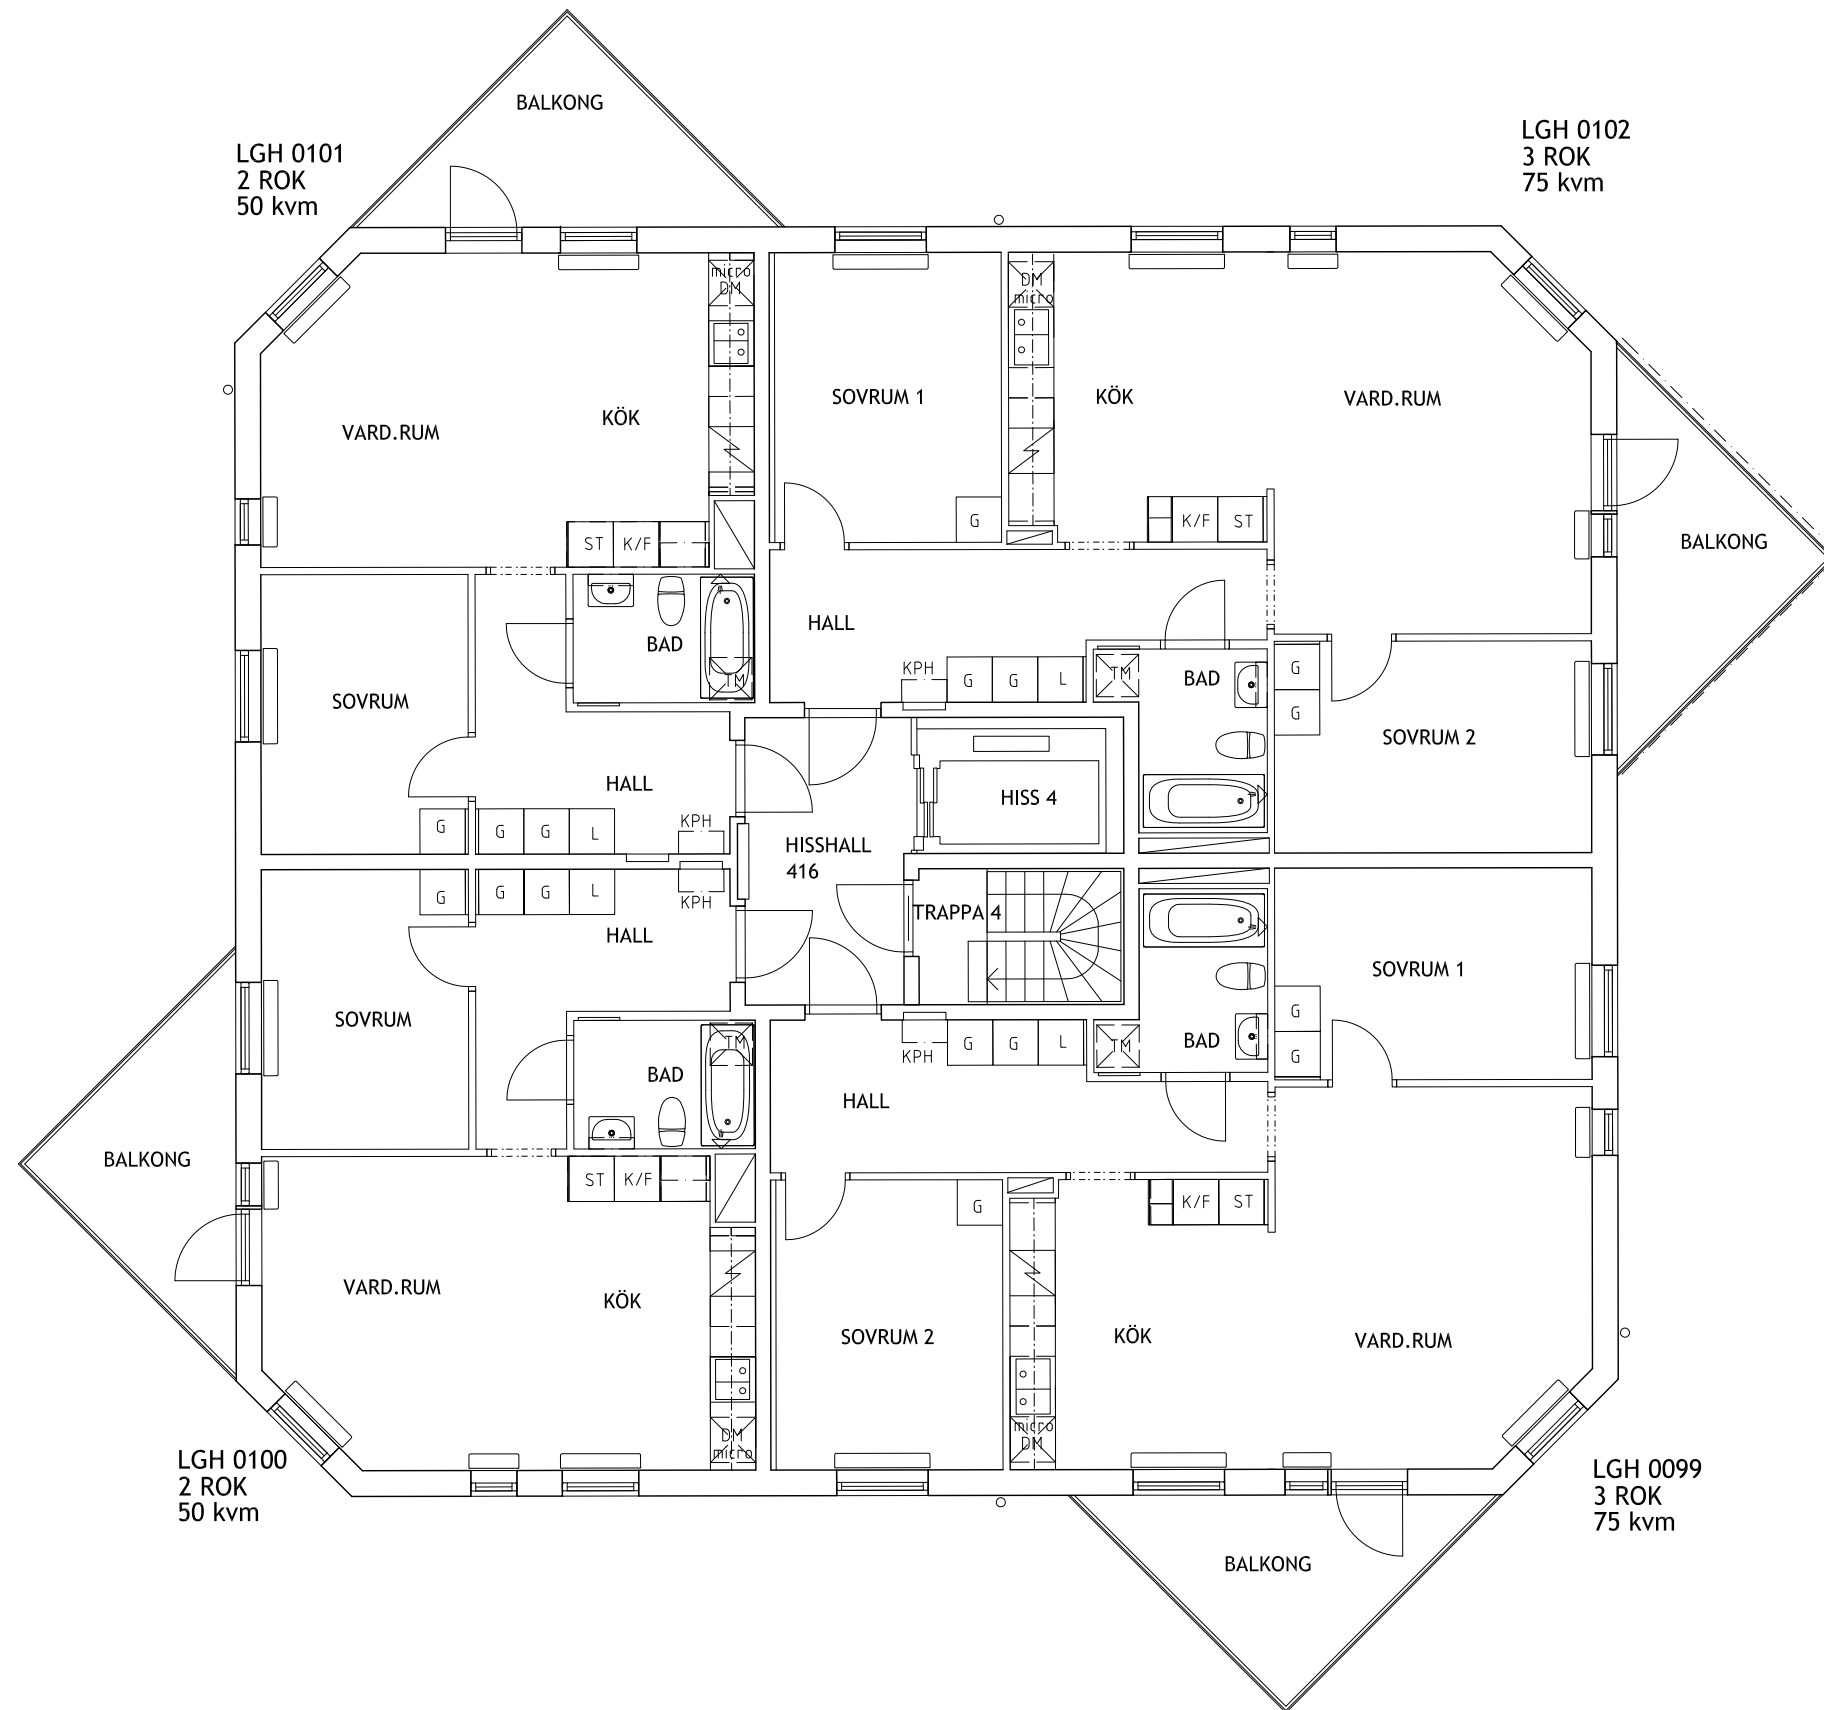

RUBINVÄGEN 24
 VÅNINGSPÅN -1TR, +43,25
 KV. AGATEN 2, SOLBERGA

RUBINVÄGEN 24
 VÅNINGSPÅN 0TR, +46,22
 KV. AGATEN 2, SOLBERGA

RUBINVÄGEN 24
 VÅNINGSPÅN 1TR, +49,19
 KV. AGATEN 2, SOLBERGA

RUBINVÄGEN 24
 VÅNINGSPÅN 2TR, +51,96
 KV. AGATEN 2, SOLBERGA

RUBINVÄGEN 24
 VÅNINGSPÅN 3TR, +54,73
 KV. AGATEN 2, SOLBERGA

RUBINVÄGEN 24
 VÅNINGSPÅN 4TR, +57,5
 KV. AGATEN 2, SOLBERGA

LGH 0097
2 ROK
50 kvm

LGH 0098
3 ROK
75 kvm

LGH 0096
2 ROK
50 kvm

LGH 0095
3 ROK
75 kvm

RUBINVÄGEN 24
VÅNINGSPÅN 5TR, +60,27
KV. AGATEN 2, SOLBERGA

RUBINVÄGEN 24
 VÅNINGSPÅN 6TR, +63,04
 KV. AGATEN 2, SOLBERGA