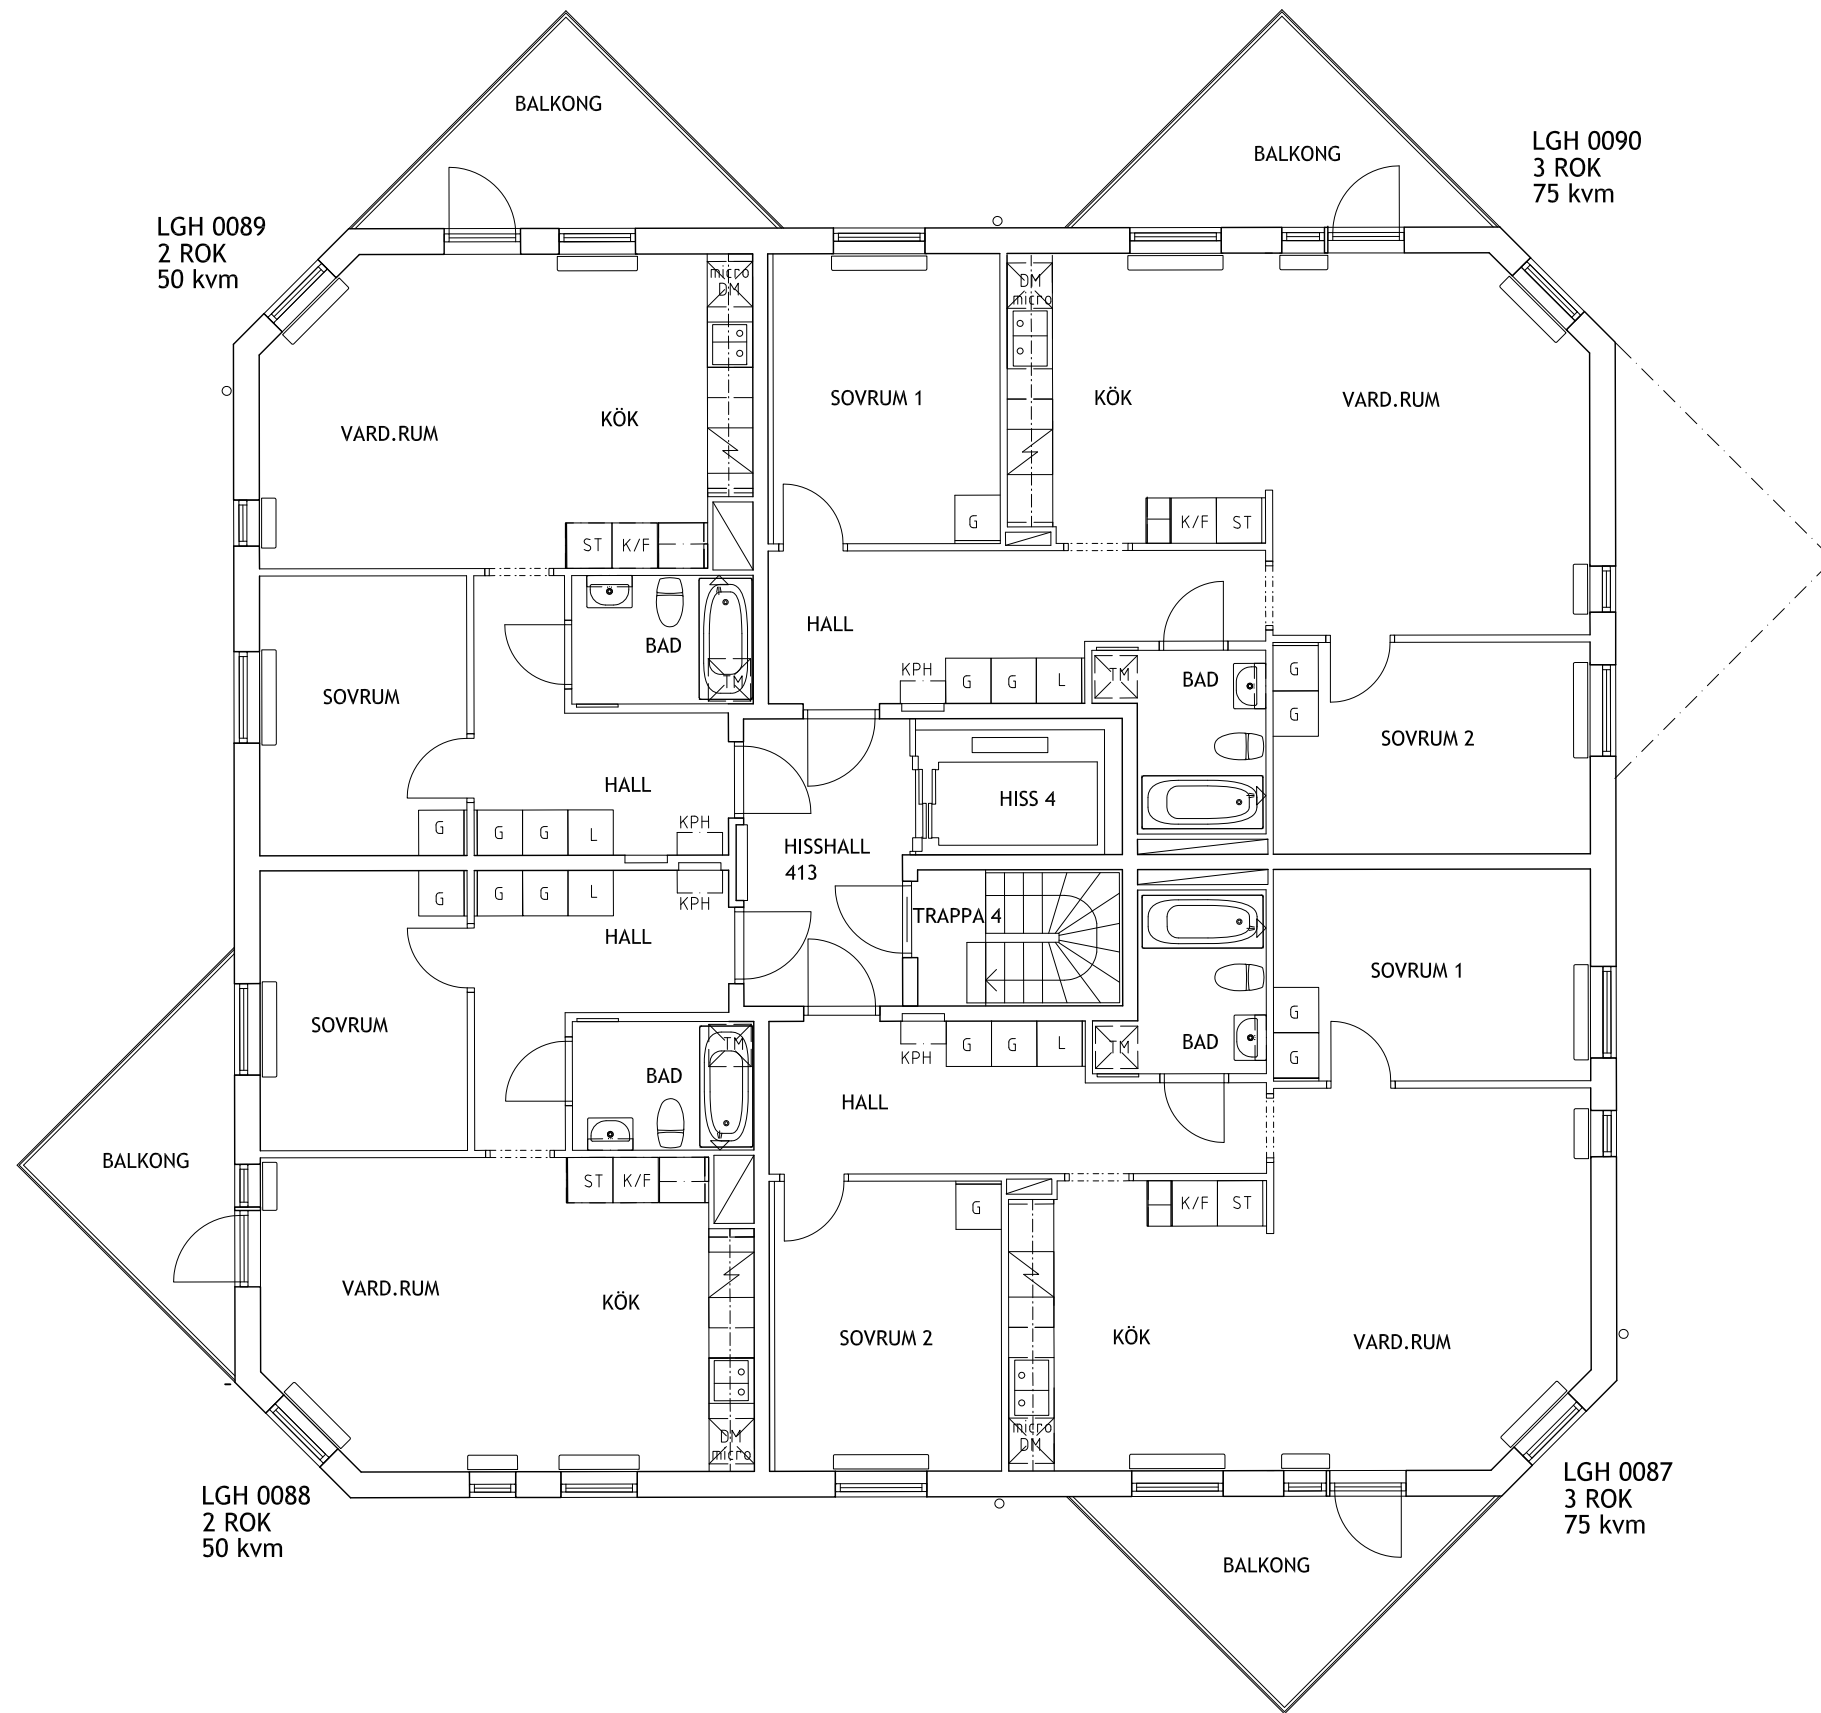

RUBINVÄGEN 24
 VÅNINGSPÅN -1TR, +43,25
 KV. AGATEN 2, SOLBERGA

RUBINVÄGEN 24
 VÅNINGSPÅN 0TR, +46,22
 KV. AGATEN 2, SOLBERGA

RUBINVÄGEN 24
 VÅNINGSPÅN 1TR, +49,19
 KV. AGATEN 2, SOLBERGA

RUBINVÄGEN 24
 VÅNINGSPÅN 2TR, +51,96
 KV. AGATEN 2, SOLBERGA

RUBINVÄGEN 24
 VÅNINGSPÅN 3TR, +54,73
 KV. AGATEN 2, SOLBERGA

RUBINVÄGEN 24
 VÅNINGSPÅN 4TR, +57,5
 KV. AGATEN 2, SOLBERGA

LGH 0097
2 ROK
50 kvm

LGH 0098
3 ROK
75 kvm

LGH 0096
2 ROK
50 kvm

LGH 0095
3 ROK
75 kvm

RUBINVÄGEN 24
VÅNINGSPÅN 5TR, +60,27
KV. AGATEN 2, SOLBERGA

RUBINVÄGEN 24
 VÅNINGSPÅN 6TR, +63,04
 KV. AGATEN 2, SOLBERGA