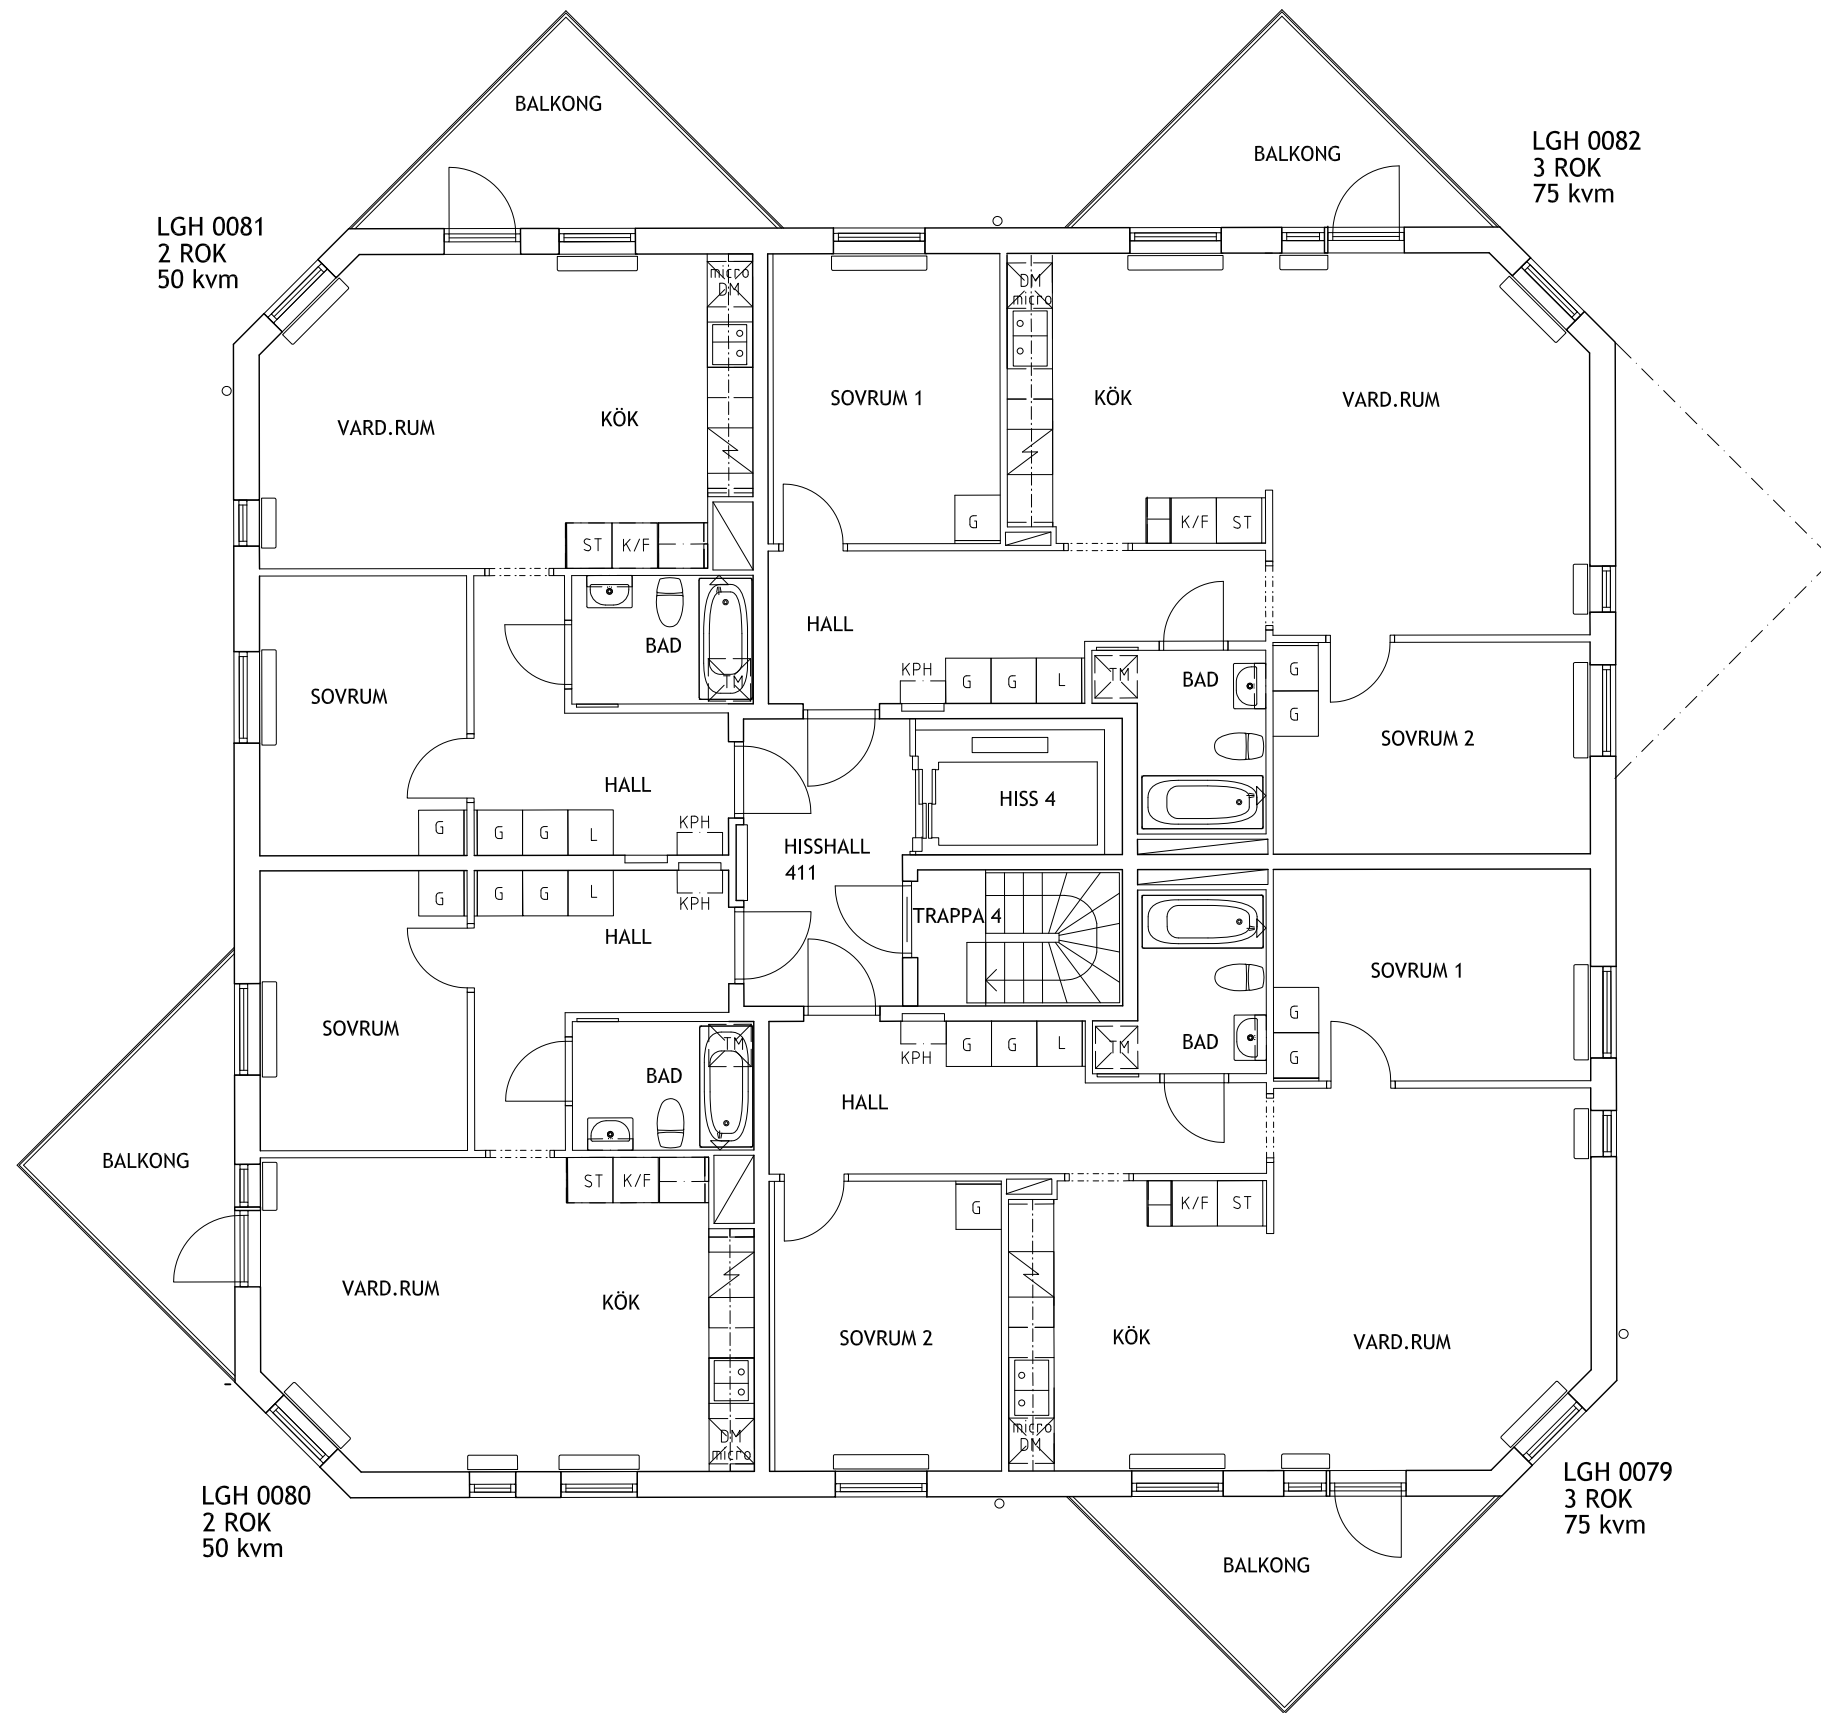

RUBINVÄGEN 24
 VÅNINGSPÅN -1TR, +43,25
 KV. AGATEN 2, SOLBERGA

RUBINVÄGEN 24
 VÅNINGSPÅN 0TR, +46,22
 KV. AGATEN 2, SOLBERGA

RUBINVÄGEN 24
 VÅNINGSPÅN 1TR, +49,19
 KV. AGATEN 2, SOLBERGA

RUBINVÄGEN 24
 VÅNINGSPÅN 2TR, +51,96
 KV. AGATEN 2, SOLBERGA

RUBINVÄGEN 24
 VÅNINGSPÅN 3TR, +54,73
 KV. AGATEN 2, SOLBERGA

RUBINVÄGEN 24
 VÅNINGSPÅN 4TR, +57,5
 KV. AGATEN 2, SOLBERGA

LGH 0097
2 ROK
50 kvm

LGH 0098
3 ROK
75 kvm

LGH 0096
2 ROK
50 kvm

LGH 0095
3 ROK
75 kvm

RUBINVÄGEN 24
VÅNINGSPÅN 5TR, +60,27
KV. AGATEN 2, SOLBERGA

RUBINVÄGEN 24
 VÅNINGSPÅN 6TR, +63,04
 KV. AGATEN 2, SOLBERGA