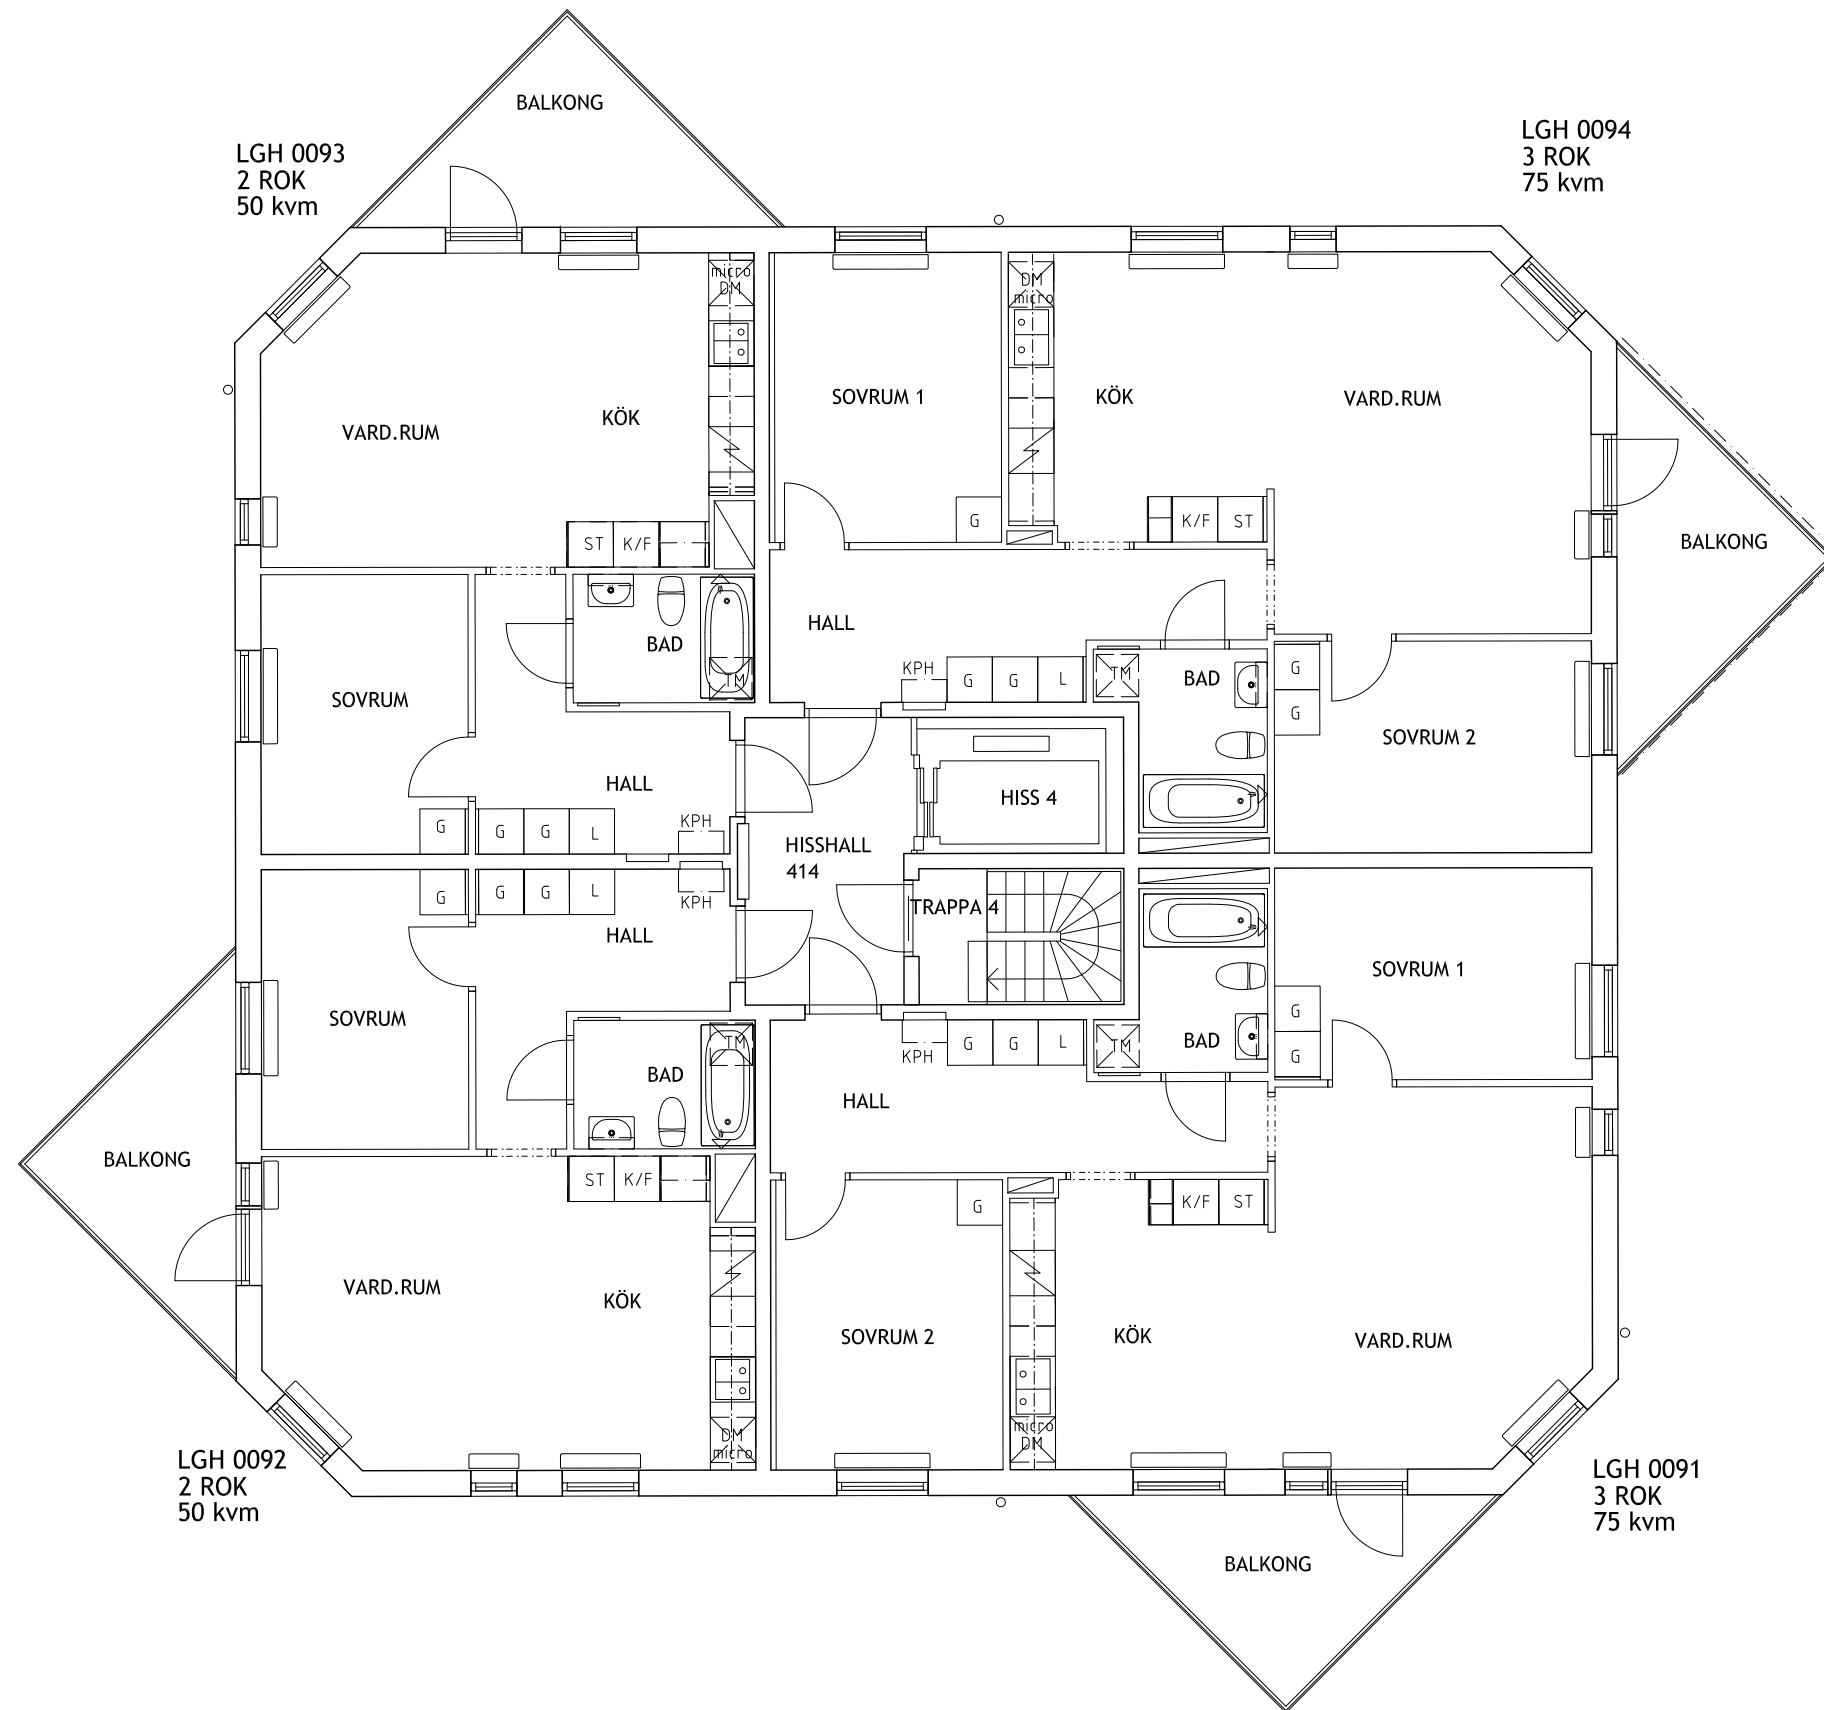

RUBINVÄGEN 24
 VÅNINGSPÅN -1TR, +43,25
 KV. AGATEN 2, SOLBERGA

RUBINVÄGEN 24
 VÅNINGSPÅN 0TR, +46,22
 KV. AGATEN 2, SOLBERGA

RUBINVÄGEN 24
 VÅNINGSPÅN 1TR, +49,19
 KV. AGATEN 2, SOLBERGA

RUBINVÄGEN 24
 VÅNINGSPÅN 2TR, +51,96
 KV. AGATEN 2, SOLBERGA

RUBINVÄGEN 24
 VÅNINGSPÅN 3TR, +54,73
 KV. AGATEN 2, SOLBERGA

RUBINVÄGEN 24
 VÅNINGSPÅN 4TR, +57,5
 KV. AGATEN 2, SOLBERGA

LGH 0097
2 ROK
50 kvm

LGH 0098
3 ROK
75 kvm

LGH 0096
2 ROK
50 kvm

LGH 0095
3 ROK
75 kvm

RUBINVÄGEN 24
VÅNINGSPÅN 5TR, +60,27
KV. AGATEN 2, SOLBERGA

RUBINVÄGEN 24
 VÅNINGSPÅN 6TR, +63,04
 KV. AGATEN 2, SOLBERGA