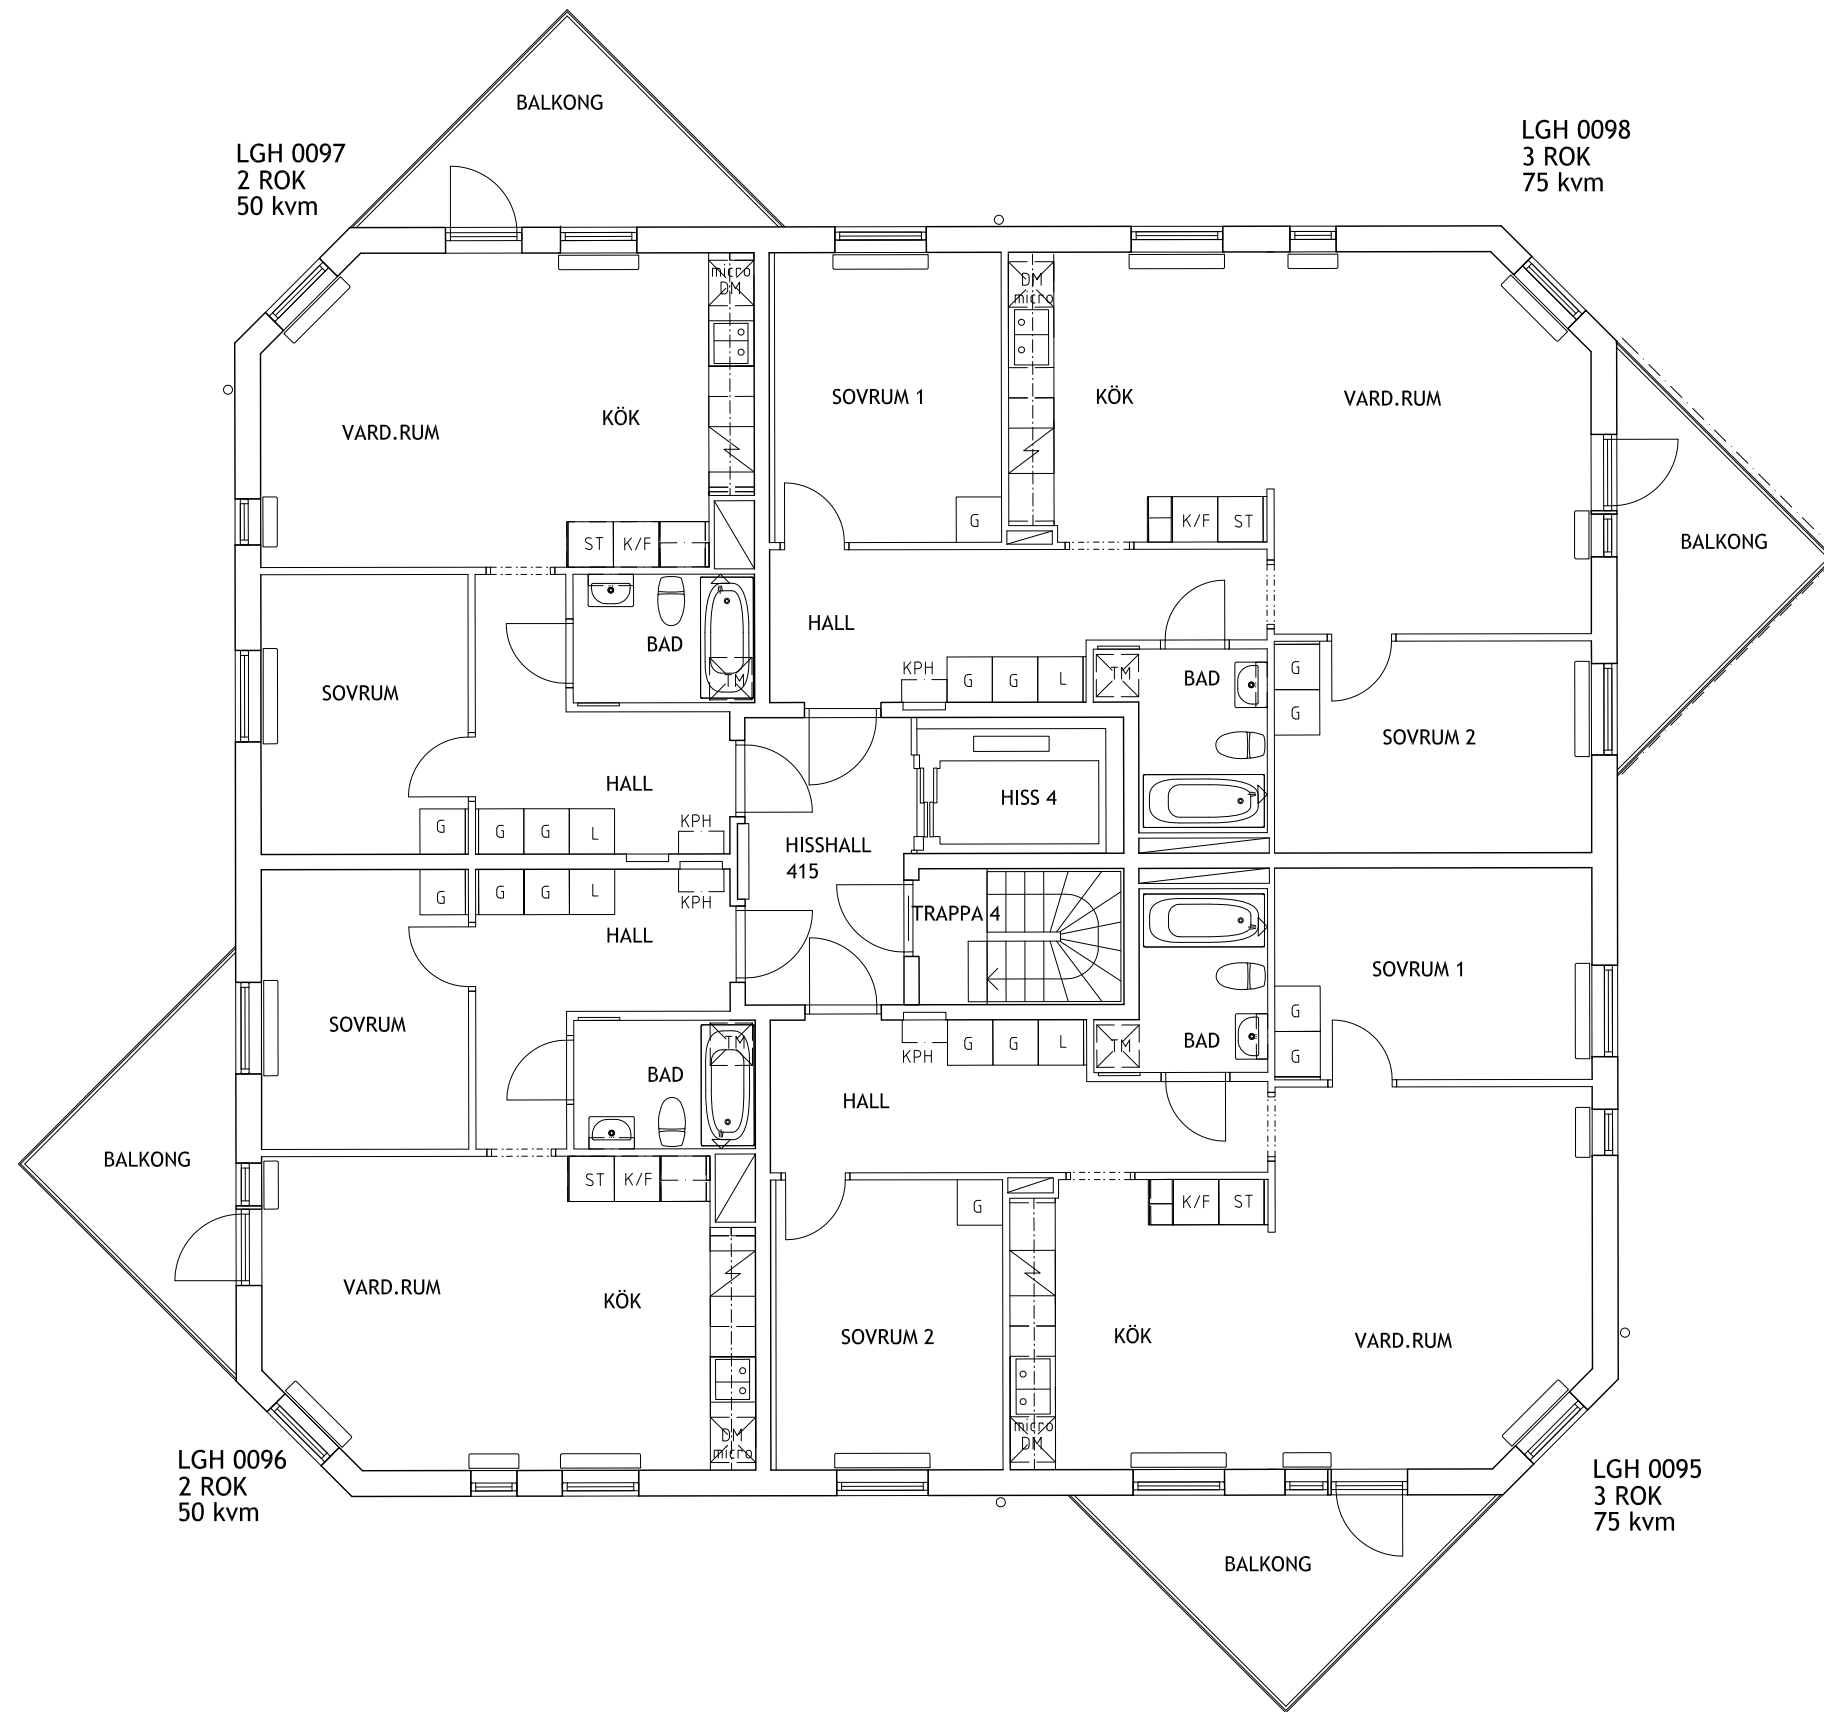

RUBINVÄGEN 24
 VÅNINGSPÅN -1TR, +43,25
 KV. AGATEN 2, SOLBERGA

RUBINVÄGEN 24
 VÅNINGSPÅN 0TR, +46,22
 KV. AGATEN 2, SOLBERGA

RUBINVÄGEN 24
 VÅNINGSPÅN 1TR, +49,19
 KV. AGATEN 2, SOLBERGA

RUBINVÄGEN 24
 VÅNINGSPÅN 2TR, +51,96
 KV. AGATEN 2, SOLBERGA

RUBINVÄGEN 24
 VÅNINGSPÅN 3TR, +54,73
 KV. AGATEN 2, SOLBERGA

RUBINVÄGEN 24
 VÅNINGSPÅN 4TR, +57,5
 KV. AGATEN 2, SOLBERGA

LGH 0097
2 ROK
50 kvm

LGH 0098
3 ROK
75 kvm

LGH 0096
2 ROK
50 kvm

LGH 0095
3 ROK
75 kvm

RUBINVÄGEN 24
VÅNINGSPÅN 5TR, +60,27
KV. AGATEN 2, SOLBERGA

RUBINVÄGEN 24
 VÅNINGSPÅN 6TR, +63,04
 KV. AGATEN 2, SOLBERGA