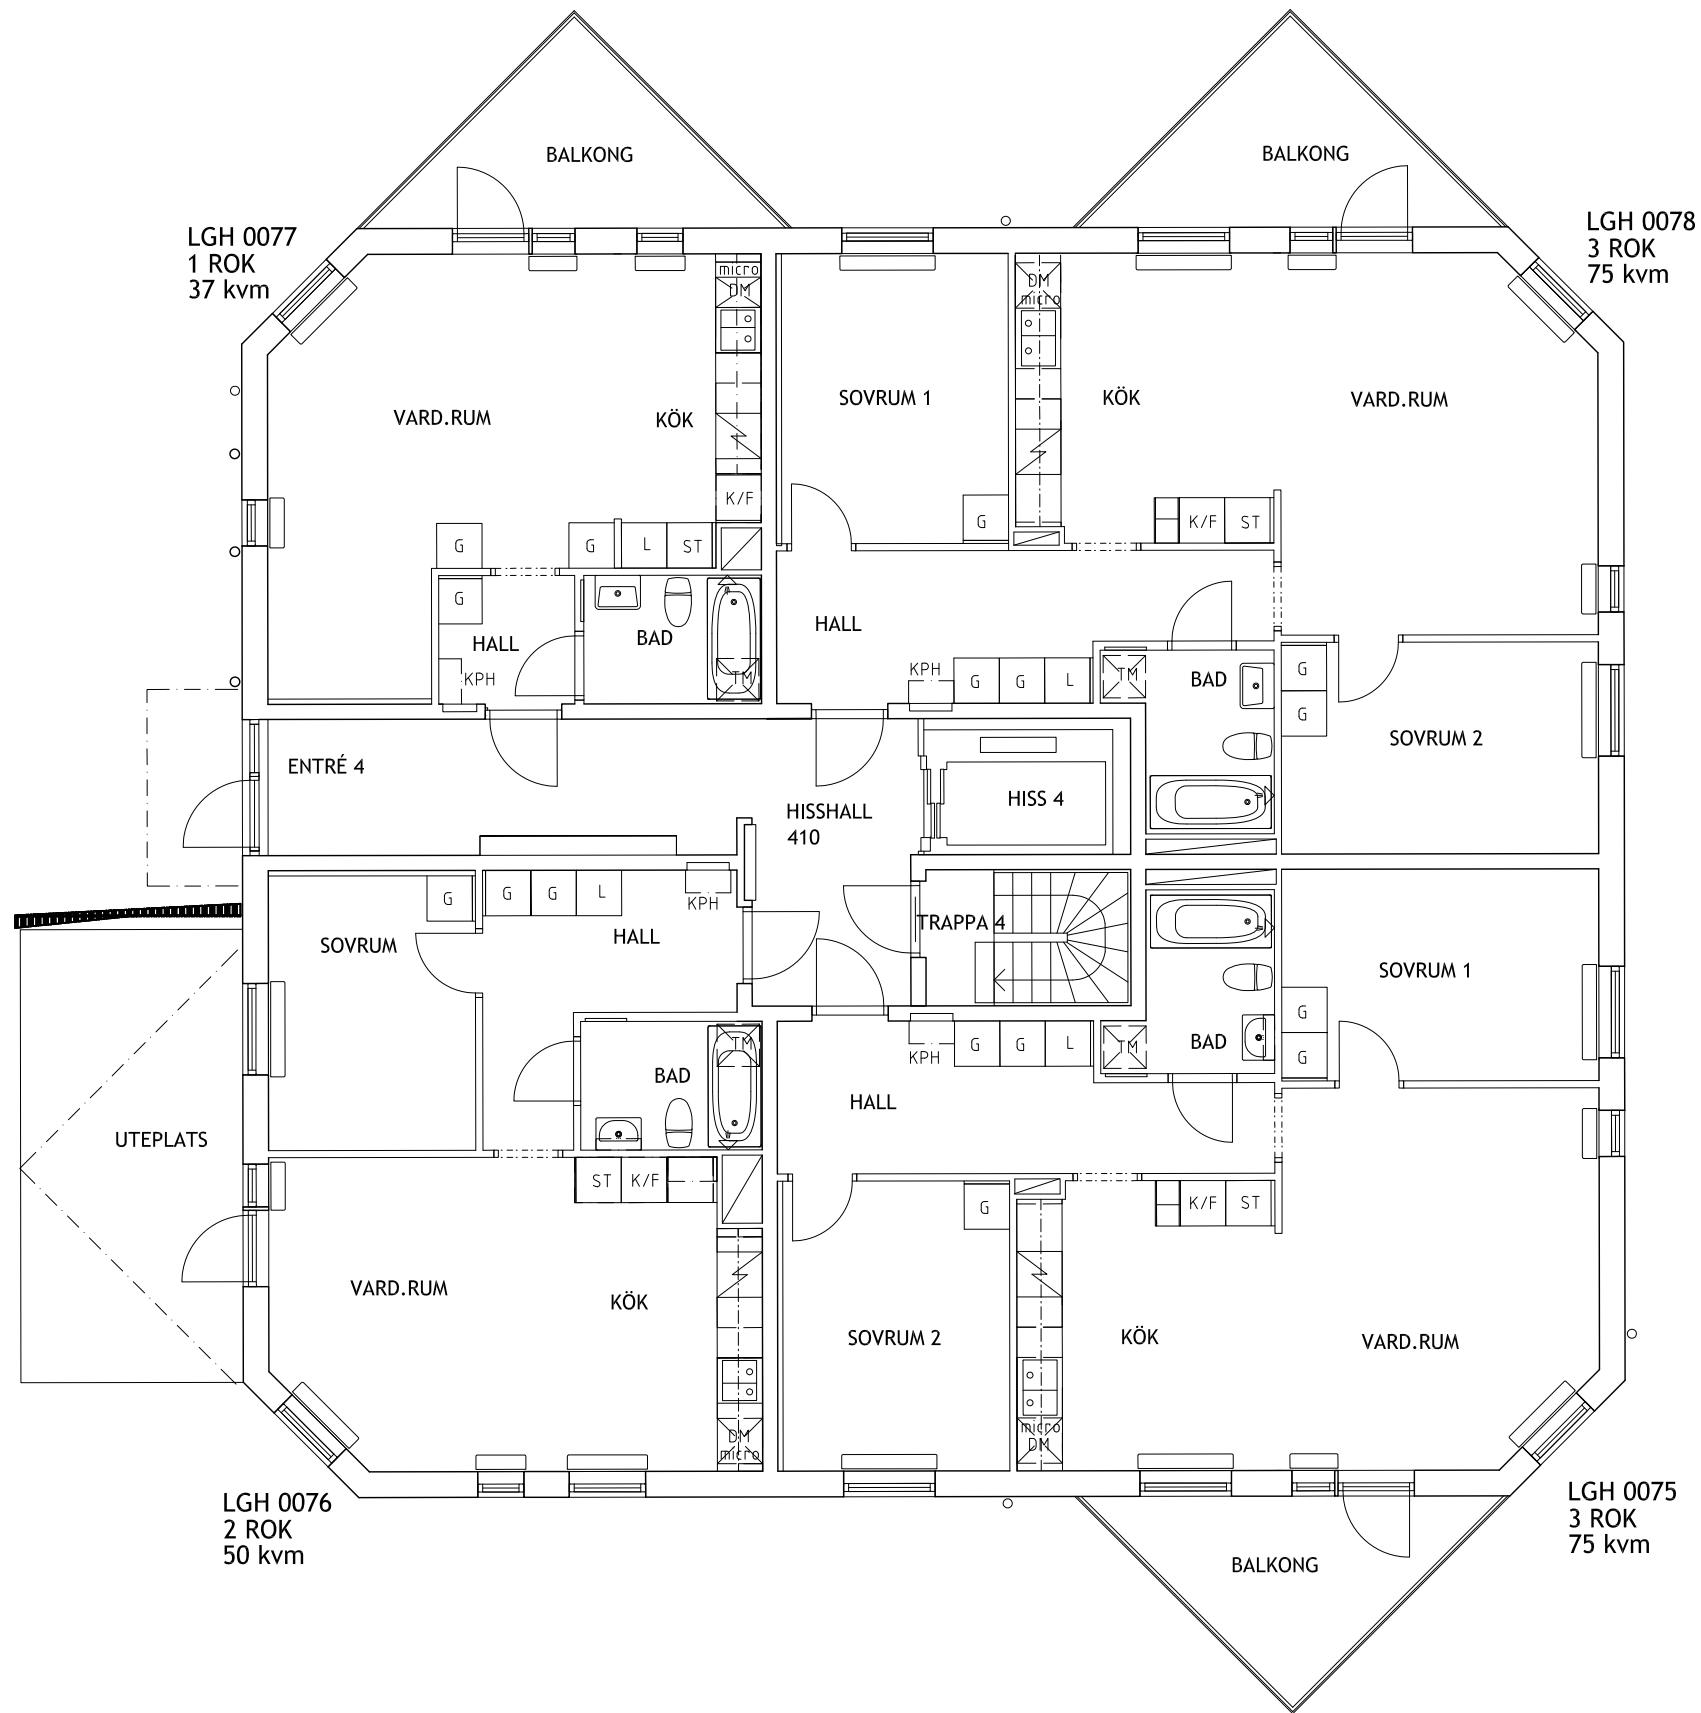

RUBINVÄGEN 24
 VÅNINGSPÅN -1TR, +43,25
 KV. AGATEN 2, SOLBERGA

RUBINVÄGEN 24
 VÅNINGSPÅN 0TR, +46,22
 KV. AGATEN 2, SOLBERGA

RUBINVÄGEN 24
 VÅNINGSPÅN 1TR, +49,19
 KV. AGATEN 2, SOLBERGA

RUBINVÄGEN 24
 VÅNINGSPÅN 2TR, +51,96
 KV. AGATEN 2, SOLBERGA

RUBINVÄGEN 24
 VÅNINGSPÅN 3TR, +54,73
 KV. AGATEN 2, SOLBERGA

RUBINVÄGEN 24
 VÅNINGSPÅN 4TR, +57,5
 KV. AGATEN 2, SOLBERGA

LGH 0097
2 ROK
50 kvm

LGH 0098
3 ROK
75 kvm

LGH 0096
2 ROK
50 kvm

LGH 0095
3 ROK
75 kvm

RUBINVÄGEN 24
VÅNINGSPÅN 5TR, +60,27
KV. AGATEN 2, SOLBERGA

RUBINVÄGEN 24
 VÅNINGSPÅN 6TR, +63,04
 KV. AGATEN 2, SOLBERGA