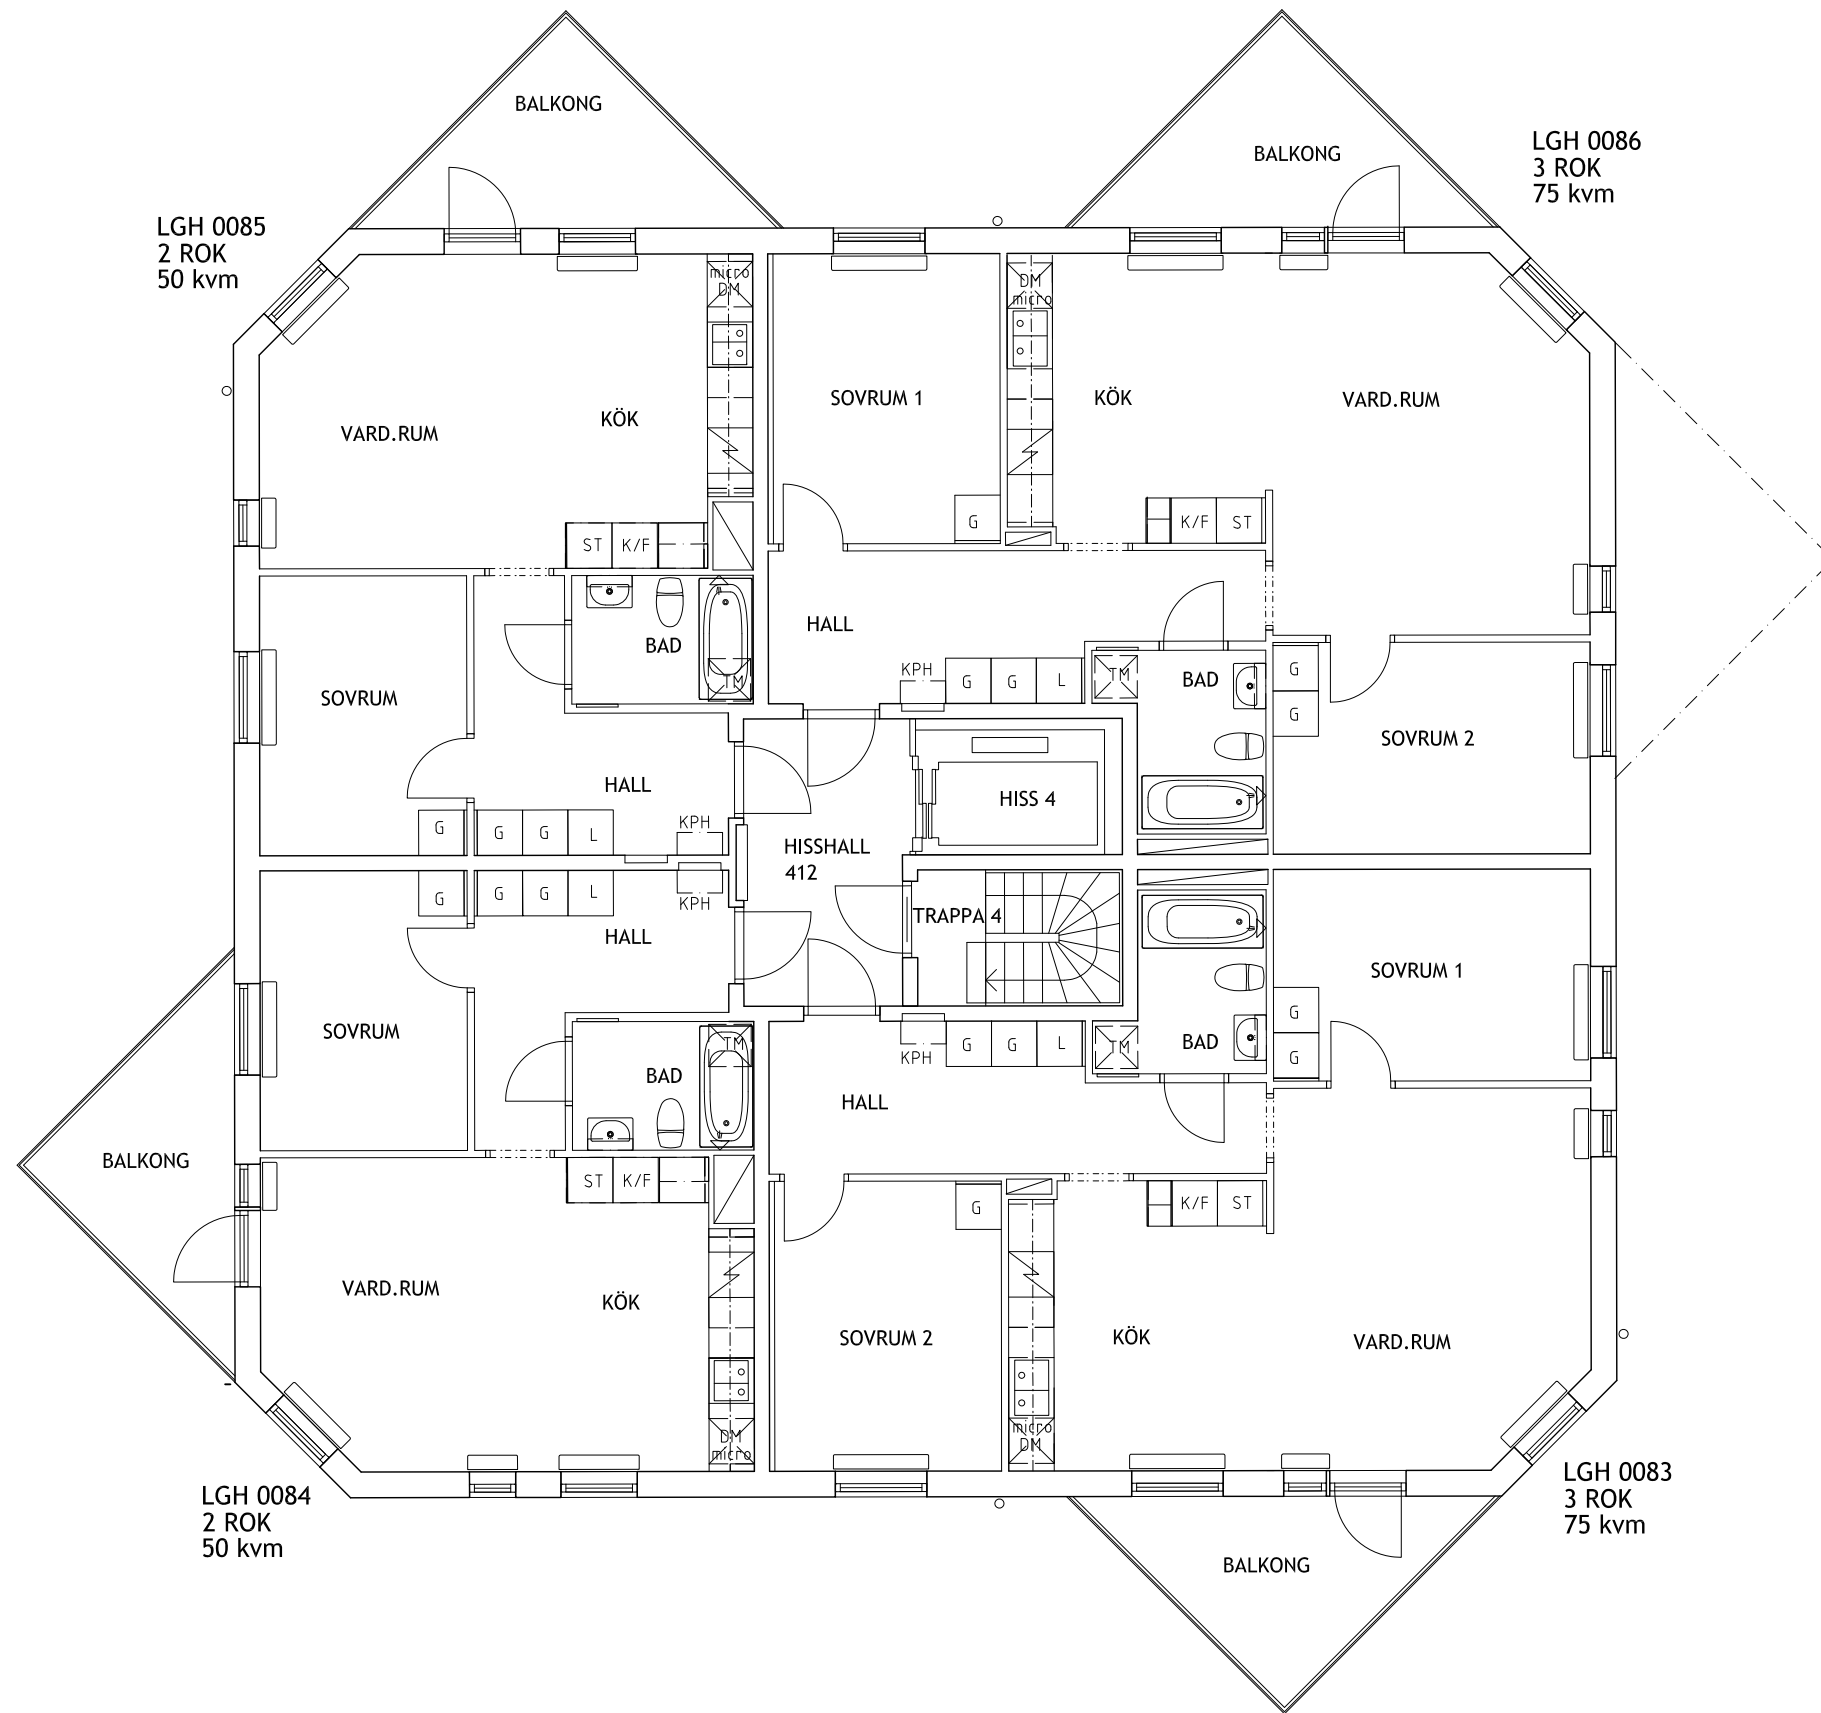

RUBINVÄGEN 24
 VÅNINGSPÅN -1TR, +43,25
 KV. AGATEN 2, SOLBERGA

RUBINVÄGEN 24
 VÅNINGSPÅN 0TR, +46,22
 KV. AGATEN 2, SOLBERGA

RUBINVÄGEN 24
 VÅNINGSPÅN 1TR, +49,19
 KV. AGATEN 2, SOLBERGA

RUBINVÄGEN 24
 VÅNINGSPÅN 2TR, +51,96
 KV. AGATEN 2, SOLBERGA

RUBINVÄGEN 24
 VÅNINGSPÅN 3TR, +54,73
 KV. AGATEN 2, SOLBERGA

RUBINVÄGEN 24
 VÅNINGSPÅN 4TR, +57,5
 KV. AGATEN 2, SOLBERGA

LGH 0097
2 ROK
50 kvm

LGH 0098
3 ROK
75 kvm

LGH 0096
2 ROK
50 kvm

LGH 0095
3 ROK
75 kvm

RUBINVÄGEN 24
VÅNINGSPÅN 5TR, +60,27
KV. AGATEN 2, SOLBERGA

RUBINVÄGEN 24
 VÅNINGSPÅN 6TR, +63,04
 KV. AGATEN 2, SOLBERGA