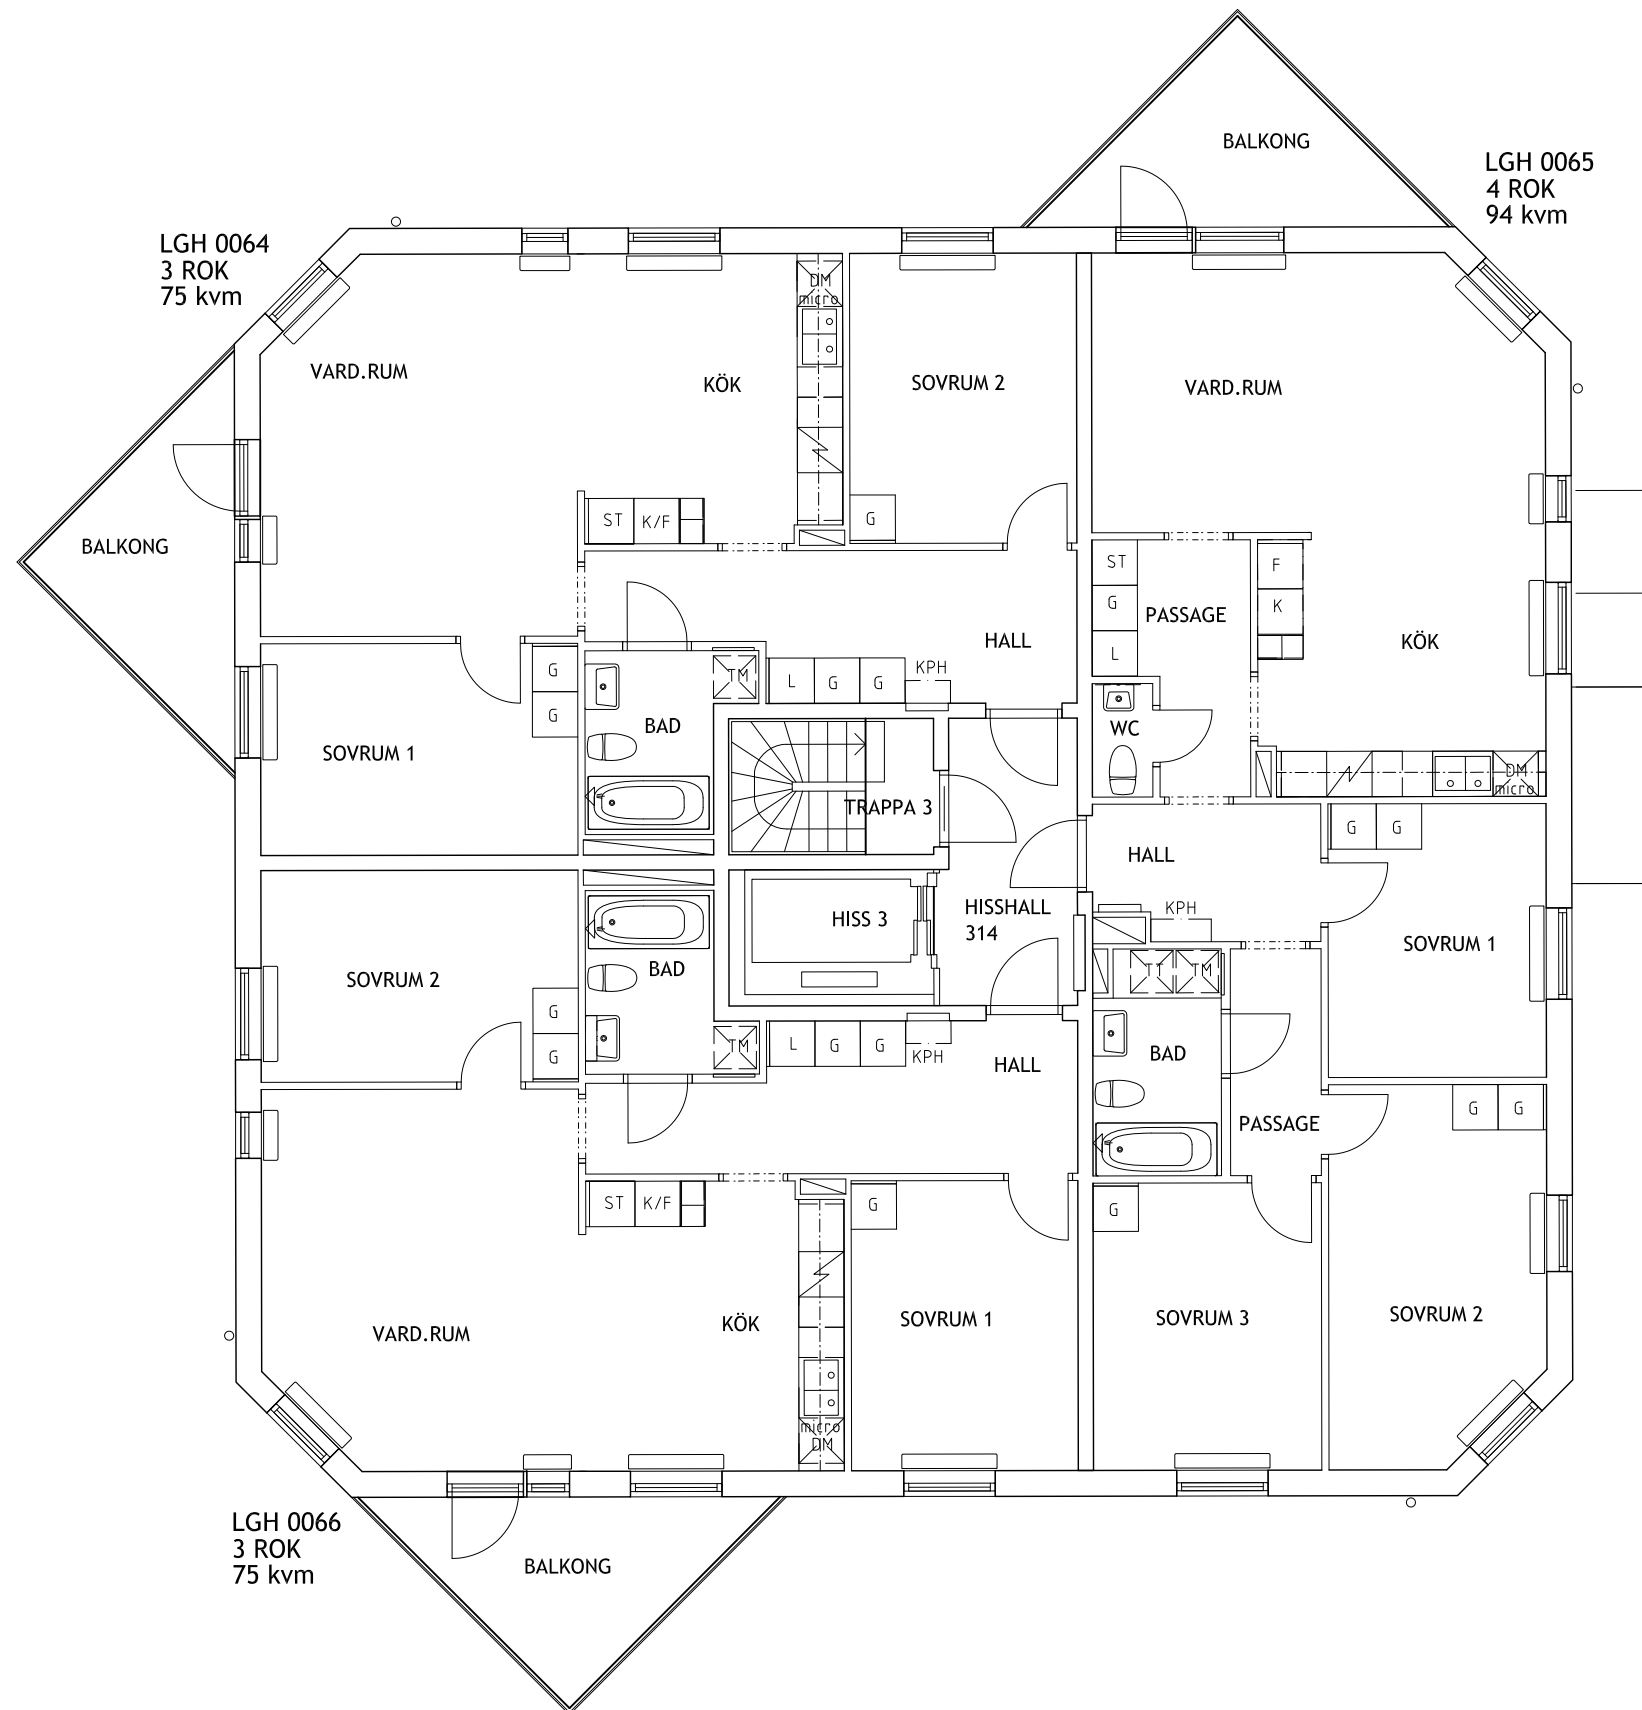

RUBINVÄGEN 9
 VÅNINGSPÅN 0TR, +46,02
 KV. MALAKITEN 2, SOLBERGA

RUBINVÄGEN 9
 VÅNINGSPÅN 1TR, +48,99
 KV. MALAKITEN 2, SOLBERGA

RUBINVÄGEN 9
 VÅNINGSPÅN 2TR, +51,76
 KV. MALAKITEN 2, SOLBERGA

RUBINVÄGEN 9
 VÅNINGSPÅN 3TR, +54,53
 KV. MALAKITEN 2, SOLBERGA

RUBINVÄGEN 9
 VÅNINGSPÅN 4TR, +57,3
 KV. MALAKITEN 2, SOLBERGA

RUBINVÄGEN 9
 VÅNINGSPÅN 5TR, +60,07
 KV. MALAKITEN 2, SOLBERGA

RUBINVÄGEN 9
 VÅNINGSPÅN 6TR, +62,84
 KV. MALAKITEN 2, SOLBERGA