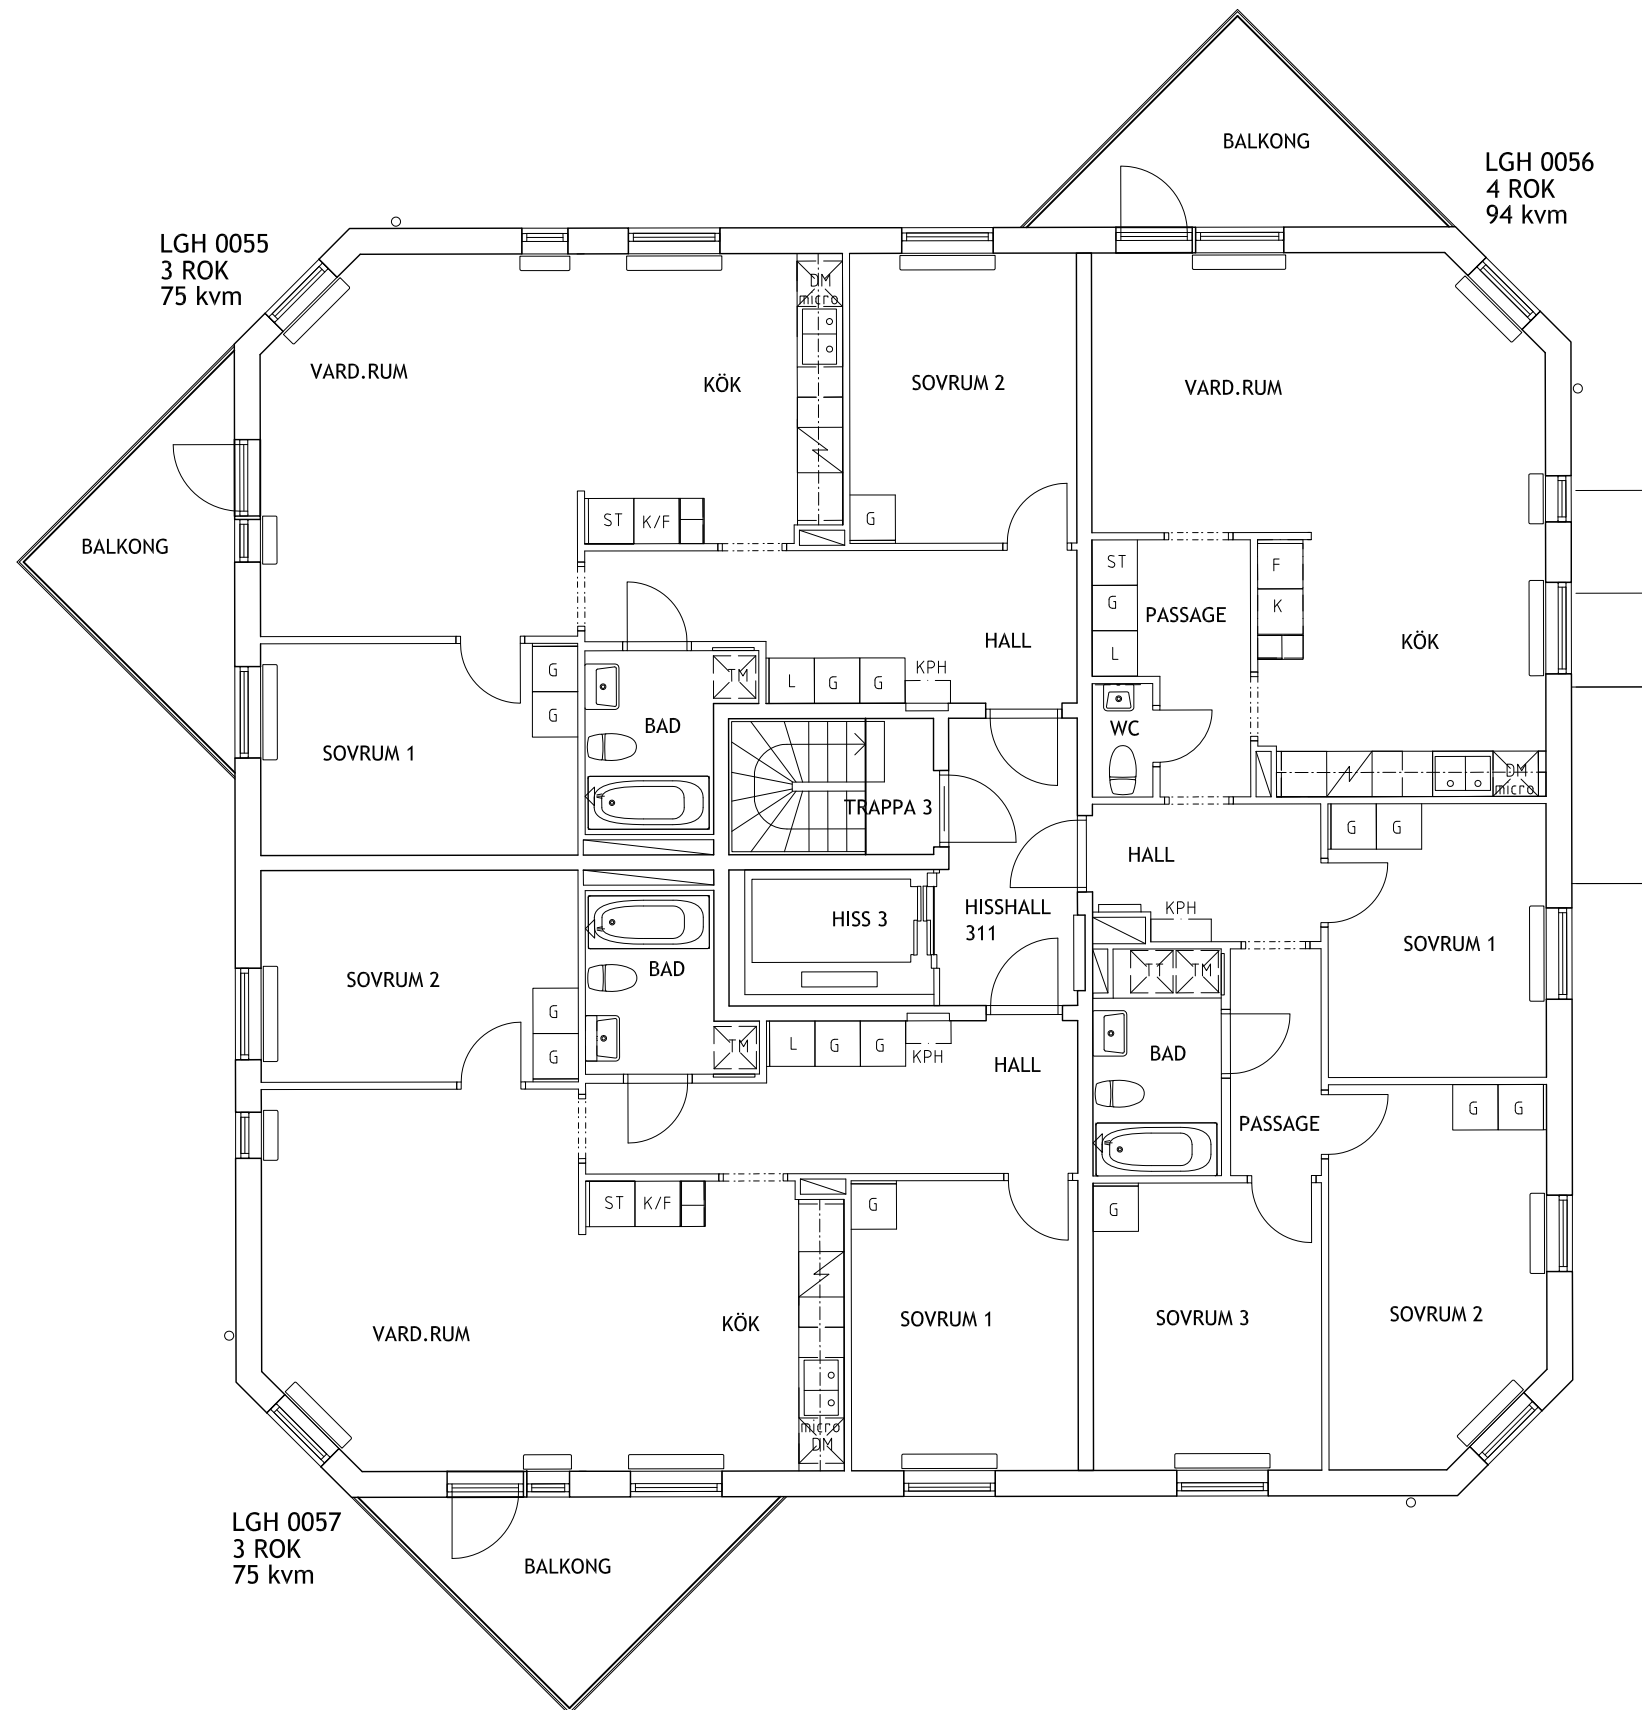

RUBINVÄGEN 9
 VÅNINGSPÅN 0TR, +46,02
 KV. MALAKITEN 2, SOLBERGA

RUBINVÄGEN 9
 VÅNINGSPÅN 1TR, +48,99
 KV. MALAKITEN 2, SOLBERGA

RUBINVÄGEN 9
 VÅNINGSPÅN 2TR, +51,76
 KV. MALAKITEN 2, SOLBERGA

RUBINVÄGEN 9
 VÅNINGSPÅN 3TR, +54,53
 KV. MALAKITEN 2, SOLBERGA

RUBINVÄGEN 9
 VÅNINGSPÅN 4TR, +57,3
 KV. MALAKITEN 2, SOLBERGA

RUBINVÄGEN 9
 VÅNINGSPÅN 5TR, +60,07
 KV. MALAKITEN 2, SOLBERGA

RUBINVÄGEN 9
 VÅNINGSPÅN 6TR, +62,84
 KV. MALAKITEN 2, SOLBERGA