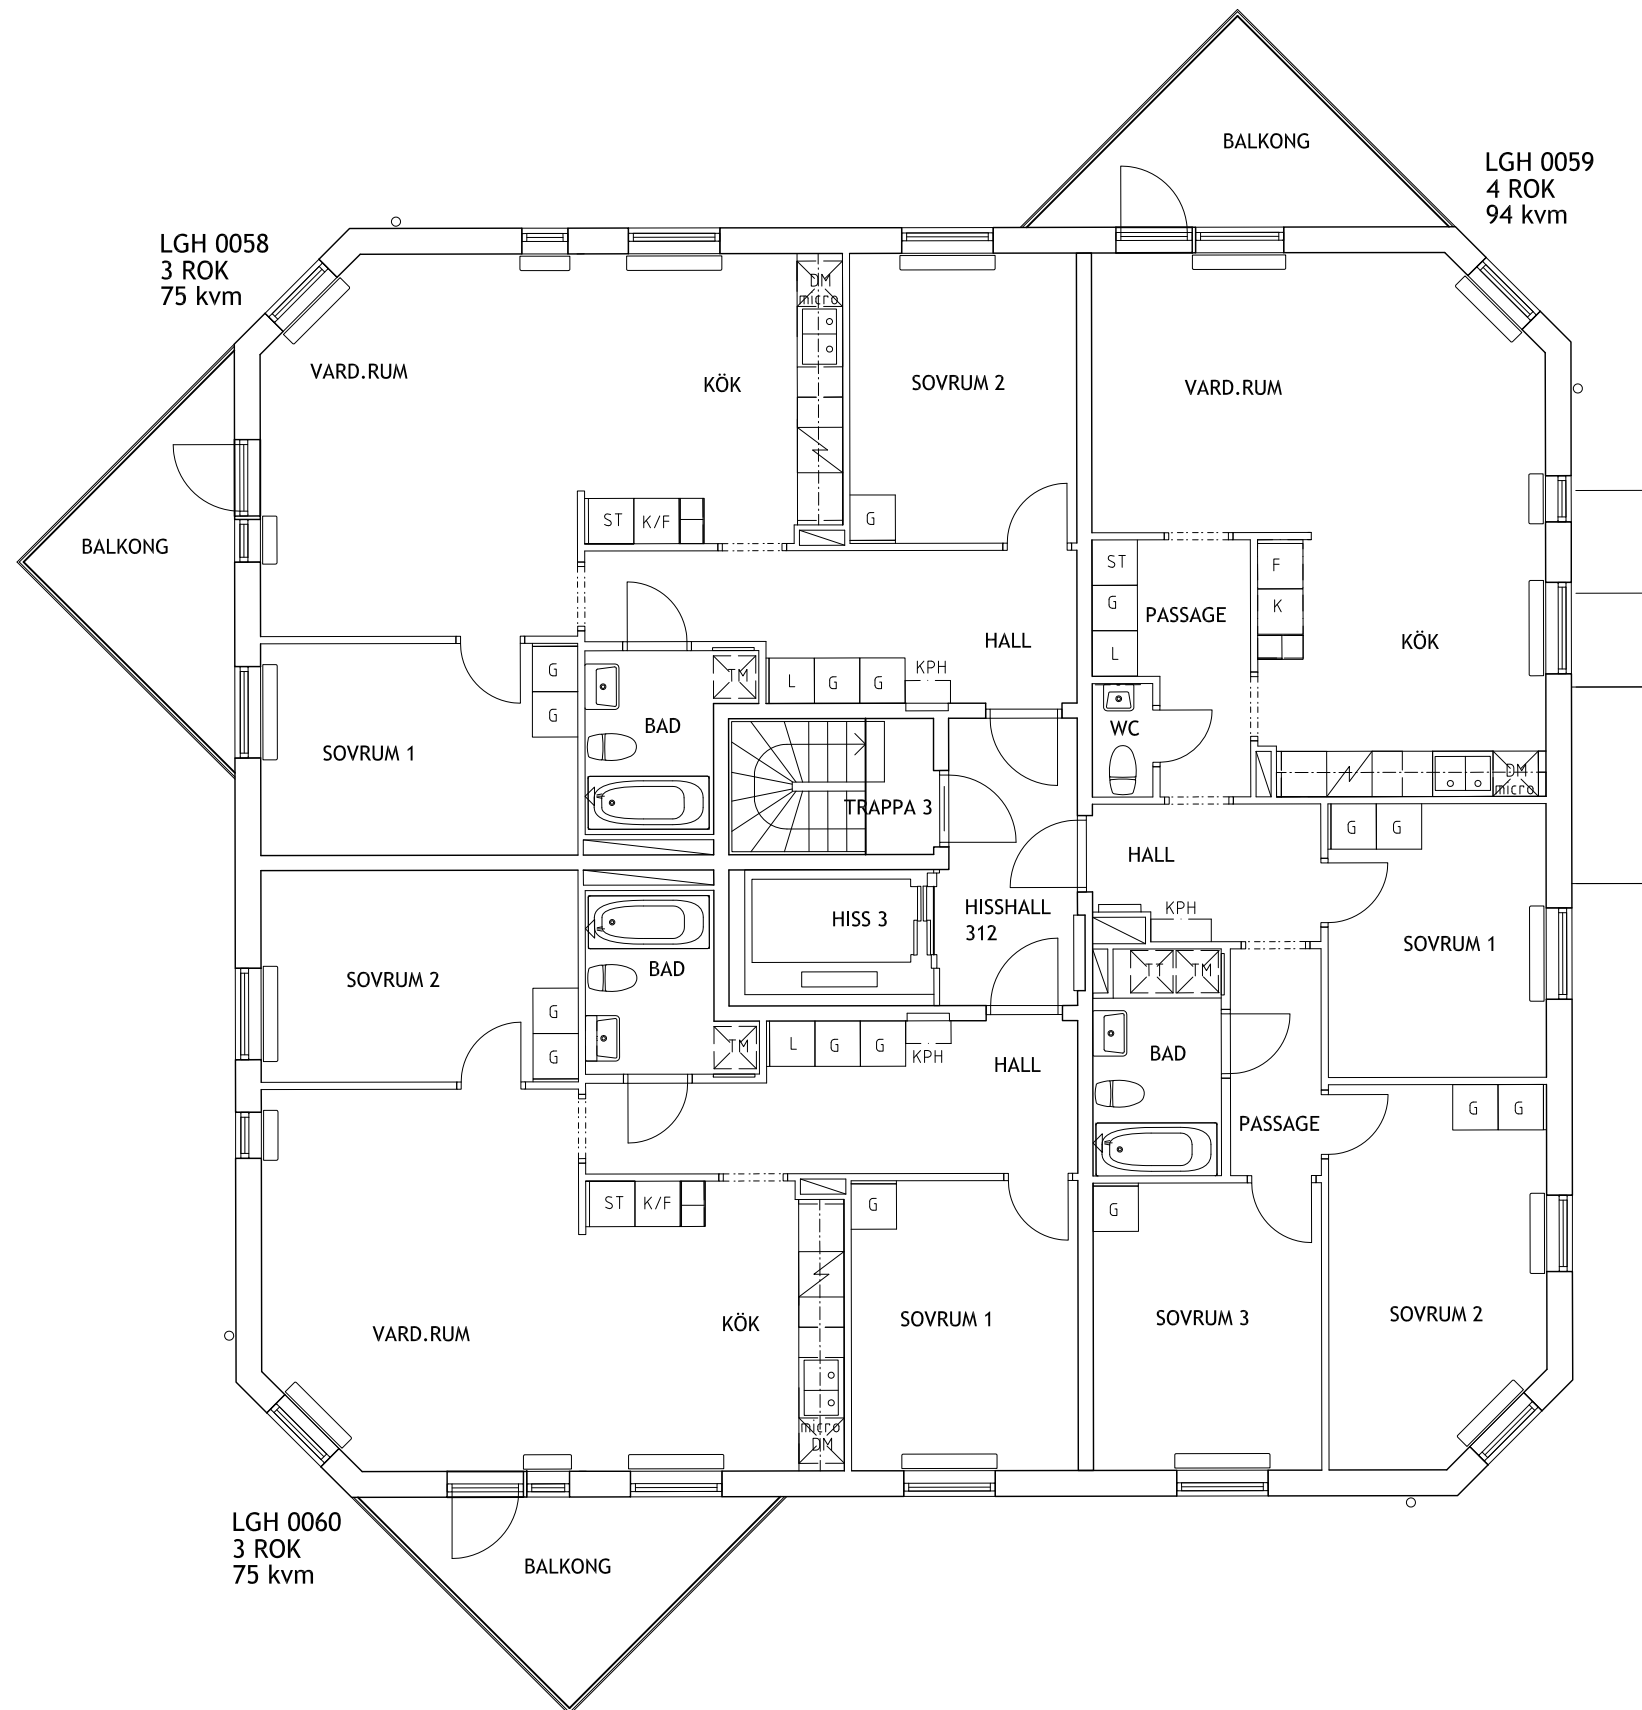

RUBINVÄGEN 9
 VÅNINGSPÅN 0TR, +46,02
 KV. MALAKITEN 2, SOLBERGA

RUBINVÄGEN 9
 VÅNINGSPÅN 1TR, +48,99
 KV. MALAKITEN 2, SOLBERGA

RUBINVÄGEN 9
 VÅNINGSPÅN 2TR, +51,76
 KV. MALAKITEN 2, SOLBERGA

RUBINVÄGEN 9
 VÅNINGSPÅN 3TR, +54,53
 KV. MALAKITEN 2, SOLBERGA

RUBINVÄGEN 9
 VÅNINGSPÅN 4TR, +57,3
 KV. MALAKITEN 2, SOLBERGA

RUBINVÄGEN 9
 VÅNINGSPÅN 5TR, +60,07
 KV. MALAKITEN 2, SOLBERGA

RUBINVÄGEN 9
 VÅNINGSPÅN 6TR, +62,84
 KV. MALAKITEN 2, SOLBERGA