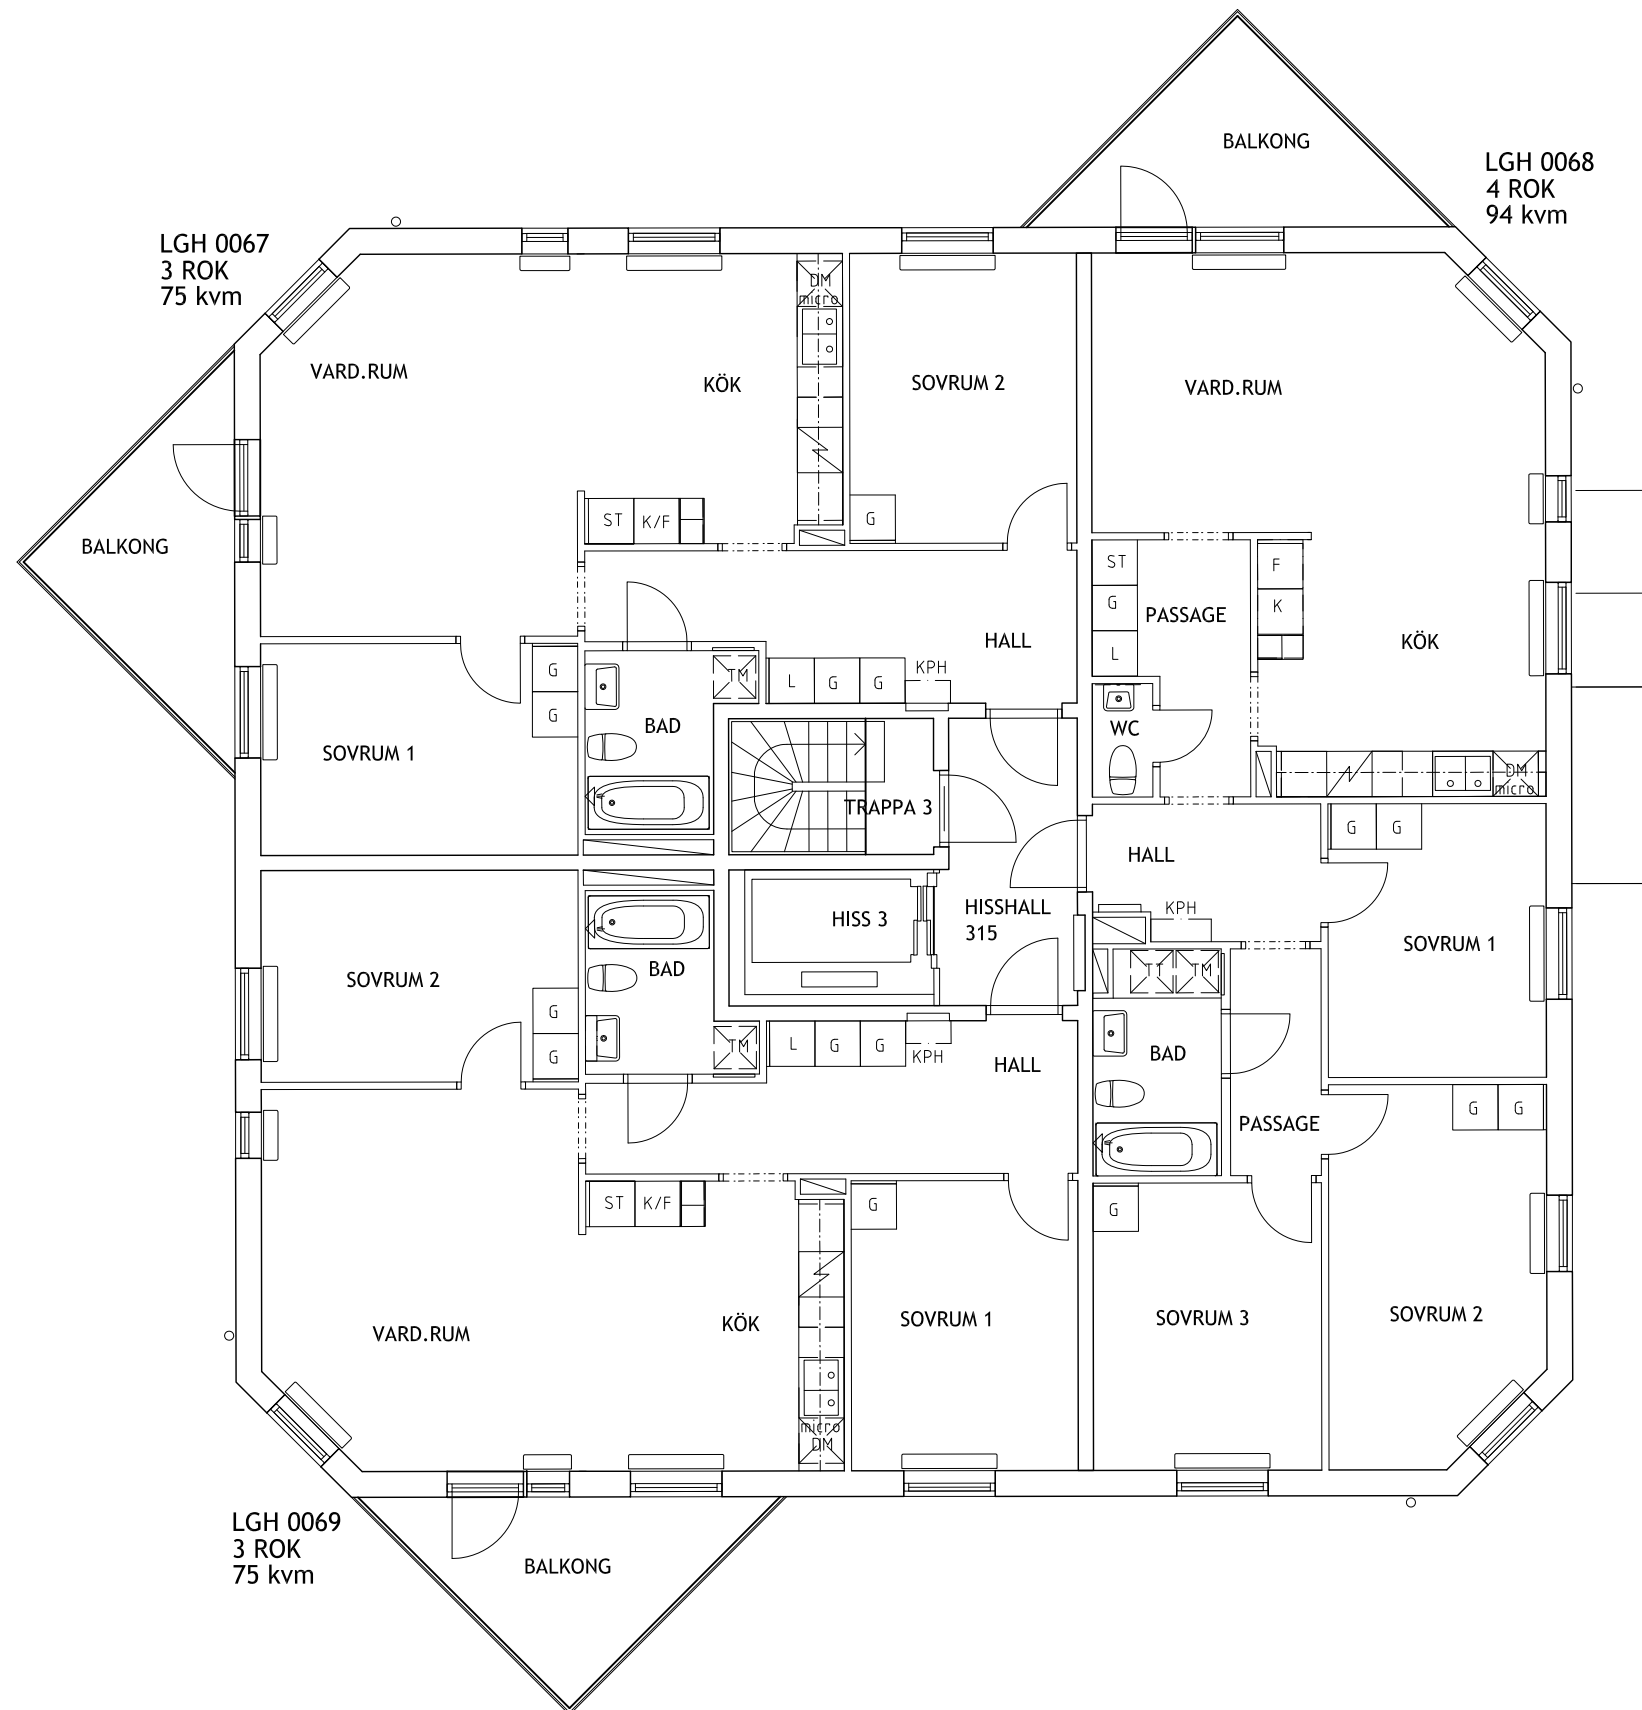

RUBINVÄGEN 9
 VÅNINGSPÅN 0TR, +46,02
 KV. MALAKITEN 2, SOLBERGA

RUBINVÄGEN 9
 VÅNINGSPÅN 1TR, +48,99
 KV. MALAKITEN 2, SOLBERGA

RUBINVÄGEN 9
 VÅNINGSPÅN 2TR, +51,76
 KV. MALAKITEN 2, SOLBERGA

RUBINVÄGEN 9
 VÅNINGSPÅN 3TR, +54,53
 KV. MALAKITEN 2, SOLBERGA

RUBINVÄGEN 9
 VÅNINGSPÅN 4TR, +57,3
 KV. MALAKITEN 2, SOLBERGA

RUBINVÄGEN 9
 VÅNINGSPÅN 5TR, +60,07
 KV. MALAKITEN 2, SOLBERGA

RUBINVÄGEN 9
 VÅNINGSPÅN 6TR, +62,84
 KV. MALAKITEN 2, SOLBERGA