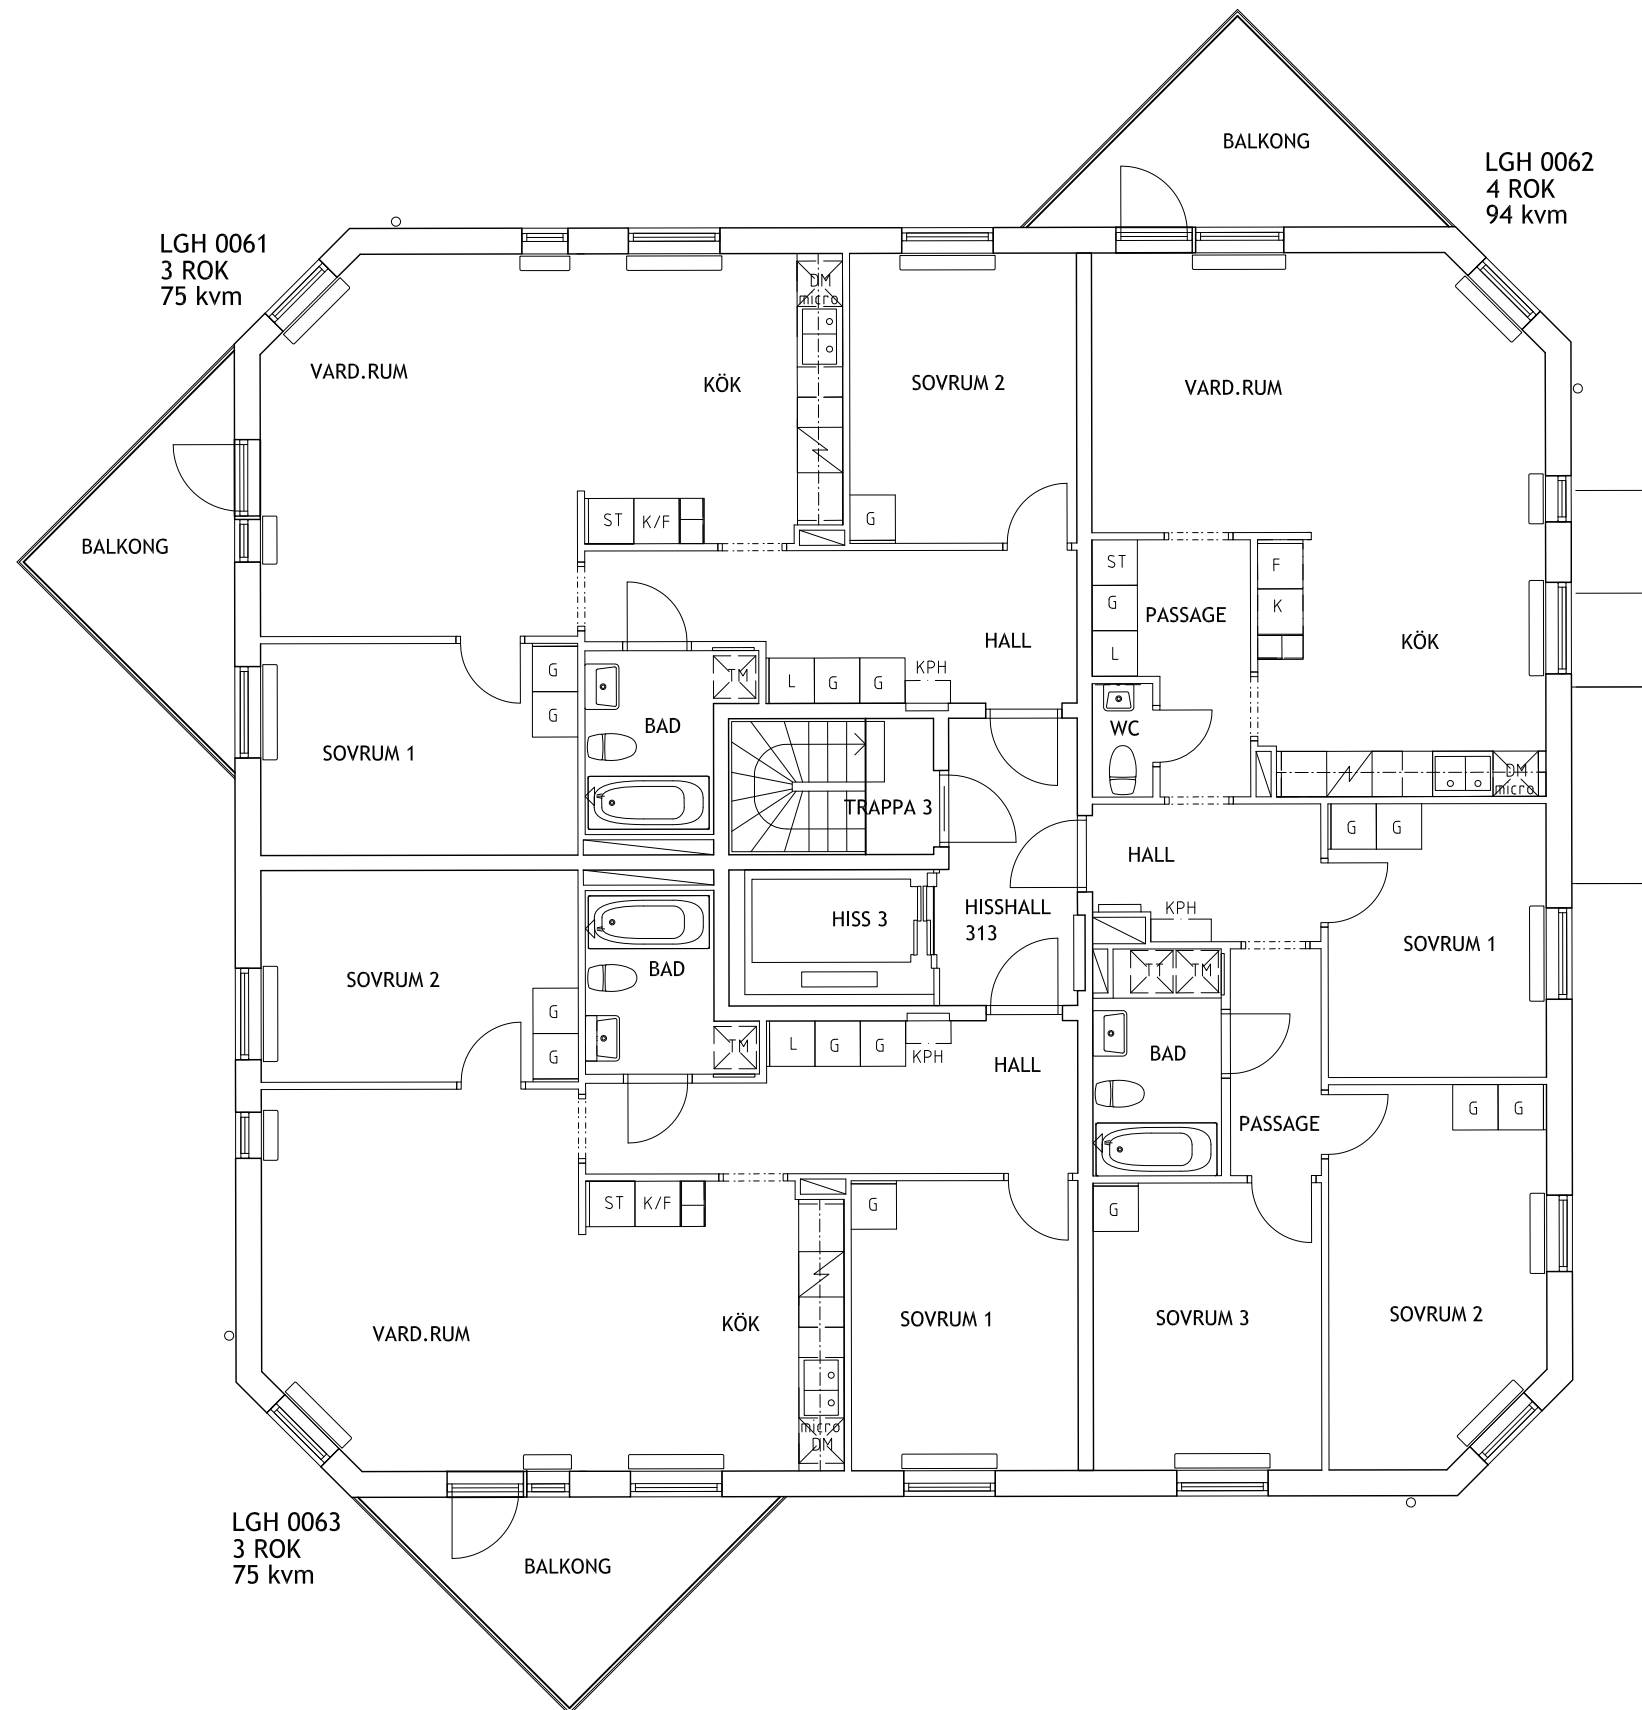

RUBINVÄGEN 9
 VÅNINGSPÅN 0TR, +46,02
 KV. MALAKITEN 2, SOLBERGA

RUBINVÄGEN 9
 VÅNINGSPÅN 1TR, +48,99
 KV. MALAKITEN 2, SOLBERGA

RUBINVÄGEN 9
 VÅNINGSPÅN 2TR, +51,76
 KV. MALAKITEN 2, SOLBERGA

RUBINVÄGEN 9
 VÅNINGSPÅN 3TR, +54,53
 KV. MALAKITEN 2, SOLBERGA

RUBINVÄGEN 9
 VÅNINGSPÅN 4TR, +57,3
 KV. MALAKITEN 2, SOLBERGA

RUBINVÄGEN 9
 VÅNINGSPÅN 5TR, +60,07
 KV. MALAKITEN 2, SOLBERGA

RUBINVÄGEN 9
 VÅNINGSPÅN 6TR, +62,84
 KV. MALAKITEN 2, SOLBERGA