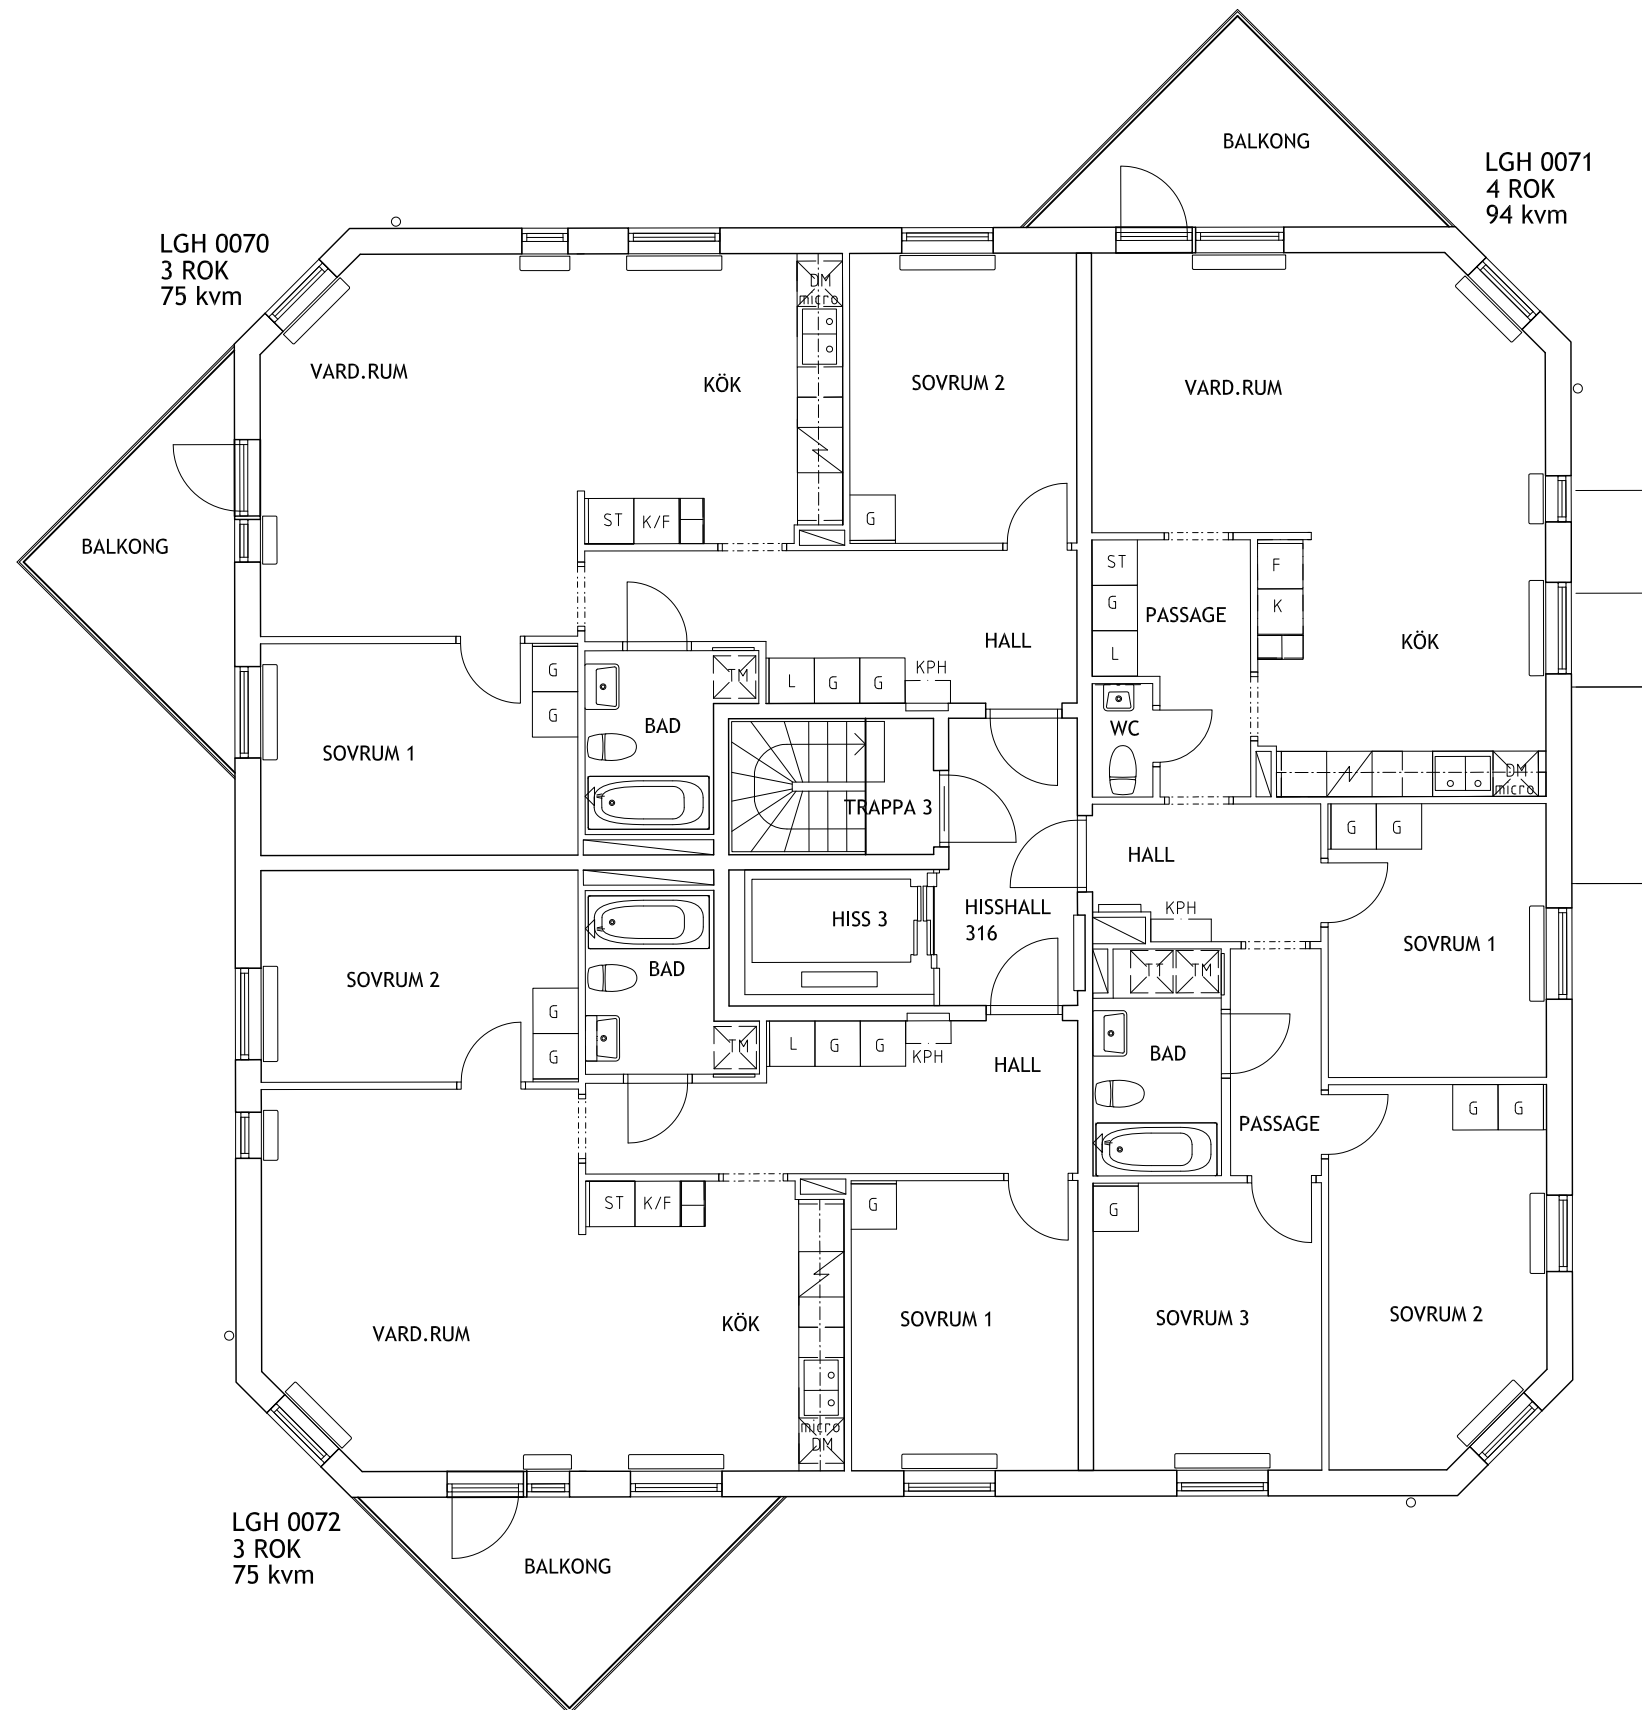

RUBINVÄGEN 9
 VÅNINGSPÅN 0TR, +46,02
 KV. MALAKITEN 2, SOLBERGA

RUBINVÄGEN 9
 VÅNINGSPÅN 1TR, +48,99
 KV. MALAKITEN 2, SOLBERGA

RUBINVÄGEN 9
 VÅNINGSPÅN 2TR, +51,76
 KV. MALAKITEN 2, SOLBERGA

RUBINVÄGEN 9
 VÅNINGSPÅN 3TR, +54,53
 KV. MALAKITEN 2, SOLBERGA

RUBINVÄGEN 9
 VÅNINGSPÅN 4TR, +57,3
 KV. MALAKITEN 2, SOLBERGA

RUBINVÄGEN 9
 VÅNINGSPÅN 5TR, +60,07
 KV. MALAKITEN 2, SOLBERGA

RUBINVÄGEN 9
 VÅNINGSPÅN 6TR, +62,84
 KV. MALAKITEN 2, SOLBERGA