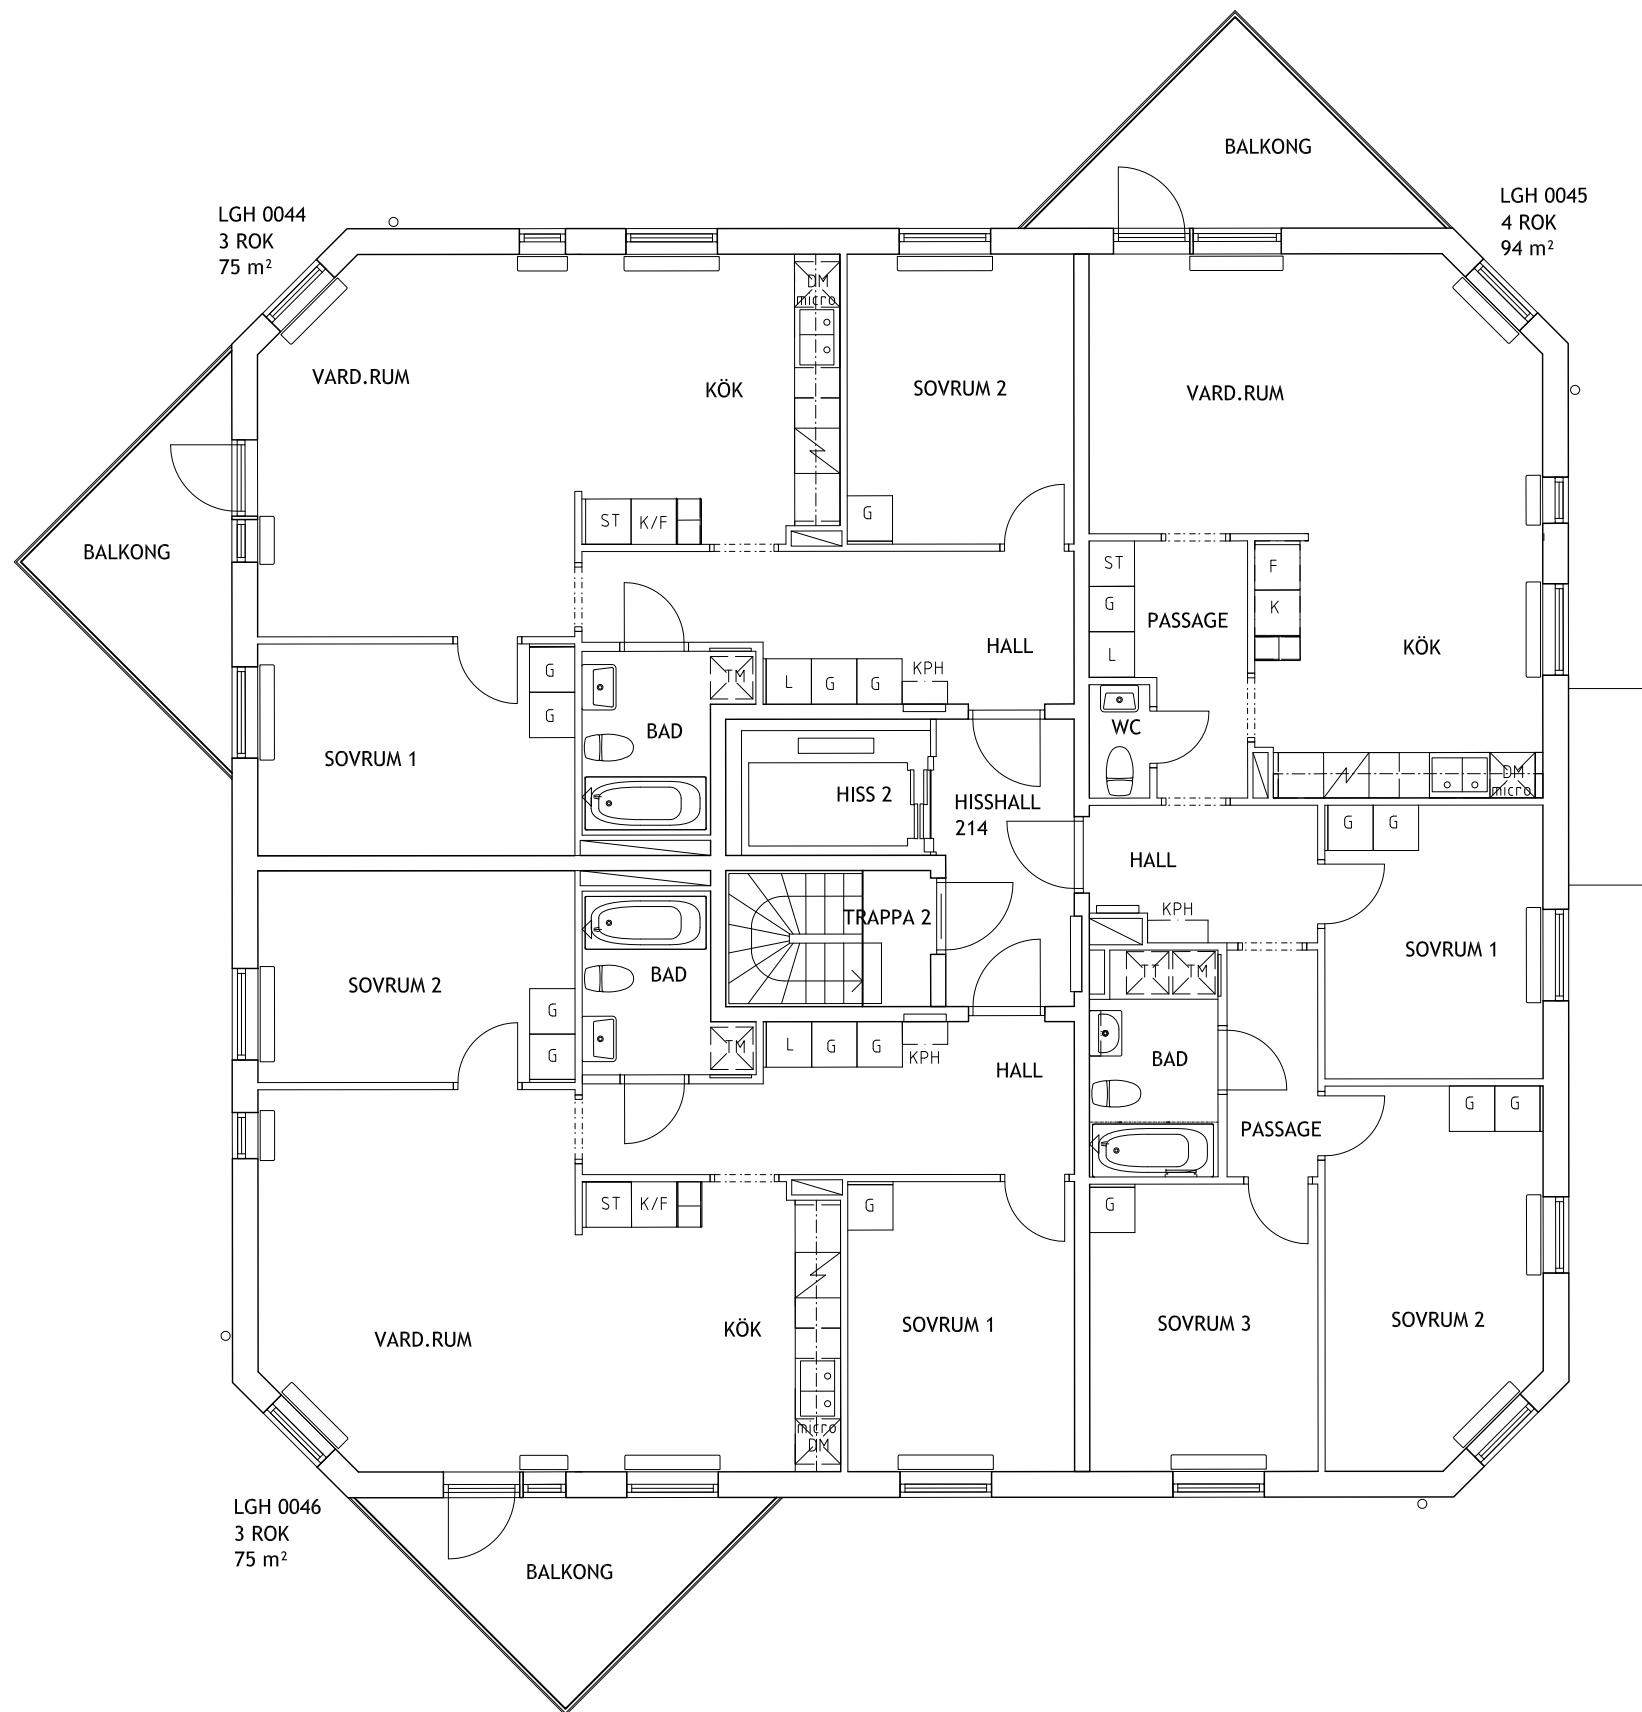

RUBINVÄGEN 16
 VÅNINGSPÅN -1TR, +41,05
 KV. TEKTITEN 1, SOLBERGA

RUBINVÄGEN 5
 VÅNINGSPÅN 0TR, +45,02
 KV. MALAKITEN 2, SOLBERGA

RUBINVÄGEN 5
 VÅNINGSPLAN 1TR, +47,99
 KV. MALAKITEN 2, SOLBERGA

RUBINVÄGEN 5
 VÅNINGSPÅN 2TR, +50,76
 KV. MALAKITEN 2, SOLBERGA

RUBINVÄGEN 5
 VÅNINGSPÅN 3TR, +53,53
 KV. MALAKITEN 2, SOLBERGA

RUBINVÄGEN 5
 VÅNINGSPÅN 4 TR, +56,30
 KV. MALAKITEN 2, SOLBERGA

RUBINVÄGEN 5
 VÅNINGSPÅN 5TR, +59,07
 KV. MALAKITEN 2, SOLBERGA

RUBINVÄGEN 5
 VÅNINGSPÅN 6TR, +61,84
 KV. MALAKITEN 2, SOLBERGA