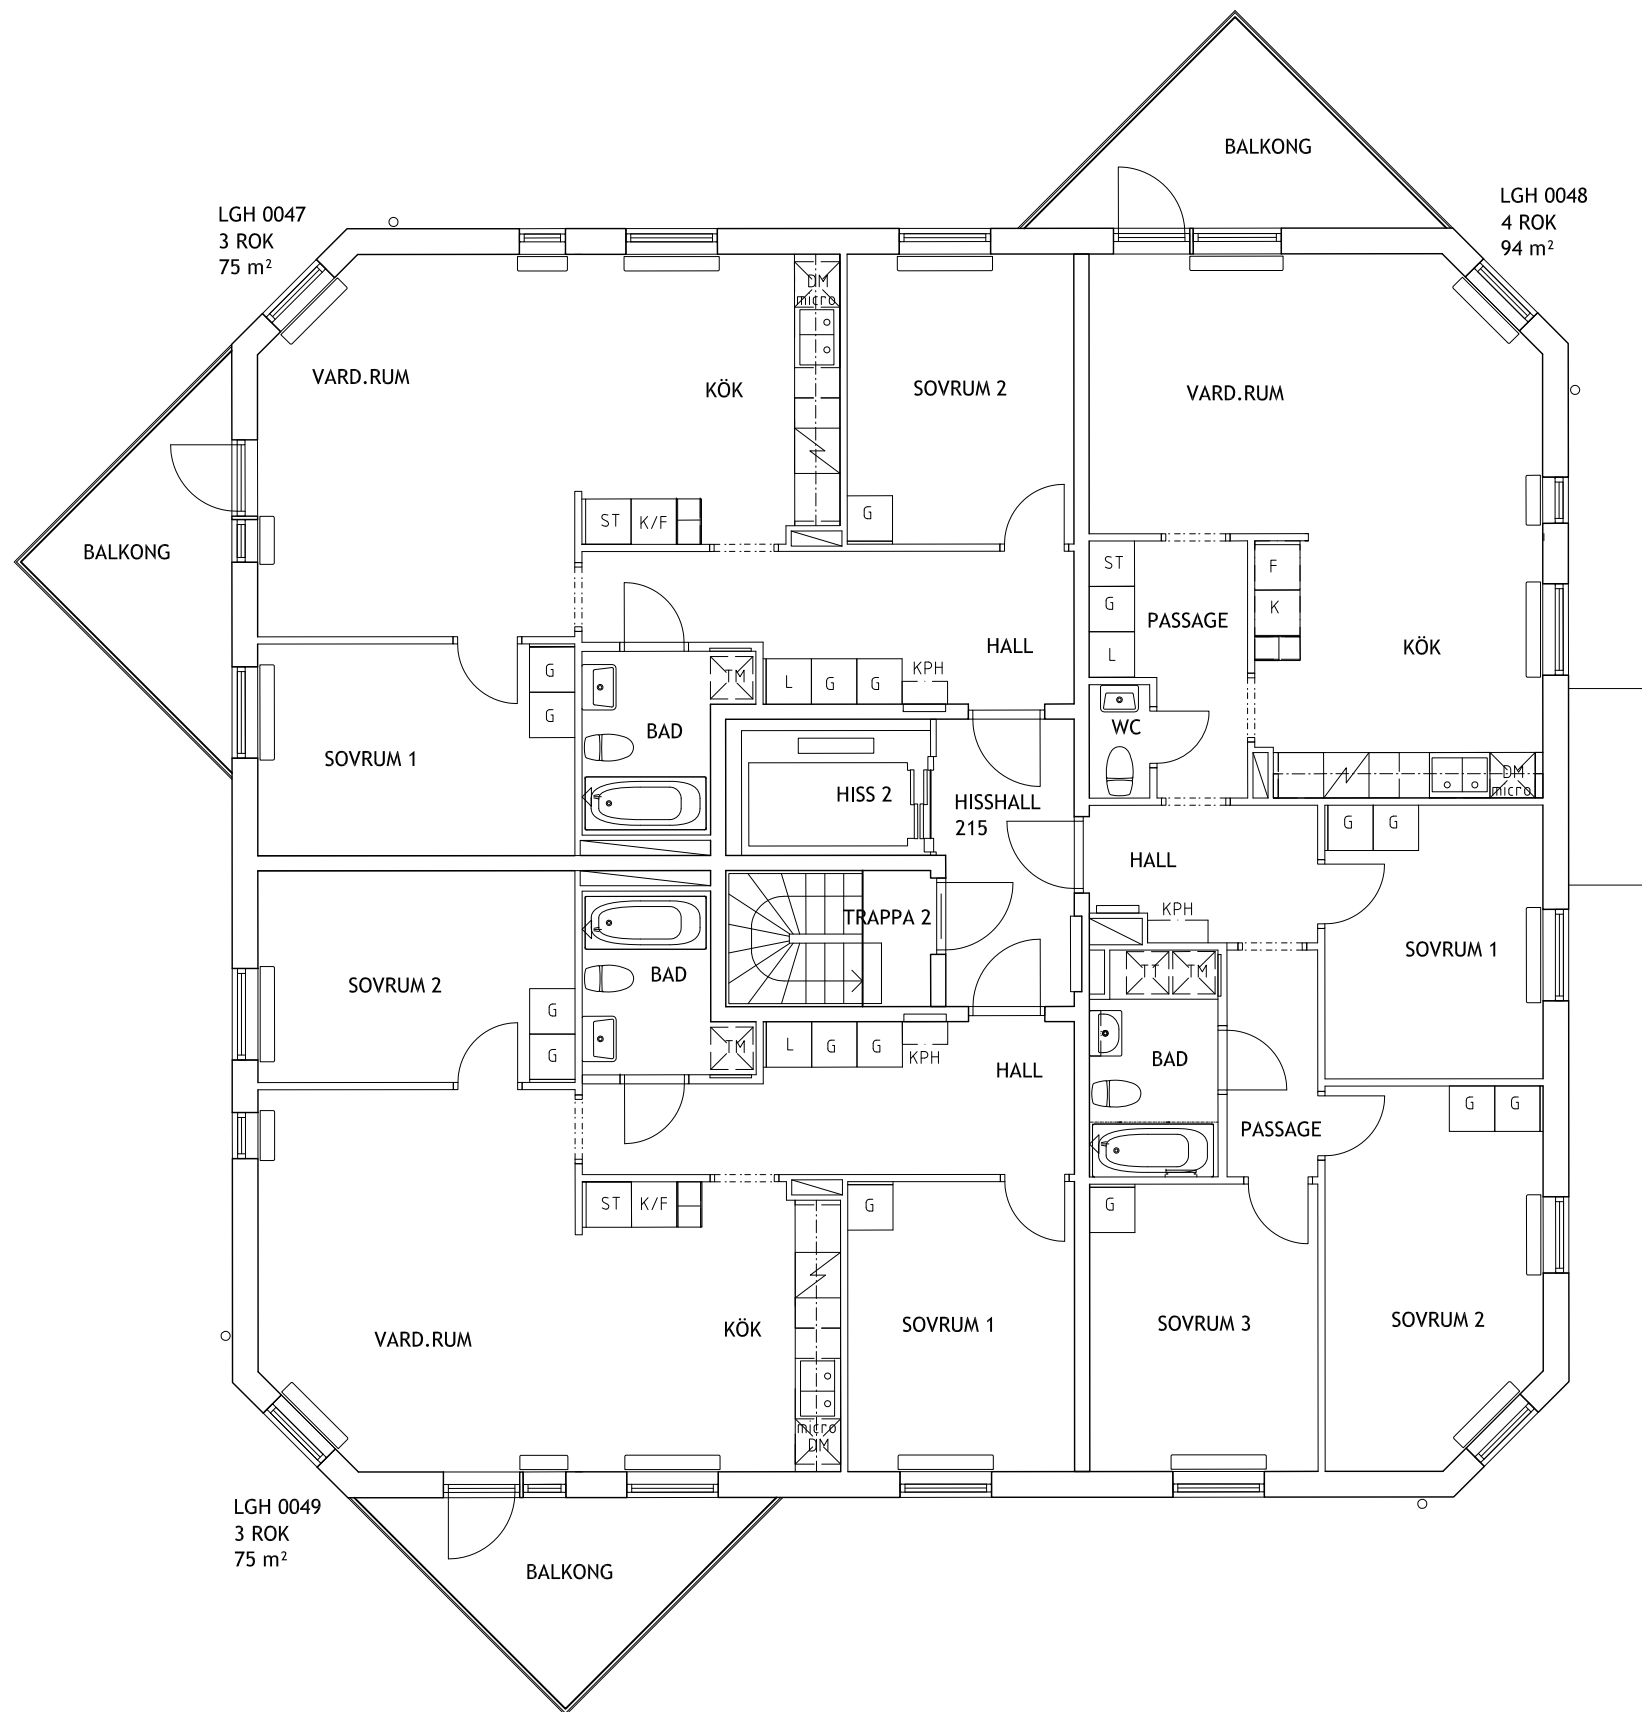

RUBINVÄGEN 16
 VÅNINGSPÅN -1TR, +41,05
 KV. TEKTITEN 1, SOLBERGA

RUBINVÄGEN 5
 VÅNINGSPÅN 0TR, +45,02
 KV. MALAKITEN 2, SOLBERGA

RUBINVÄGEN 5
 VÅNINGSPLAN 1TR, +47,99
 KV. MALAKITEN 2, SOLBERGA

RUBINVÄGEN 5
 VÅNINGSPÅN 2TR, +50,76
 KV. MALAKITEN 2, SOLBERGA

RUBINVÄGEN 5
 VÅNINGSPÅN 3TR, +53,53
 KV. MALAKITEN 2, SOLBERGA

RUBINVÄGEN 5
 VÅNINGSPÅN 4 TR, +56,30
 KV. MALAKITEN 2, SOLBERGA

RUBINVÄGEN 5
 VÅNINGSPÅN 5TR, +59,07
 KV. MALAKITEN 2, SOLBERGA

RUBINVÄGEN 5
 VÅNINGSPÅN 6TR, +61,84
 KV. MALAKITEN 2, SOLBERGA