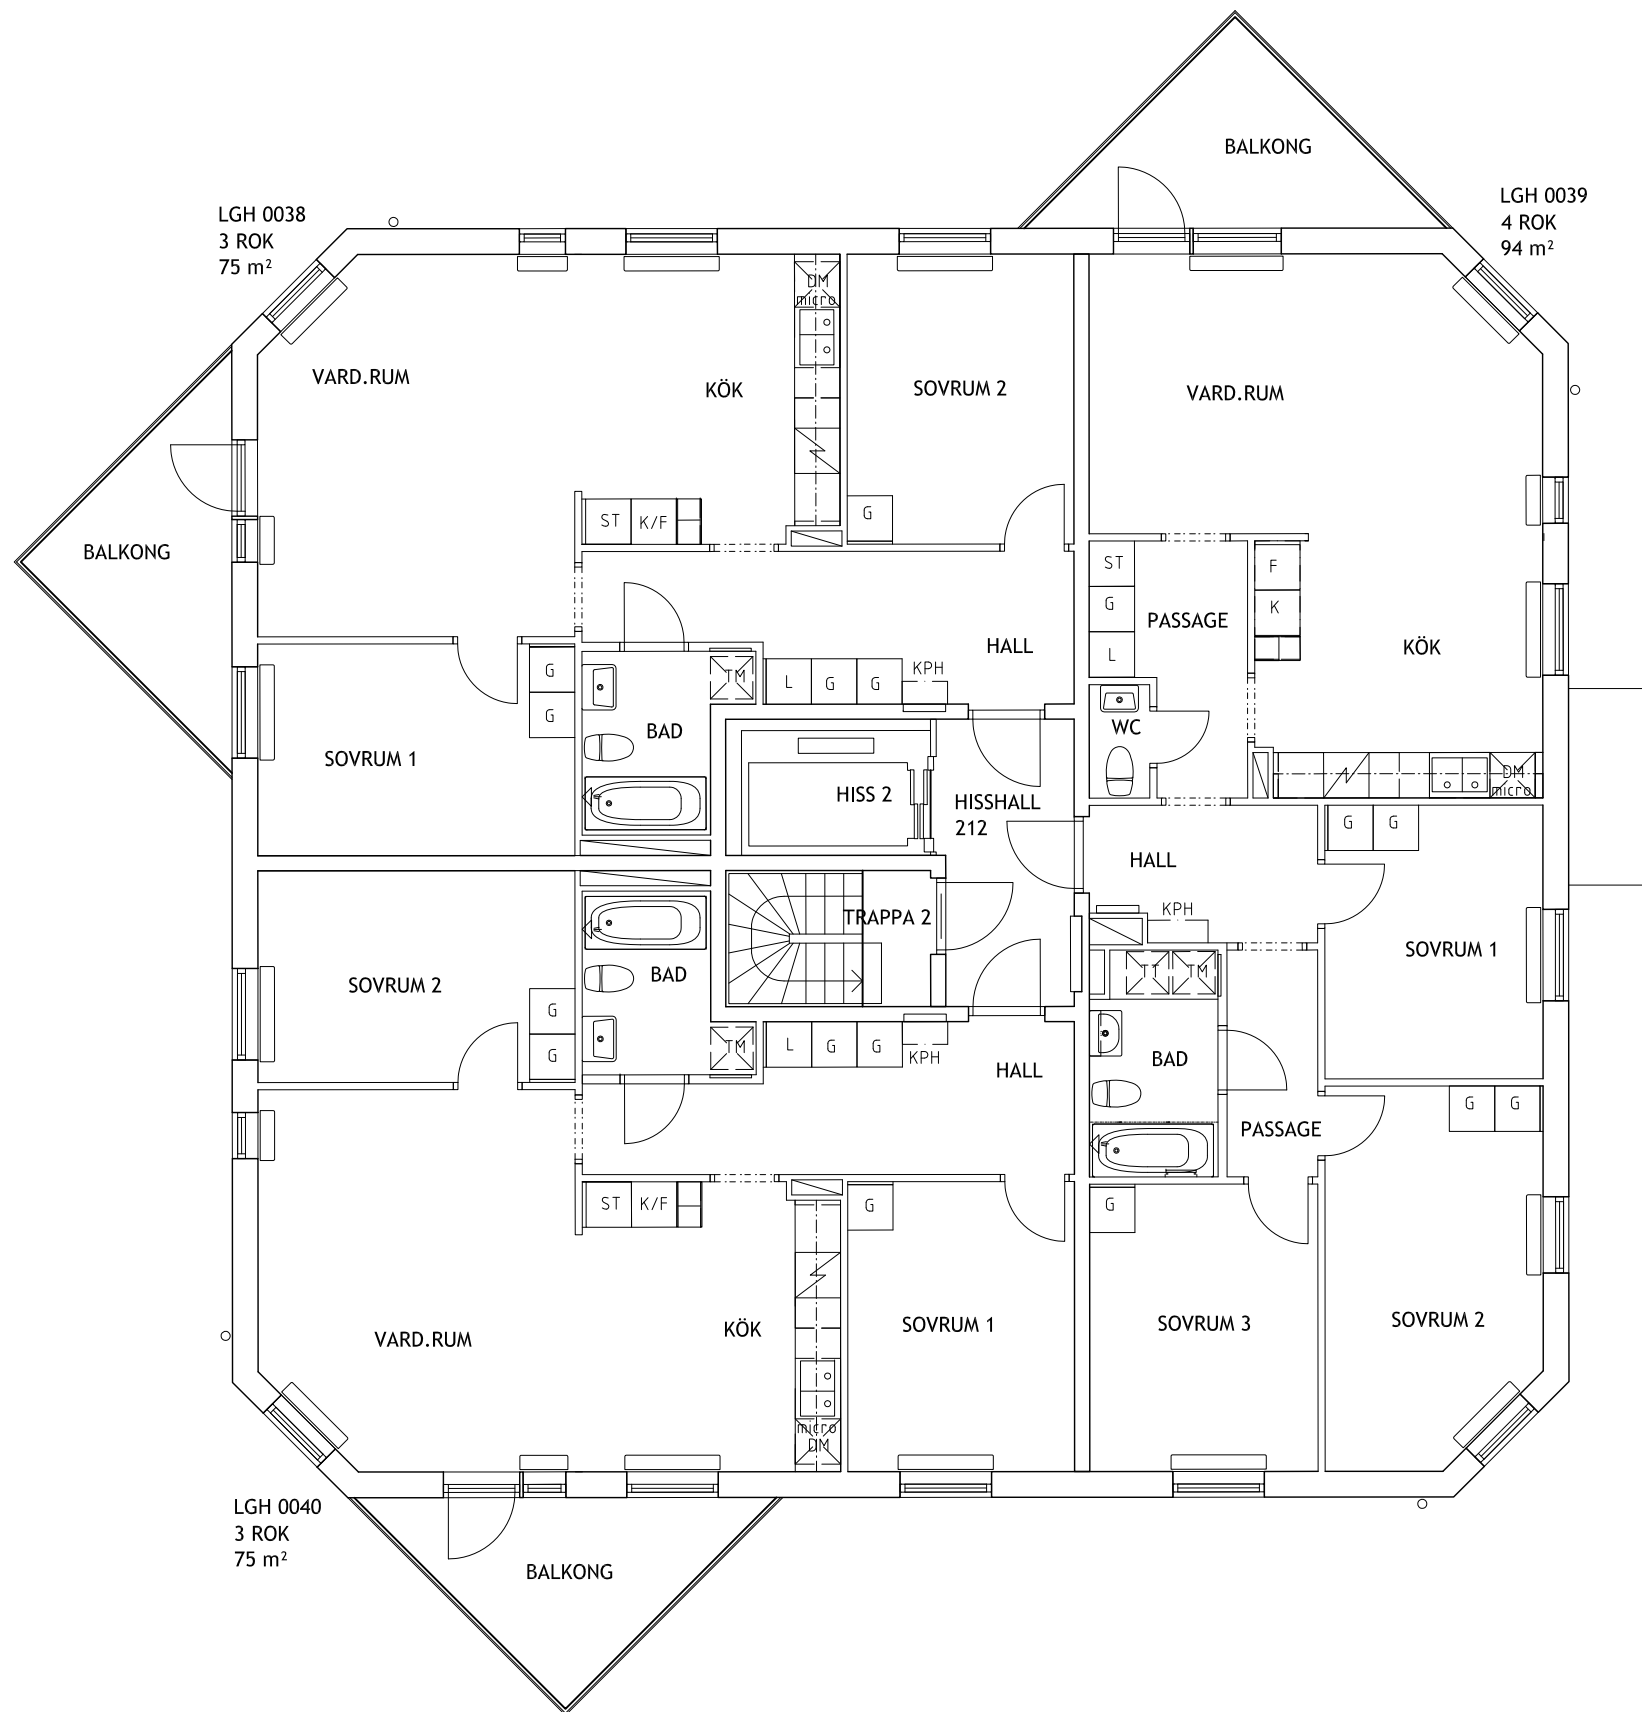

RUBINVÄGEN 16
 VÅNINGSPÅN -1TR, +41,05
 KV. TEKTITEN 1, SOLBERGA

RUBINVÄGEN 5
 VÅNINGSPÅN 0TR, +45,02
 KV. MALAKITEN 2, SOLBERGA

RUBINVÄGEN 5
 VÅNINGSPLAN 1TR, +47,99
 KV. MALAKITEN 2, SOLBERGA

RUBINVÄGEN 5
 VÅNINGSPÅN 2TR, +50,76
 KV. MALAKITEN 2, SOLBERGA

RUBINVÄGEN 5
 VÅNINGSPÅN 3TR, +53,53
 KV. MALAKITEN 2, SOLBERGA

RUBINVÄGEN 5
 VÅNINGSPÅN 4 TR, +56,30
 KV. MALAKITEN 2, SOLBERGA

RUBINVÄGEN 5
 VÅNINGSPÅN 5TR, +59,07
 KV. MALAKITEN 2, SOLBERGA

RUBINVÄGEN 5
 VÅNINGSPÅN 6TR, +61,84
 KV. MALAKITEN 2, SOLBERGA