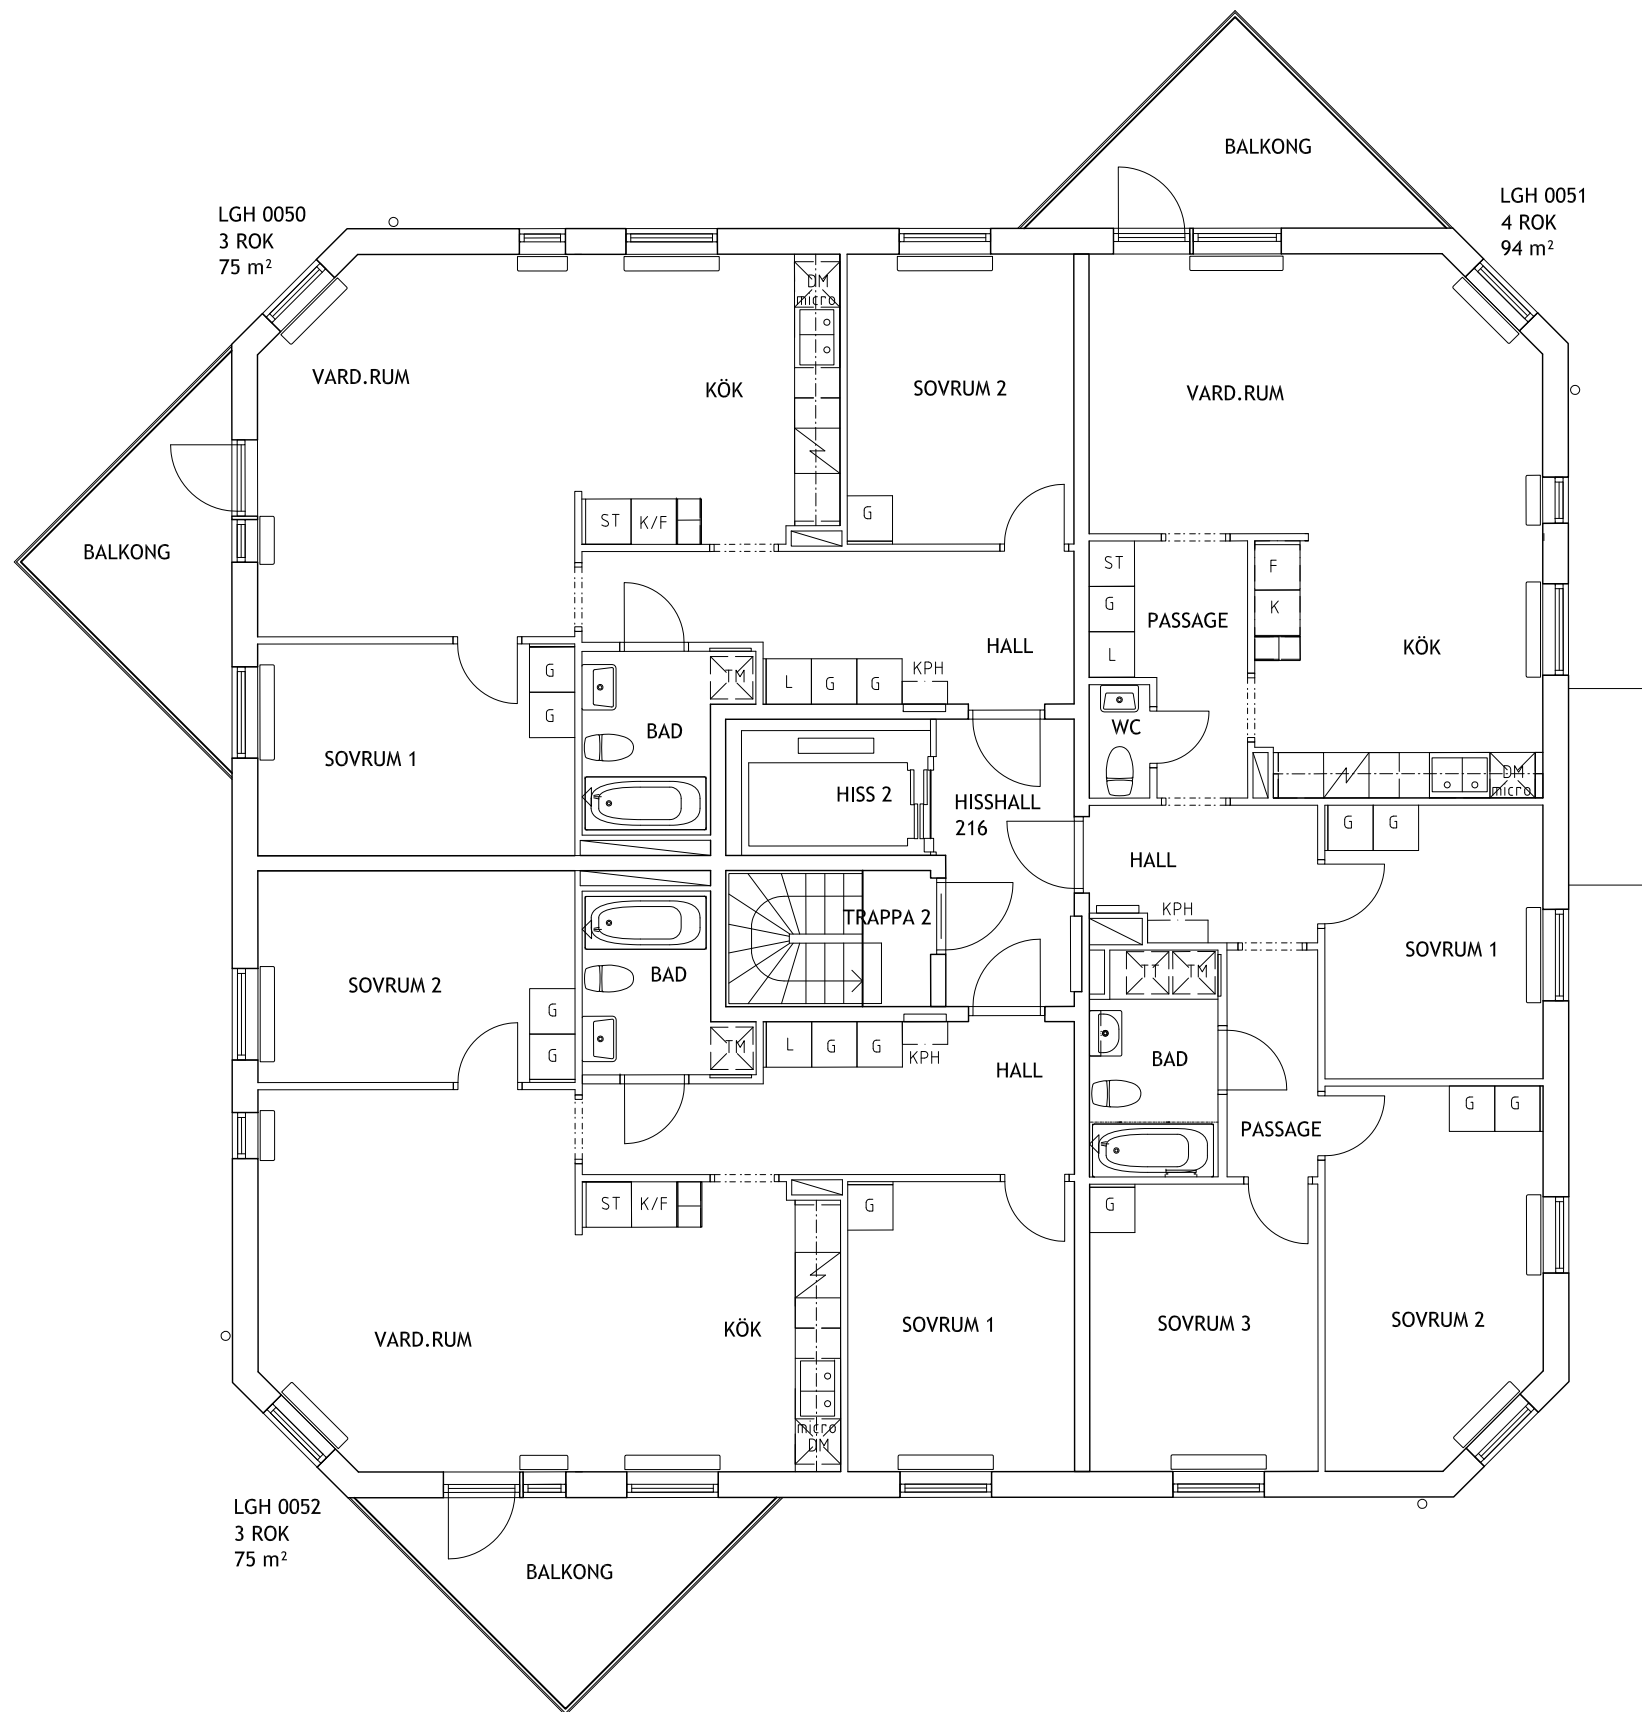

RUBINVÄGEN 16
 VÅNINGSPÅN -1TR, +41,05
 KV. TEKTITEN 1, SOLBERGA

RUBINVÄGEN 5
 VÅNINGSPÅN 0TR, +45,02
 KV. MALAKITEN 2, SOLBERGA

RUBINVÄGEN 5
 VÅNINGSPLAN 1TR, +47,99
 KV. MALAKITEN 2, SOLBERGA

RUBINVÄGEN 5
 VÅNINGSPÅN 2TR, +50,76
 KV. MALAKITEN 2, SOLBERGA

RUBINVÄGEN 5
 VÅNINGSPÅN 3TR, +53,53
 KV. MALAKITEN 2, SOLBERGA

RUBINVÄGEN 5
 VÅNINGSPÅN 4 TR, +56,30
 KV. MALAKITEN 2, SOLBERGA

RUBINVÄGEN 5
 VÅNINGSPÅN 5TR, +59,07
 KV. MALAKITEN 2, SOLBERGA

RUBINVÄGEN 5
 VÅNINGSPÅN 6TR, +61,84
 KV. MALAKITEN 2, SOLBERGA