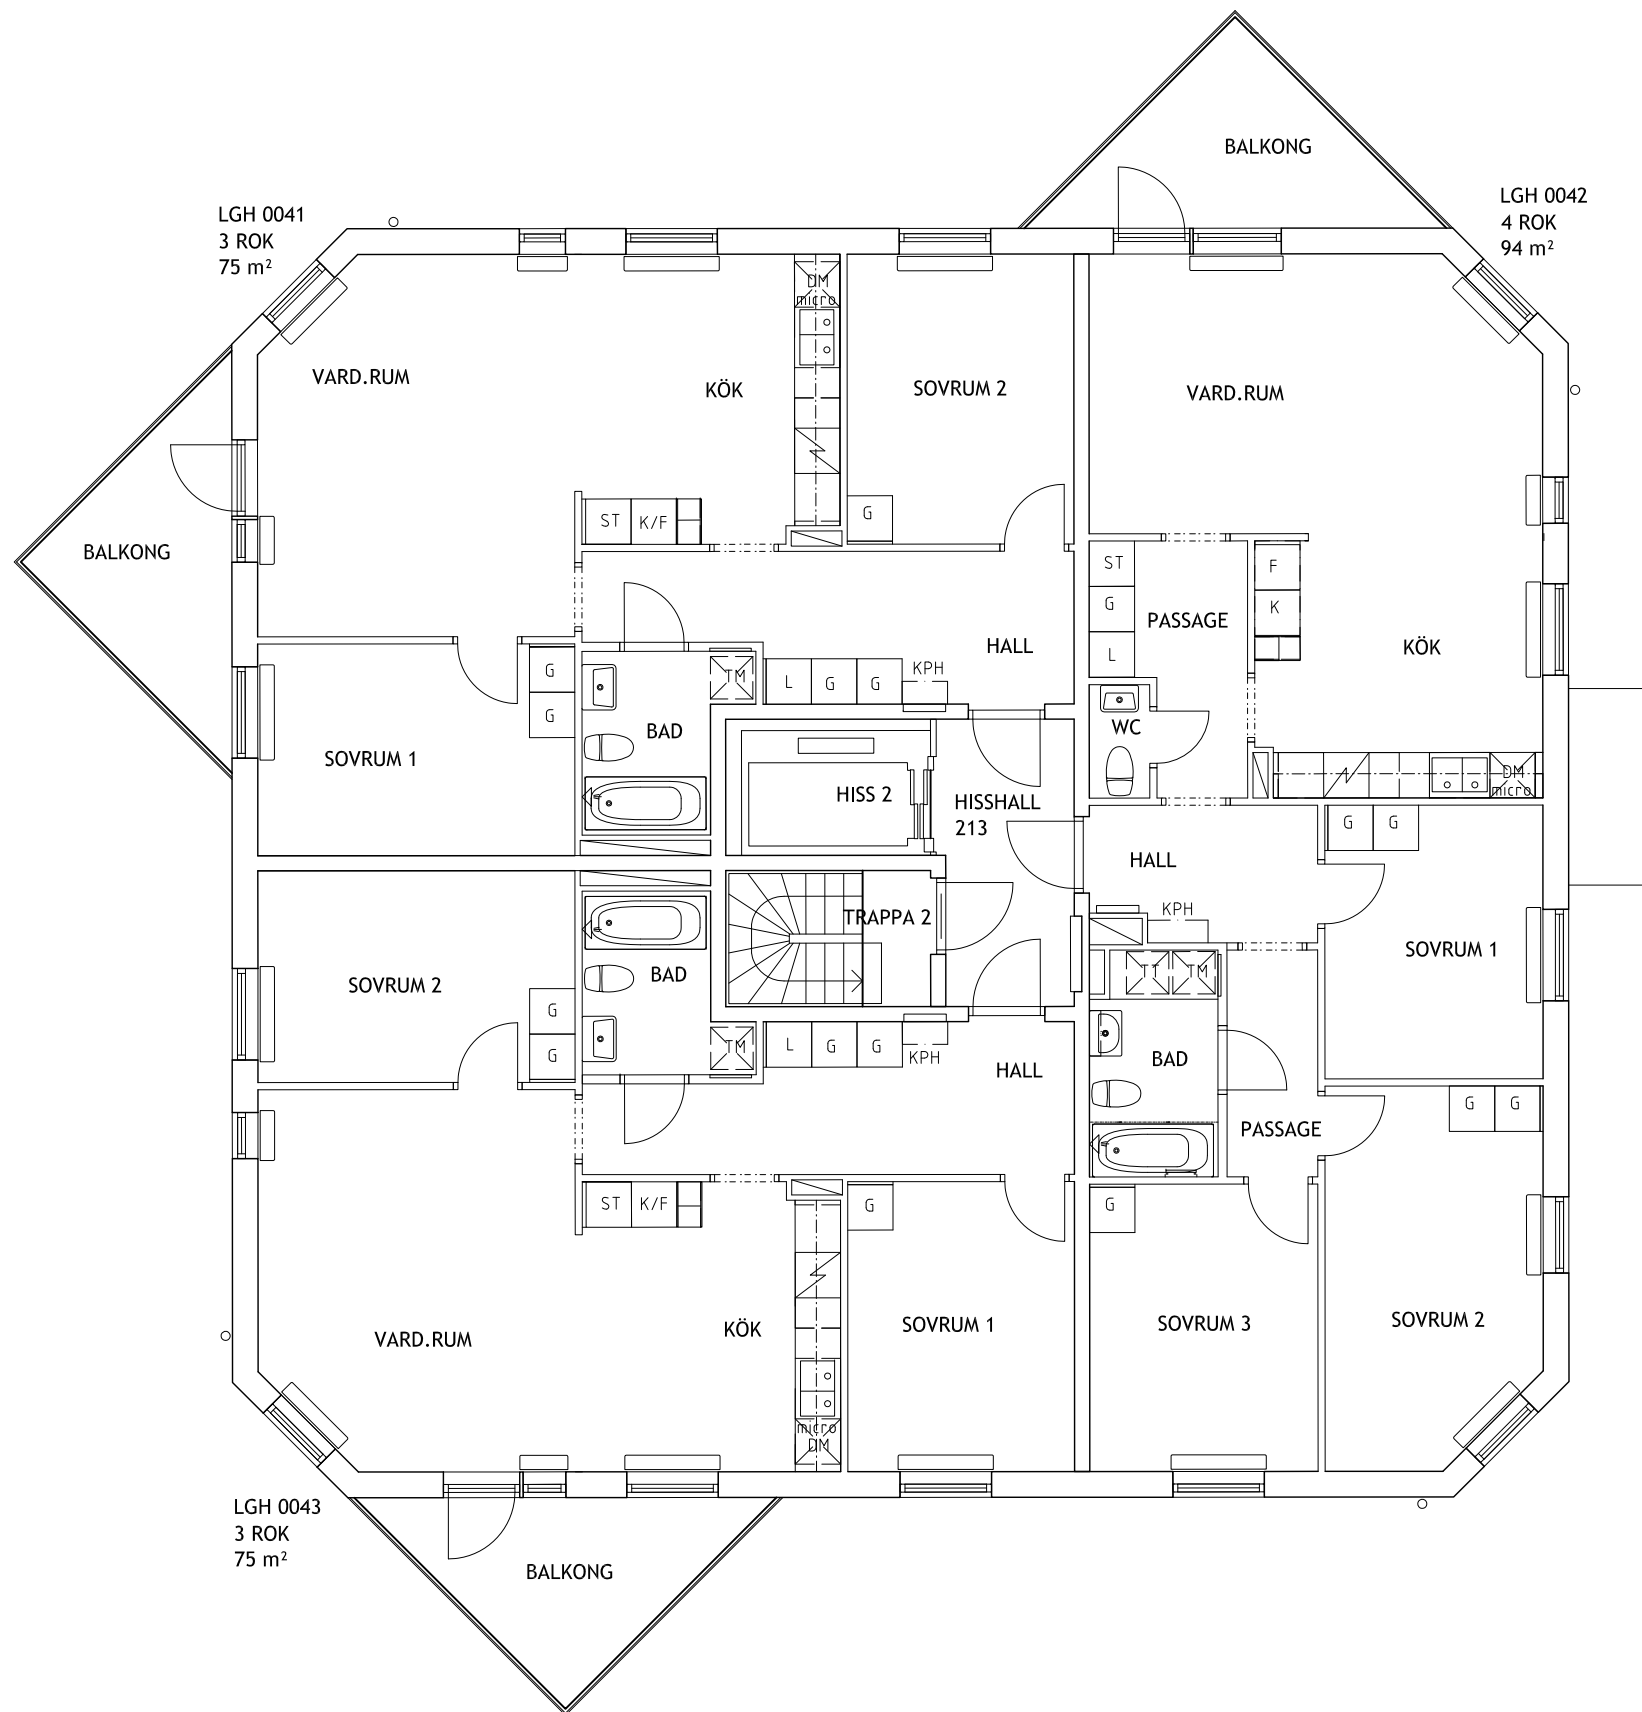

RUBINVÄGEN 16
 VÅNINGSPÅN -1TR, +41,05
 KV. TEKTITEN 1, SOLBERGA

RUBINVÄGEN 5
 VÅNINGSPÅN 0TR, +45,02
 KV. MALAKITEN 2, SOLBERGA

RUBINVÄGEN 5
 VÅNINGSPLAN 1TR, +47,99
 KV. MALAKITEN 2, SOLBERGA

RUBINVÄGEN 5
 VÅNINGSPÅN 2TR, +50,76
 KV. MALAKITEN 2, SOLBERGA

RUBINVÄGEN 5
 VÅNINGSPÅN 3TR, +53,53
 KV. MALAKITEN 2, SOLBERGA

RUBINVÄGEN 5
 VÅNINGSPÅN 4 TR, +56,30
 KV. MALAKITEN 2, SOLBERGA

RUBINVÄGEN 5
 VÅNINGSPÅN 5TR, +59,07
 KV. MALAKITEN 2, SOLBERGA

RUBINVÄGEN 5
 VÅNINGSPÅN 6TR, +61,84
 KV. MALAKITEN 2, SOLBERGA