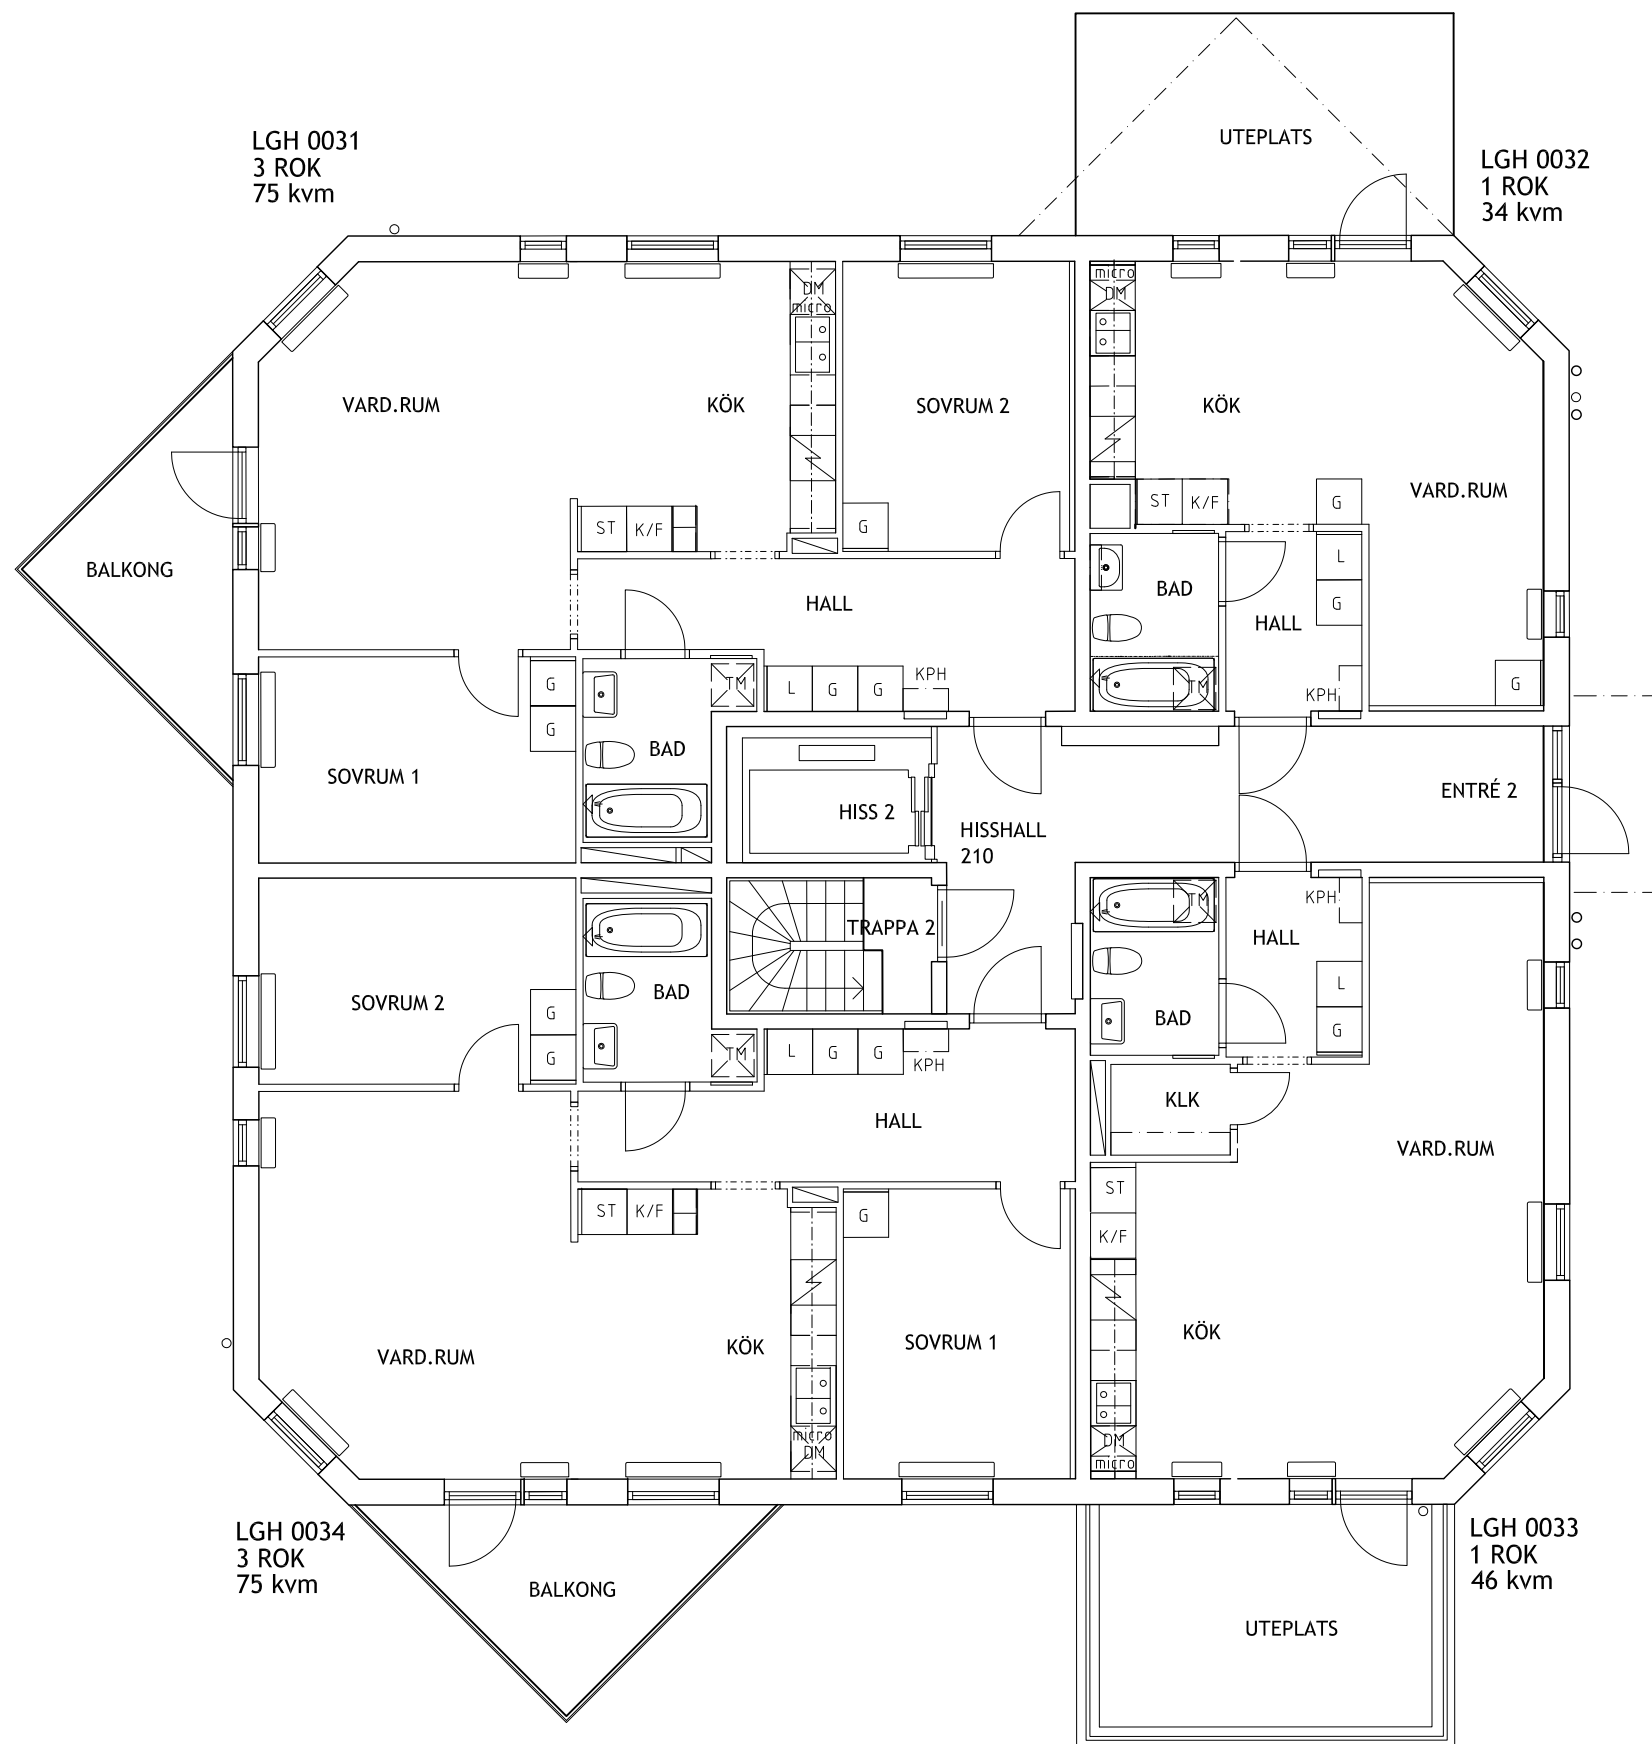

RUBINVÄGEN 16
 VÅNINGSPÅN -1TR, +41,05
 KV. TEKTITEN 1, SOLBERGA

RUBINVÄGEN 5
 VÅNINGSPÅN 0TR, +45,02
 KV. MALAKITEN 2, SOLBERGA

RUBINVÄGEN 5
 VÅNINGSPLAN 1TR, +47,99
 KV. MALAKITEN 2, SOLBERGA

RUBINVÄGEN 5
 VÅNINGSPÅN 2TR, +50,76
 KV. MALAKITEN 2, SOLBERGA

RUBINVÄGEN 5
 VÅNINGSPÅN 3TR, +53,53
 KV. MALAKITEN 2, SOLBERGA

RUBINVÄGEN 5
 VÅNINGSPÅN 4 TR, +56,30
 KV. MALAKITEN 2, SOLBERGA

RUBINVÄGEN 5
 VÅNINGSPÅN 5TR, +59,07
 KV. MALAKITEN 2, SOLBERGA

RUBINVÄGEN 5
 VÅNINGSPÅN 6TR, +61,84
 KV. MALAKITEN 2, SOLBERGA