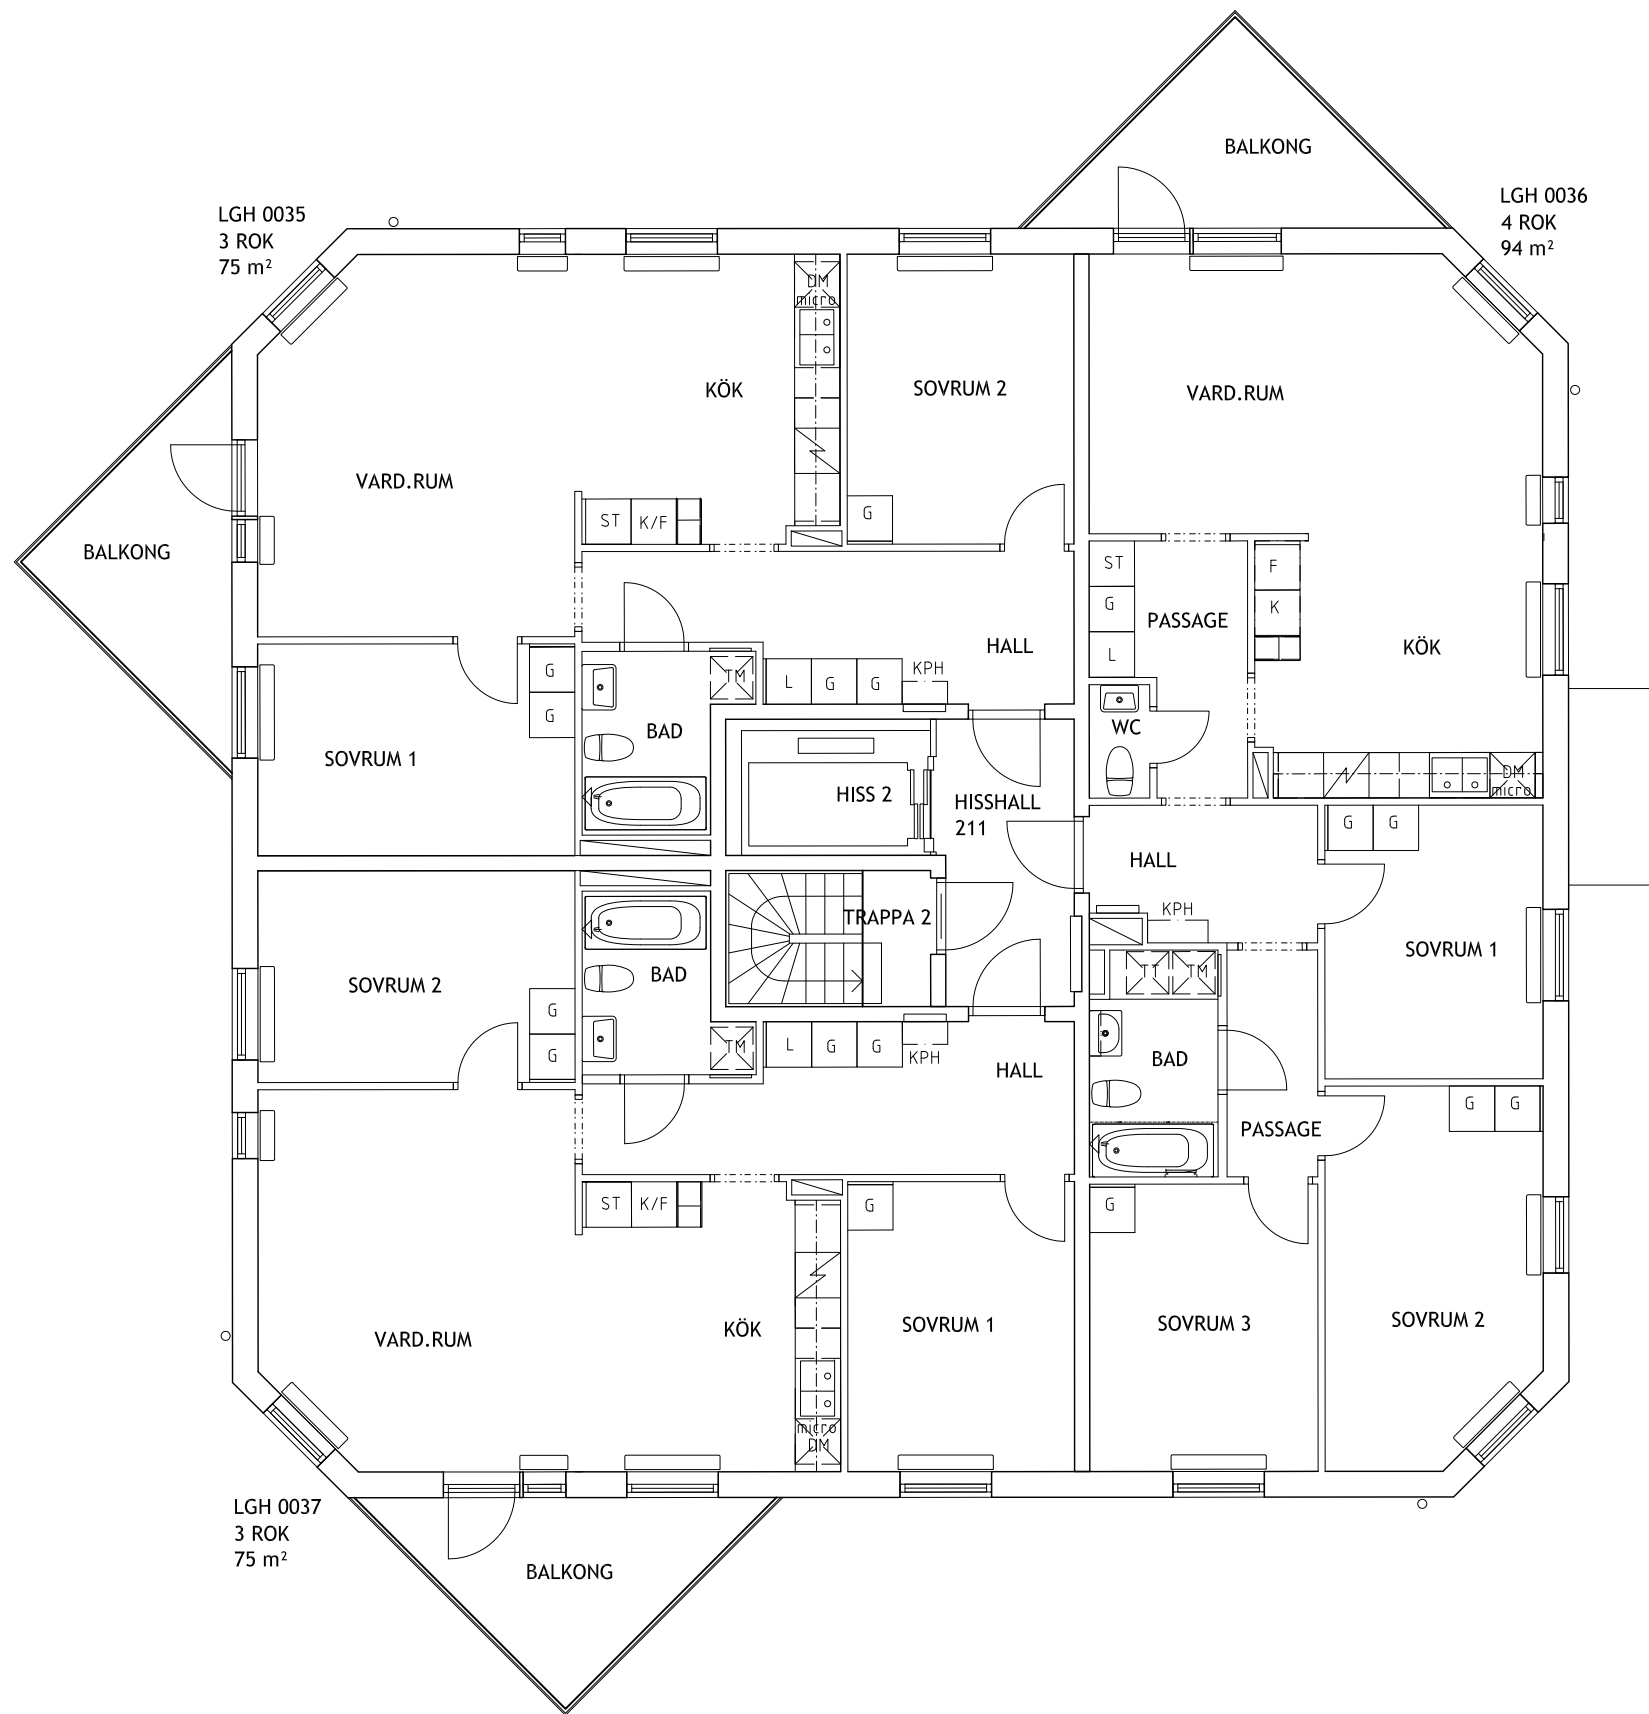

RUBINVÄGEN 16
 VÅNINGSPÅN -1TR, +41,05
 KV. TEKTITEN 1, SOLBERGA

RUBINVÄGEN 5
 VÅNINGSPÅN 0TR, +45,02
 KV. MALAKITEN 2, SOLBERGA

RUBINVÄGEN 5
 VÅNINGSPLAN 1TR, +47,99
 KV. MALAKITEN 2, SOLBERGA

RUBINVÄGEN 5
 VÅNINGSPÅN 2TR, +50,76
 KV. MALAKITEN 2, SOLBERGA

RUBINVÄGEN 5
 VÅNINGSPÅN 3TR, +53,53
 KV. MALAKITEN 2, SOLBERGA

RUBINVÄGEN 5
 VÅNINGSPÅN 4 TR, +56,30
 KV. MALAKITEN 2, SOLBERGA

RUBINVÄGEN 5
 VÅNINGSPÅN 5TR, +59,07
 KV. MALAKITEN 2, SOLBERGA

RUBINVÄGEN 5
 VÅNINGSPÅN 6TR, +61,84
 KV. MALAKITEN 2, SOLBERGA