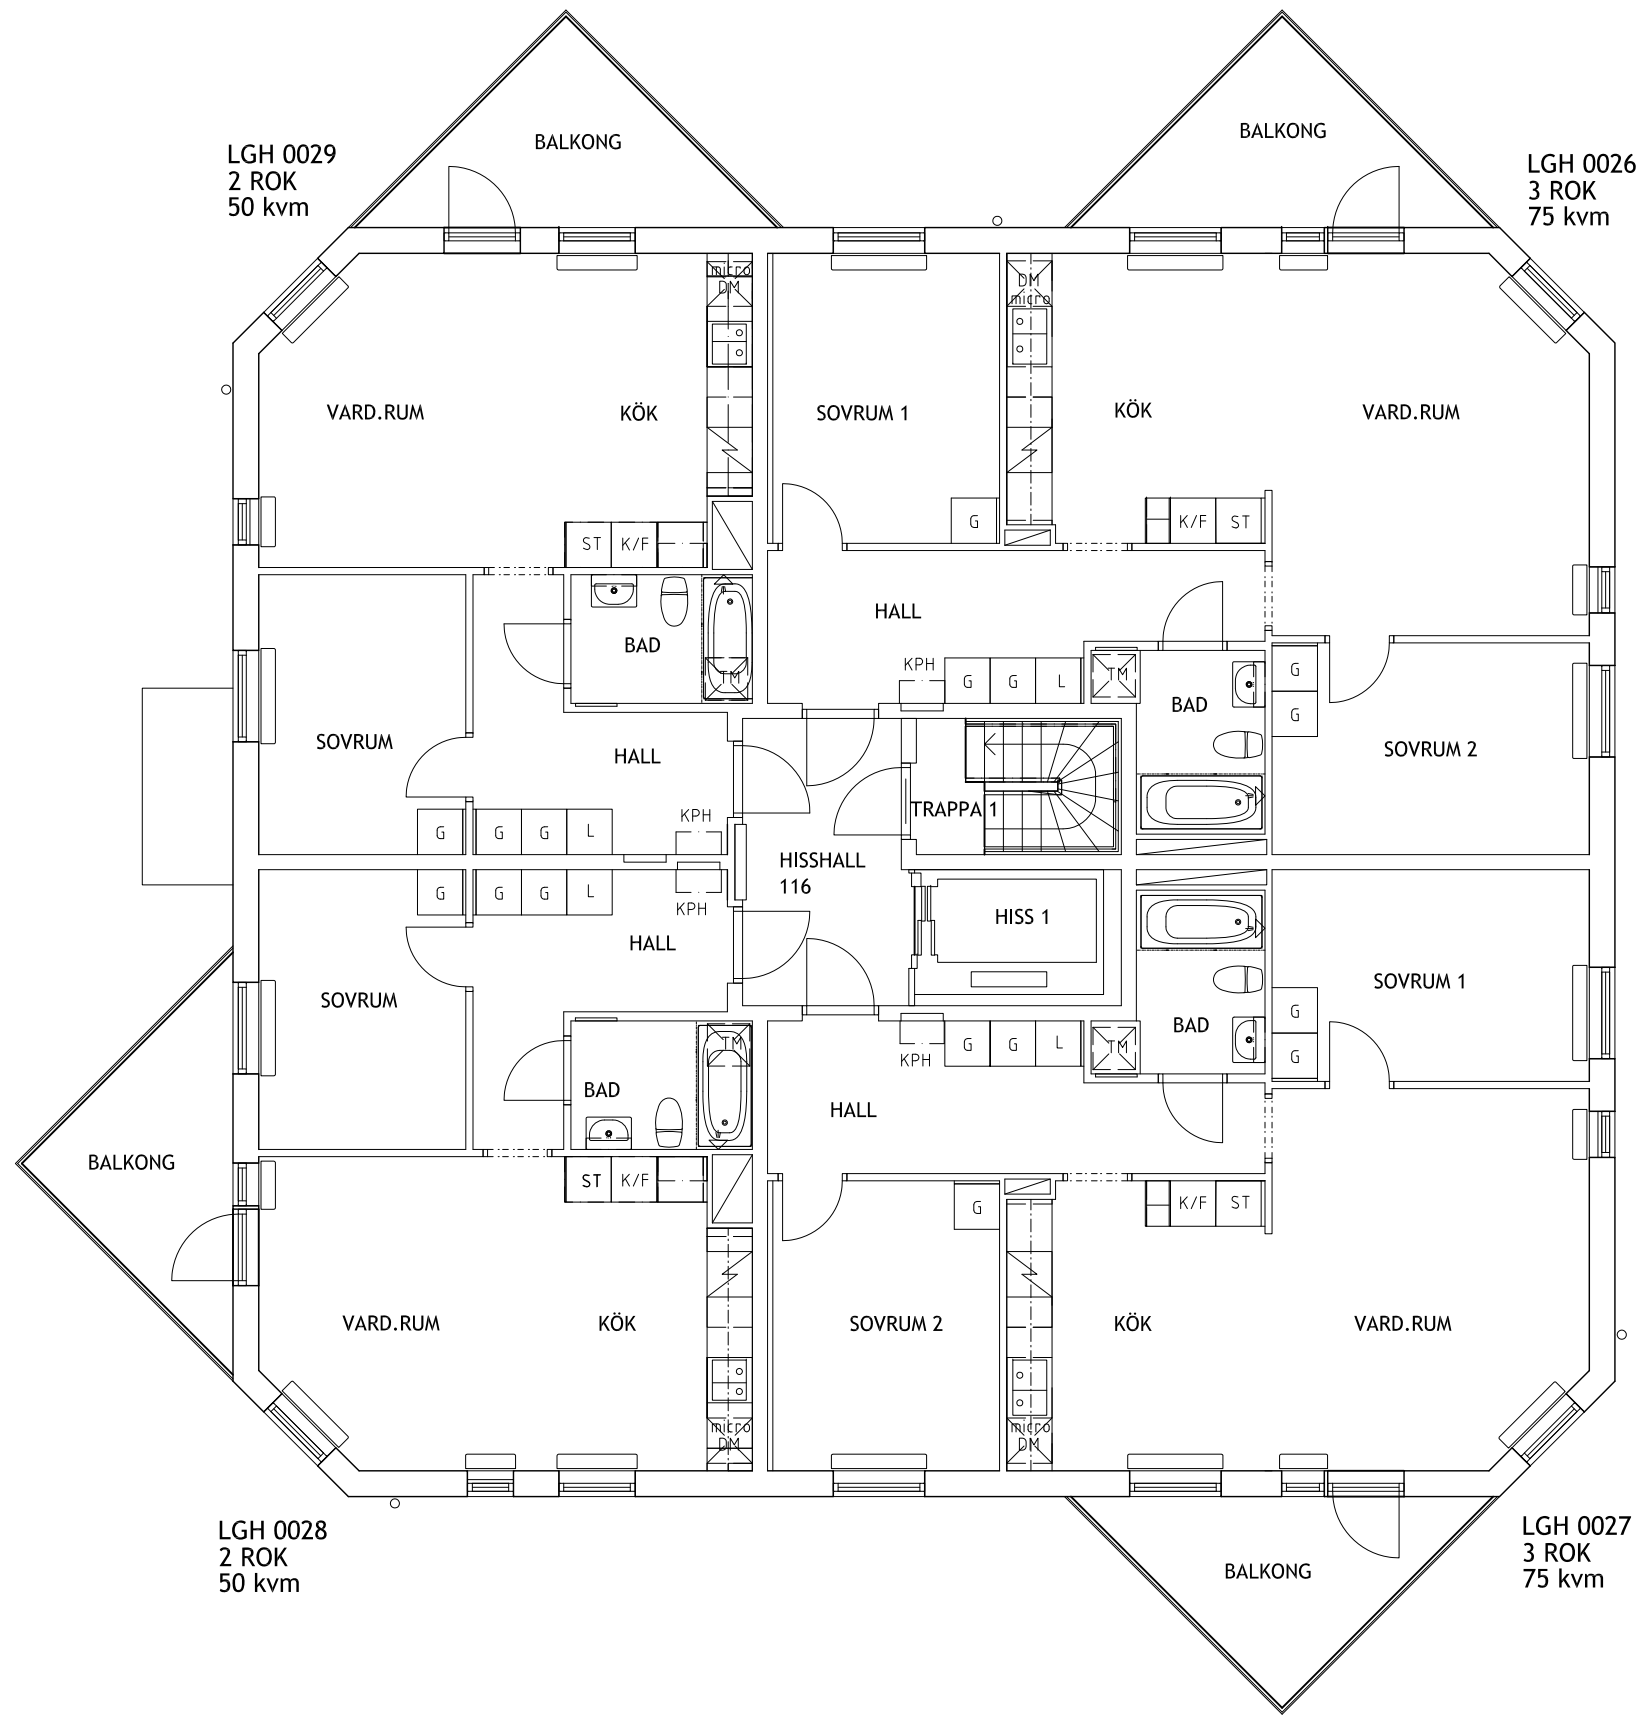

RUBINVÄGEN 16
 VÅNINGSPÅN 0TR, +44,02
 KV. TEKTITEN 1, SOLBERGA

RUBINVÄGEN 16
 VÅNINGSPÅN 1TR, +46,99
 KV. TEKTITEN 1, SOLBERGA

RUBINVÄGEN 16
 VÅNINGSPÅN 2TR, +49,76
 KV. TEKTITEN 1, SOLBERGA

RUBINVÄGEN 16
 VÅNINGSPÅN 3TR, +52,53
 KV. TEKTITEN 1, SOLBERGA

RUBINVÄGEN 16
 VÅNINGSPÅN 4TR, +55,30
 KV. TEKTITEN 1, SOLBERGA

RUBINVÄGEN 16
 VÅNINGSPÅN 5TR, +58,07
 KV. TEKTITEN 1, SOLBERGA

LGH 0029
2 ROK
50 kvm

LGH 0026
3 ROK
75 kvm

LGH 0028
2 ROK
50 kvm

LGH 0027
3 ROK
75 kvm