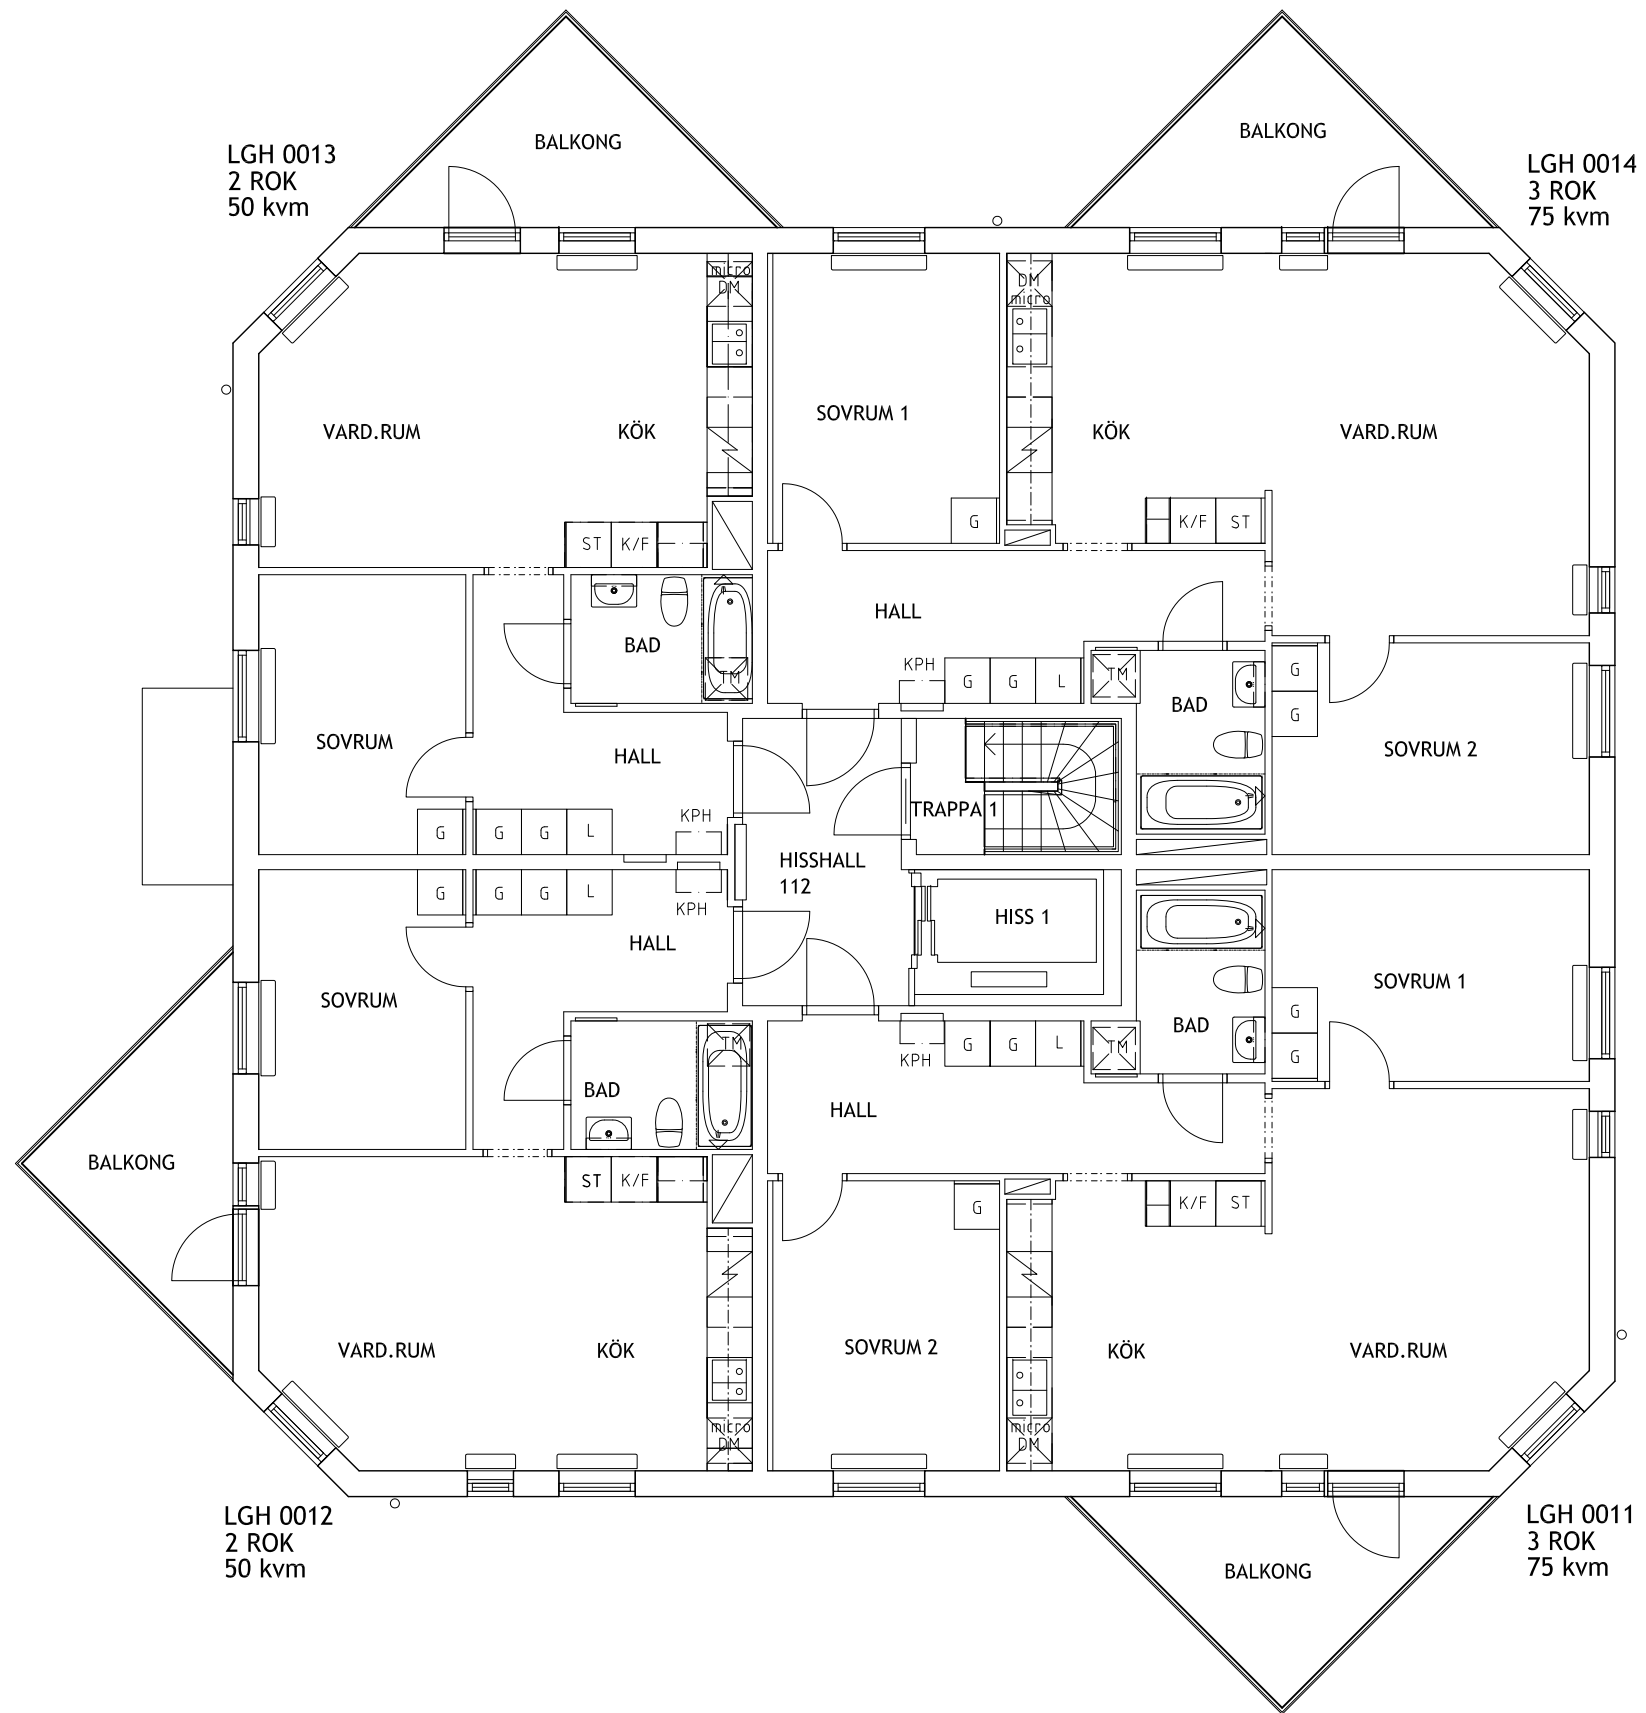

RUBINVÄGEN 16
 VÅNINGSPÅN 0TR, +44,02
 KV. TEKTITEN 1, SOLBERGA

RUBINVÄGEN 16
 VÅNINGSPÅN 1TR, +46,99
 KV. TEKTITEN 1, SOLBERGA

RUBINVÄGEN 16
 VÅNINGSPÅN 2TR, +49,76
 KV. TEKTITEN 1, SOLBERGA

RUBINVÄGEN 16
 VÅNINGSPÅN 3TR, +52,53
 KV. TEKTITEN 1, SOLBERGA

RUBINVÄGEN 16
 VÅNINGSPÅN 4TR, +55,30
 KV. TEKTITEN 1, SOLBERGA

RUBINVÄGEN 16
 VÅNINGSPÅN 5TR, +58,07
 KV. TEKTITEN 1, SOLBERGA

LGH 0029
2 ROK
50 kvm

LGH 0026
3 ROK
75 kvm

LGH 0028
2 ROK
50 kvm

LGH 0027
3 ROK
75 kvm