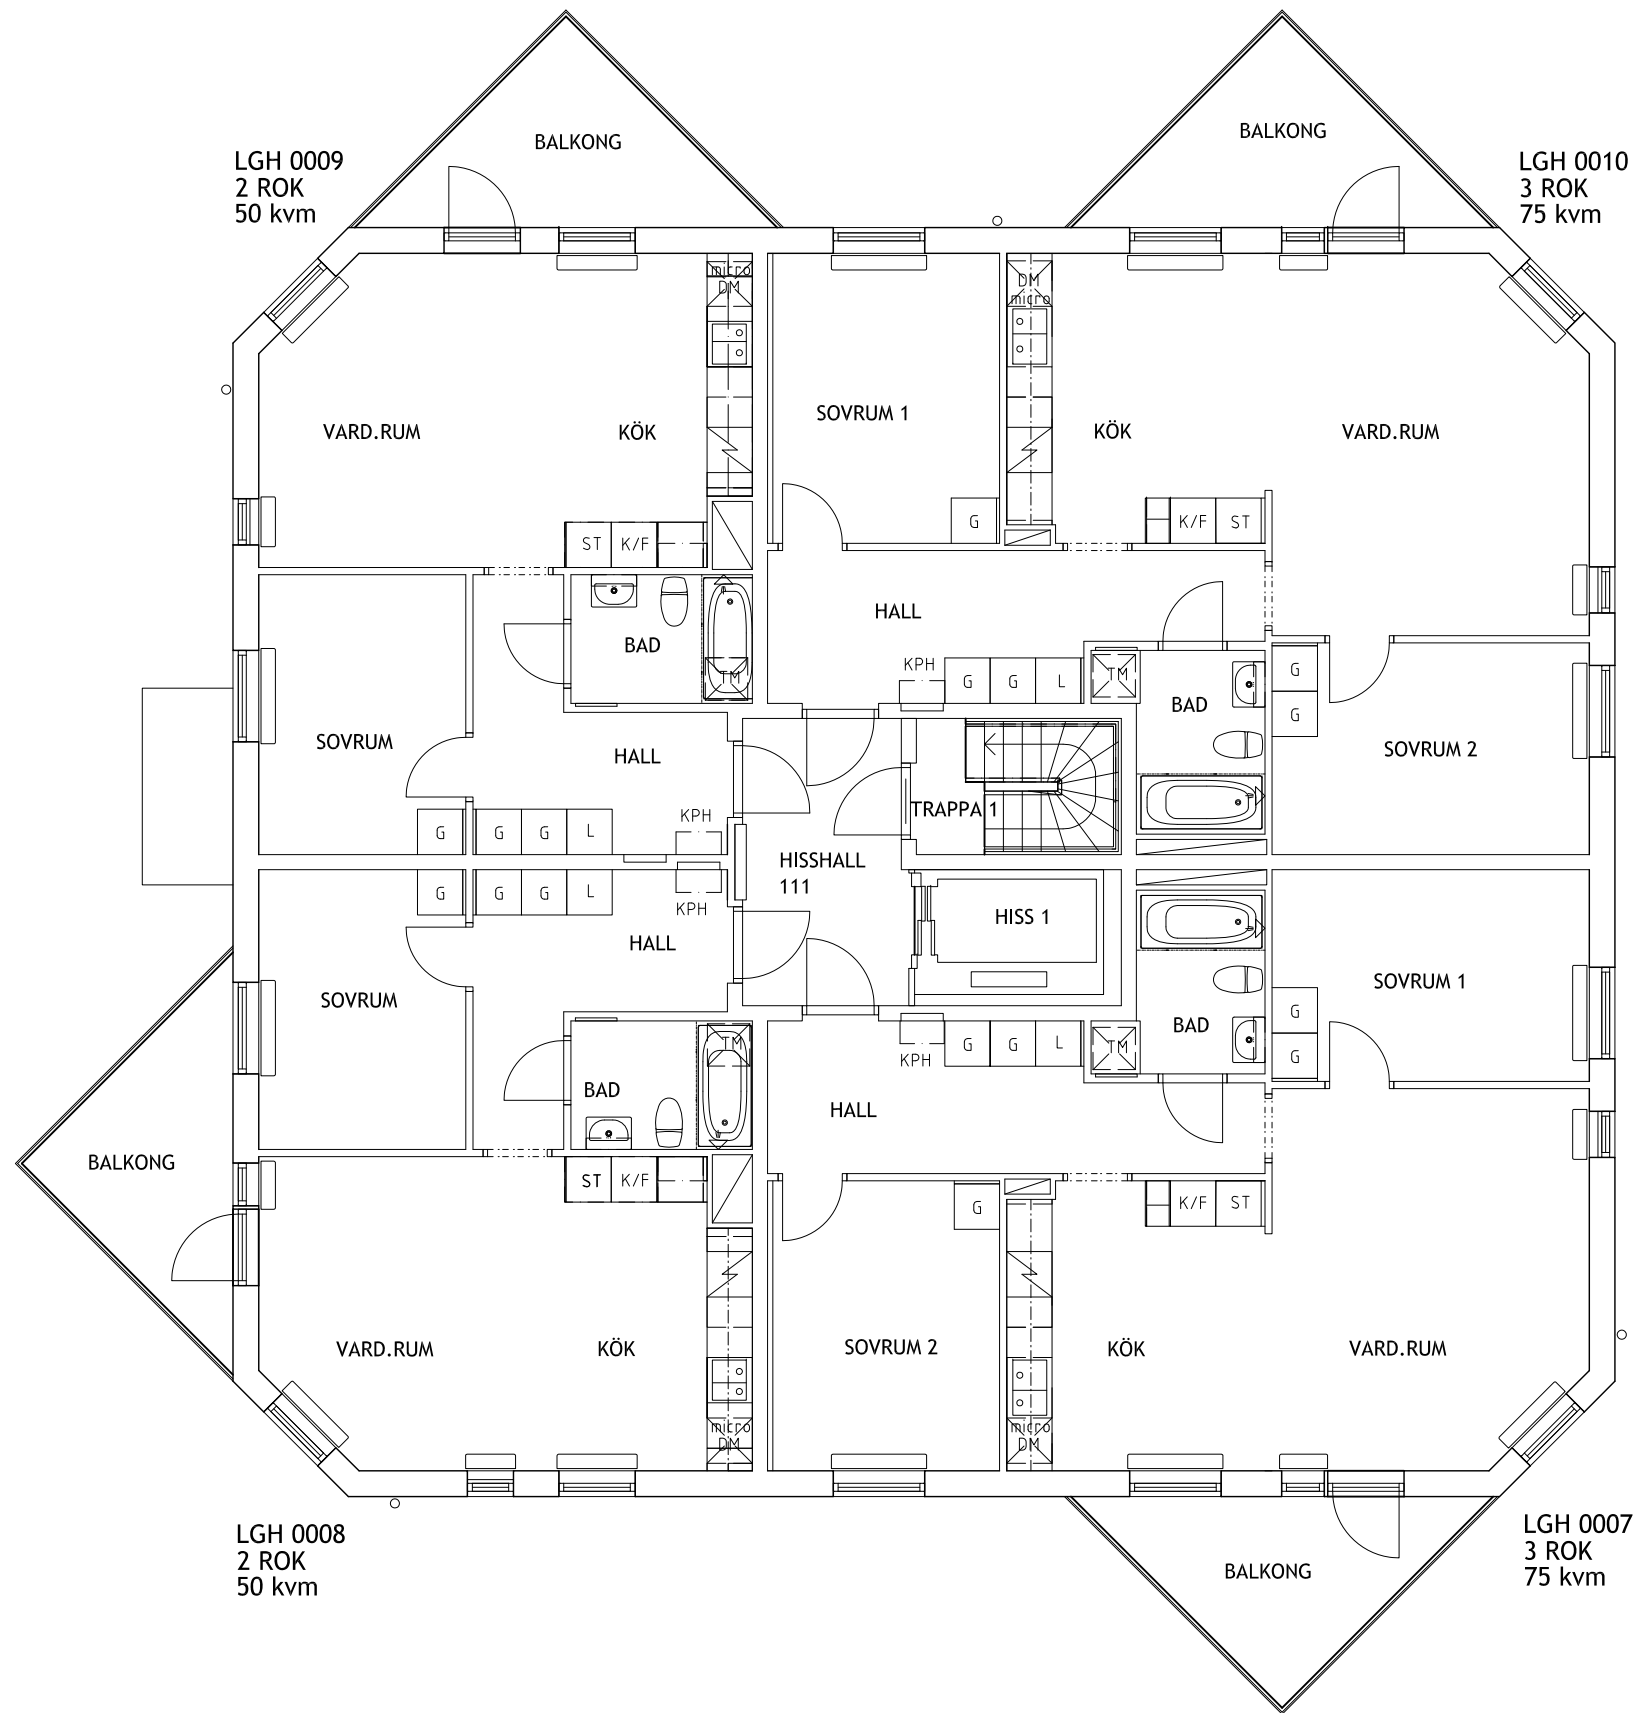

RUBINVÄGEN 16
 VÅNINGSPÅN 0TR, +44,02
 KV. TEKTITEN 1, SOLBERGA

RUBINVÄGEN 16
 VÅNINGSPÅN 1TR, +46,99
 KV. TEKTITEN 1, SOLBERGA

RUBINVÄGEN 16
 VÅNINGSPÅN 2TR, +49,76
 KV. TEKTITEN 1, SOLBERGA

RUBINVÄGEN 16
 VÅNINGSPÅN 3TR, +52,53
 KV. TEKTITEN 1, SOLBERGA

RUBINVÄGEN 16
 VÅNINGSPÅN 4TR, +55,30
 KV. TEKTITEN 1, SOLBERGA

RUBINVÄGEN 16
 VÅNINGSPÅN 5TR, +58,07
 KV. TEKTITEN 1, SOLBERGA

LGH 0029
2 ROK
50 kvm

LGH 0026
3 ROK
75 kvm

LGH 0028
2 ROK
50 kvm

LGH 0027
3 ROK
75 kvm