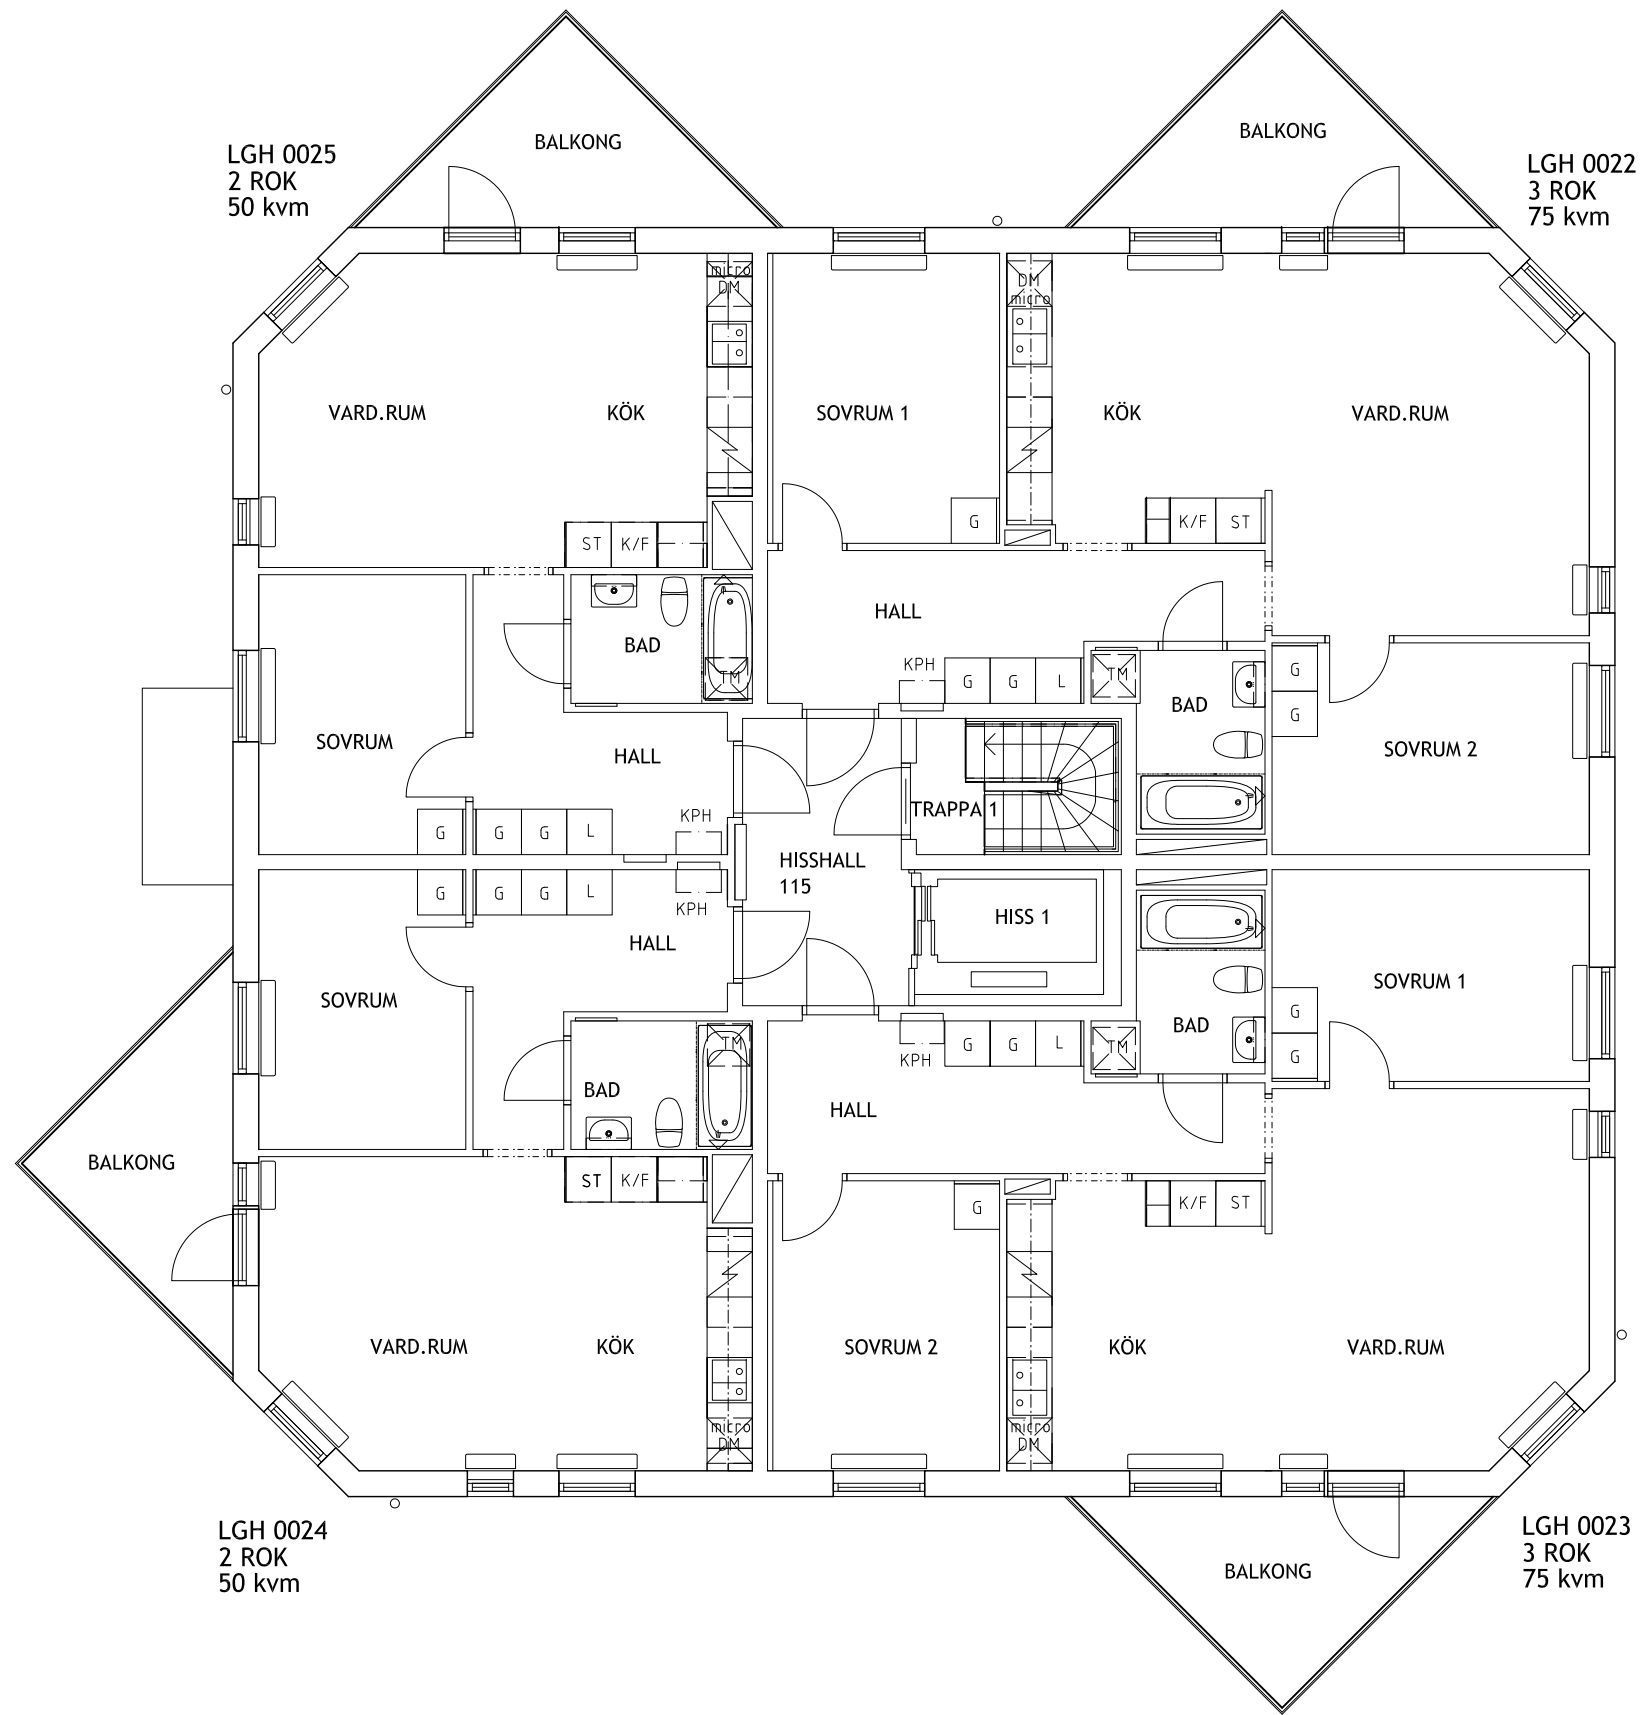

RUBINVÄGEN 16
 VÅNINGSPÅN 0TR, +44,02
 KV. TEKTITEN 1, SOLBERGA

RUBINVÄGEN 16
 VÅNINGSPÅN 1TR, +46,99
 KV. TEKTITEN 1, SOLBERGA

RUBINVÄGEN 16
 VÅNINGSPÅN 2TR, +49,76
 KV. TEKTITEN 1, SOLBERGA

RUBINVÄGEN 16
 VÅNINGSPÅN 3TR, +52,53
 KV. TEKTITEN 1, SOLBERGA

RUBINVÄGEN 16
 VÅNINGSPÅN 4TR, +55,30
 KV. TEKTITEN 1, SOLBERGA

RUBINVÄGEN 16
 VÅNINGSPÅN 5TR, +58,07
 KV. TEKTITEN 1, SOLBERGA

LGH 0029
2 ROK
50 kvm

LGH 0026
3 ROK
75 kvm

LGH 0028
2 ROK
50 kvm

LGH 0027
3 ROK
75 kvm