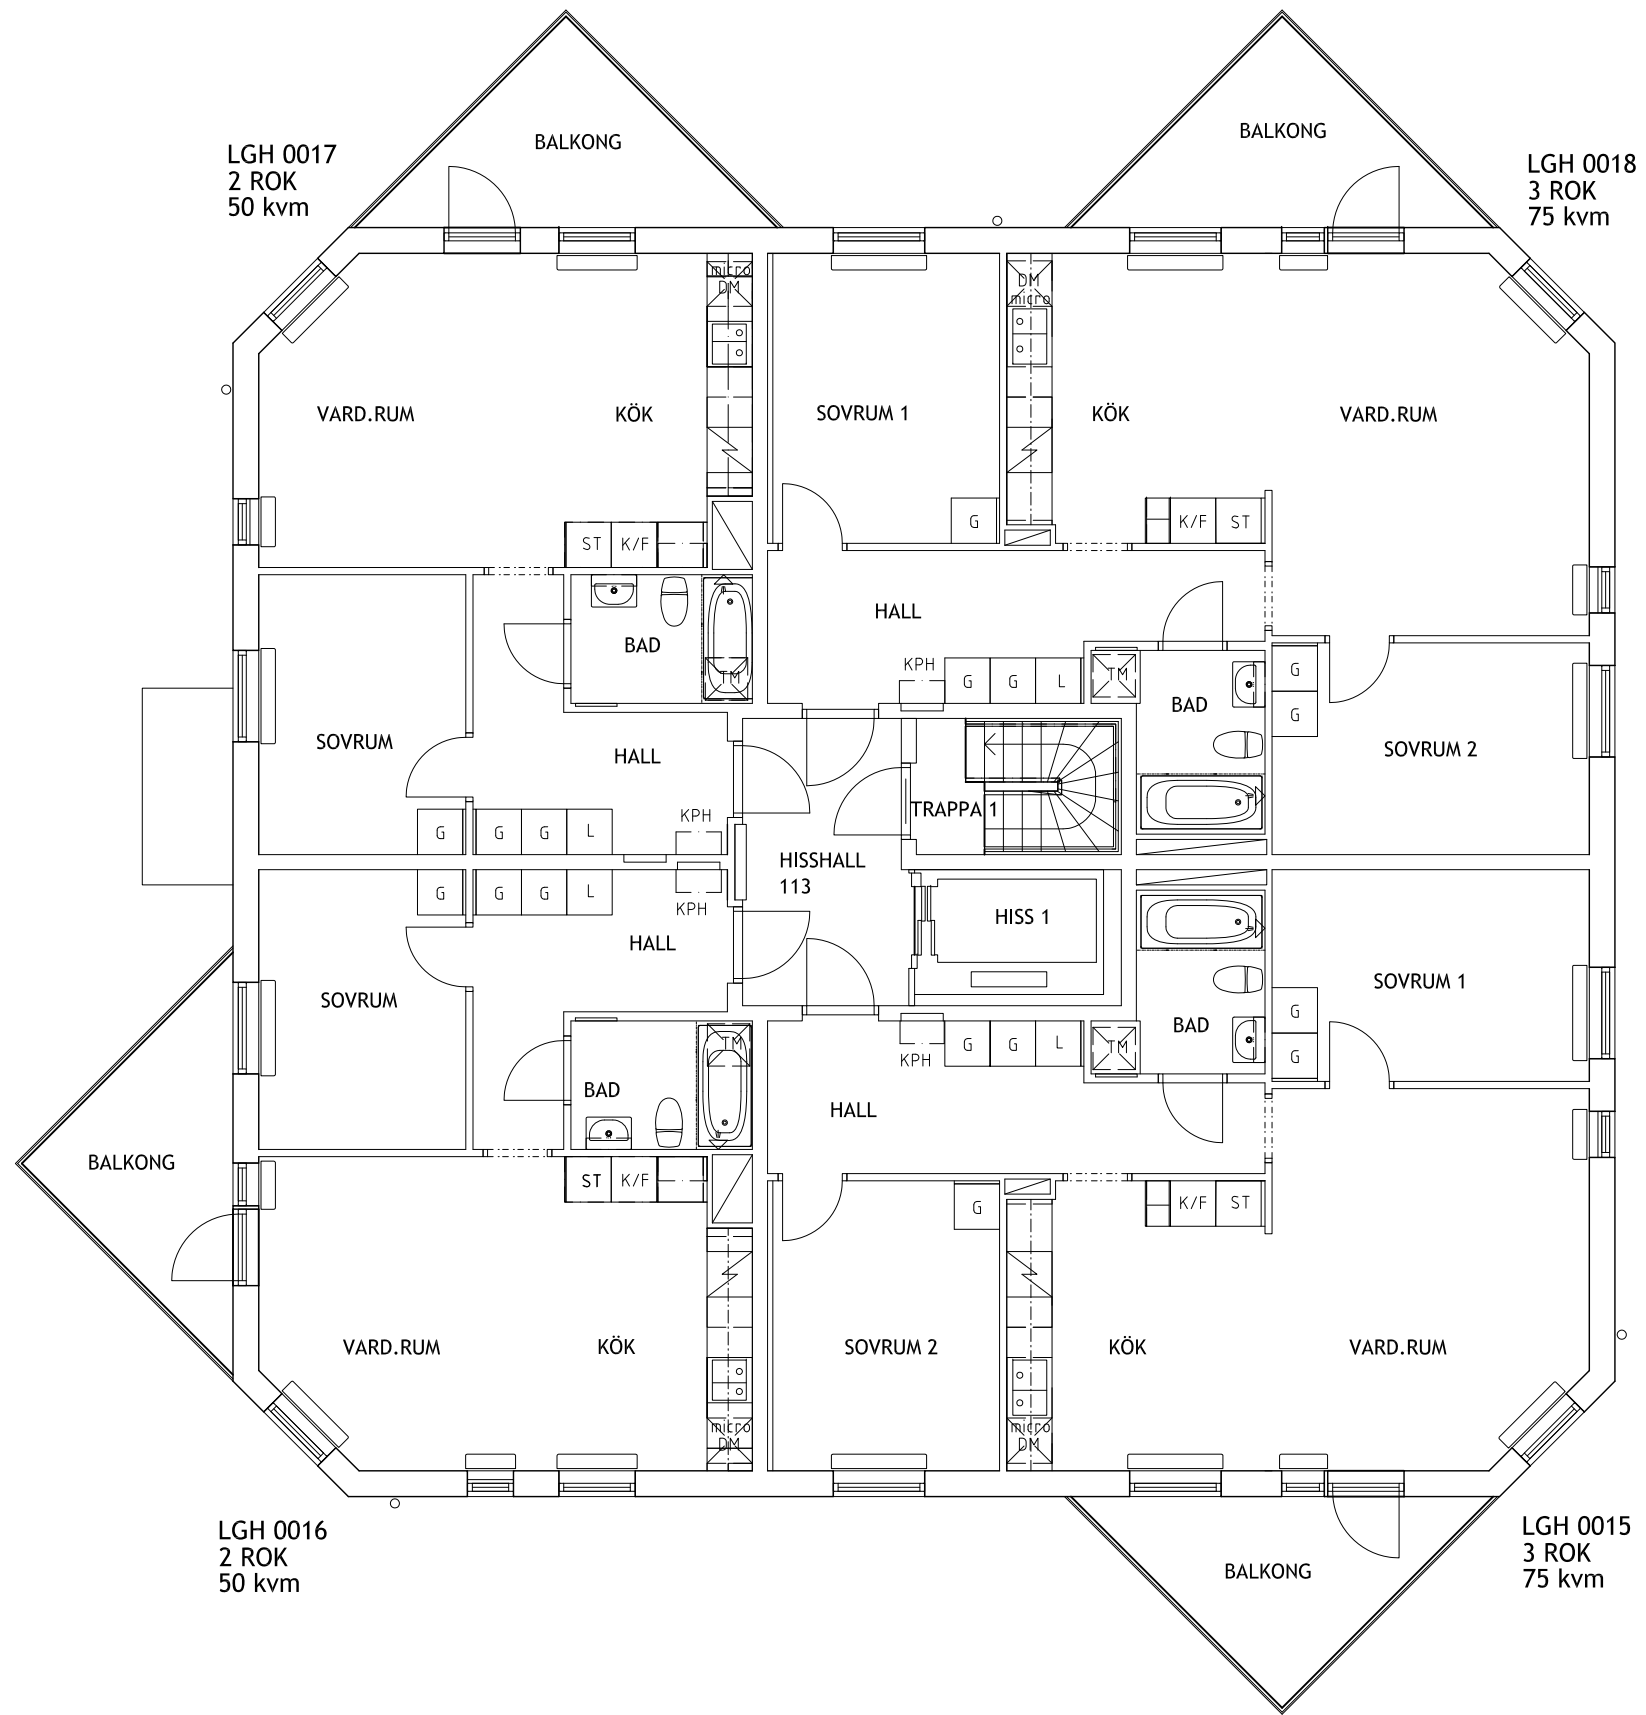

RUBINVÄGEN 16
 VÅNINGSPÅN 0TR, +44,02
 KV. TEKTITEN 1, SOLBERGA

RUBINVÄGEN 16
 VÅNINGSPÅN 1TR, +46,99
 KV. TEKTITEN 1, SOLBERGA

RUBINVÄGEN 16
 VÅNINGSPÅN 2TR, +49,76
 KV. TEKTITEN 1, SOLBERGA

RUBINVÄGEN 16
 VÅNINGSPÅN 3TR, +52,53
 KV. TEKTITEN 1, SOLBERGA

RUBINVÄGEN 16
 VÅNINGSPÅN 4TR, +55,30
 KV. TEKTITEN 1, SOLBERGA

RUBINVÄGEN 16
 VÅNINGSPÅN 5TR, +58,07
 KV. TEKTITEN 1, SOLBERGA

LGH 0029
2 ROK
50 kvm

LGH 0026
3 ROK
75 kvm

LGH 0028
2 ROK
50 kvm

LGH 0027
3 ROK
75 kvm