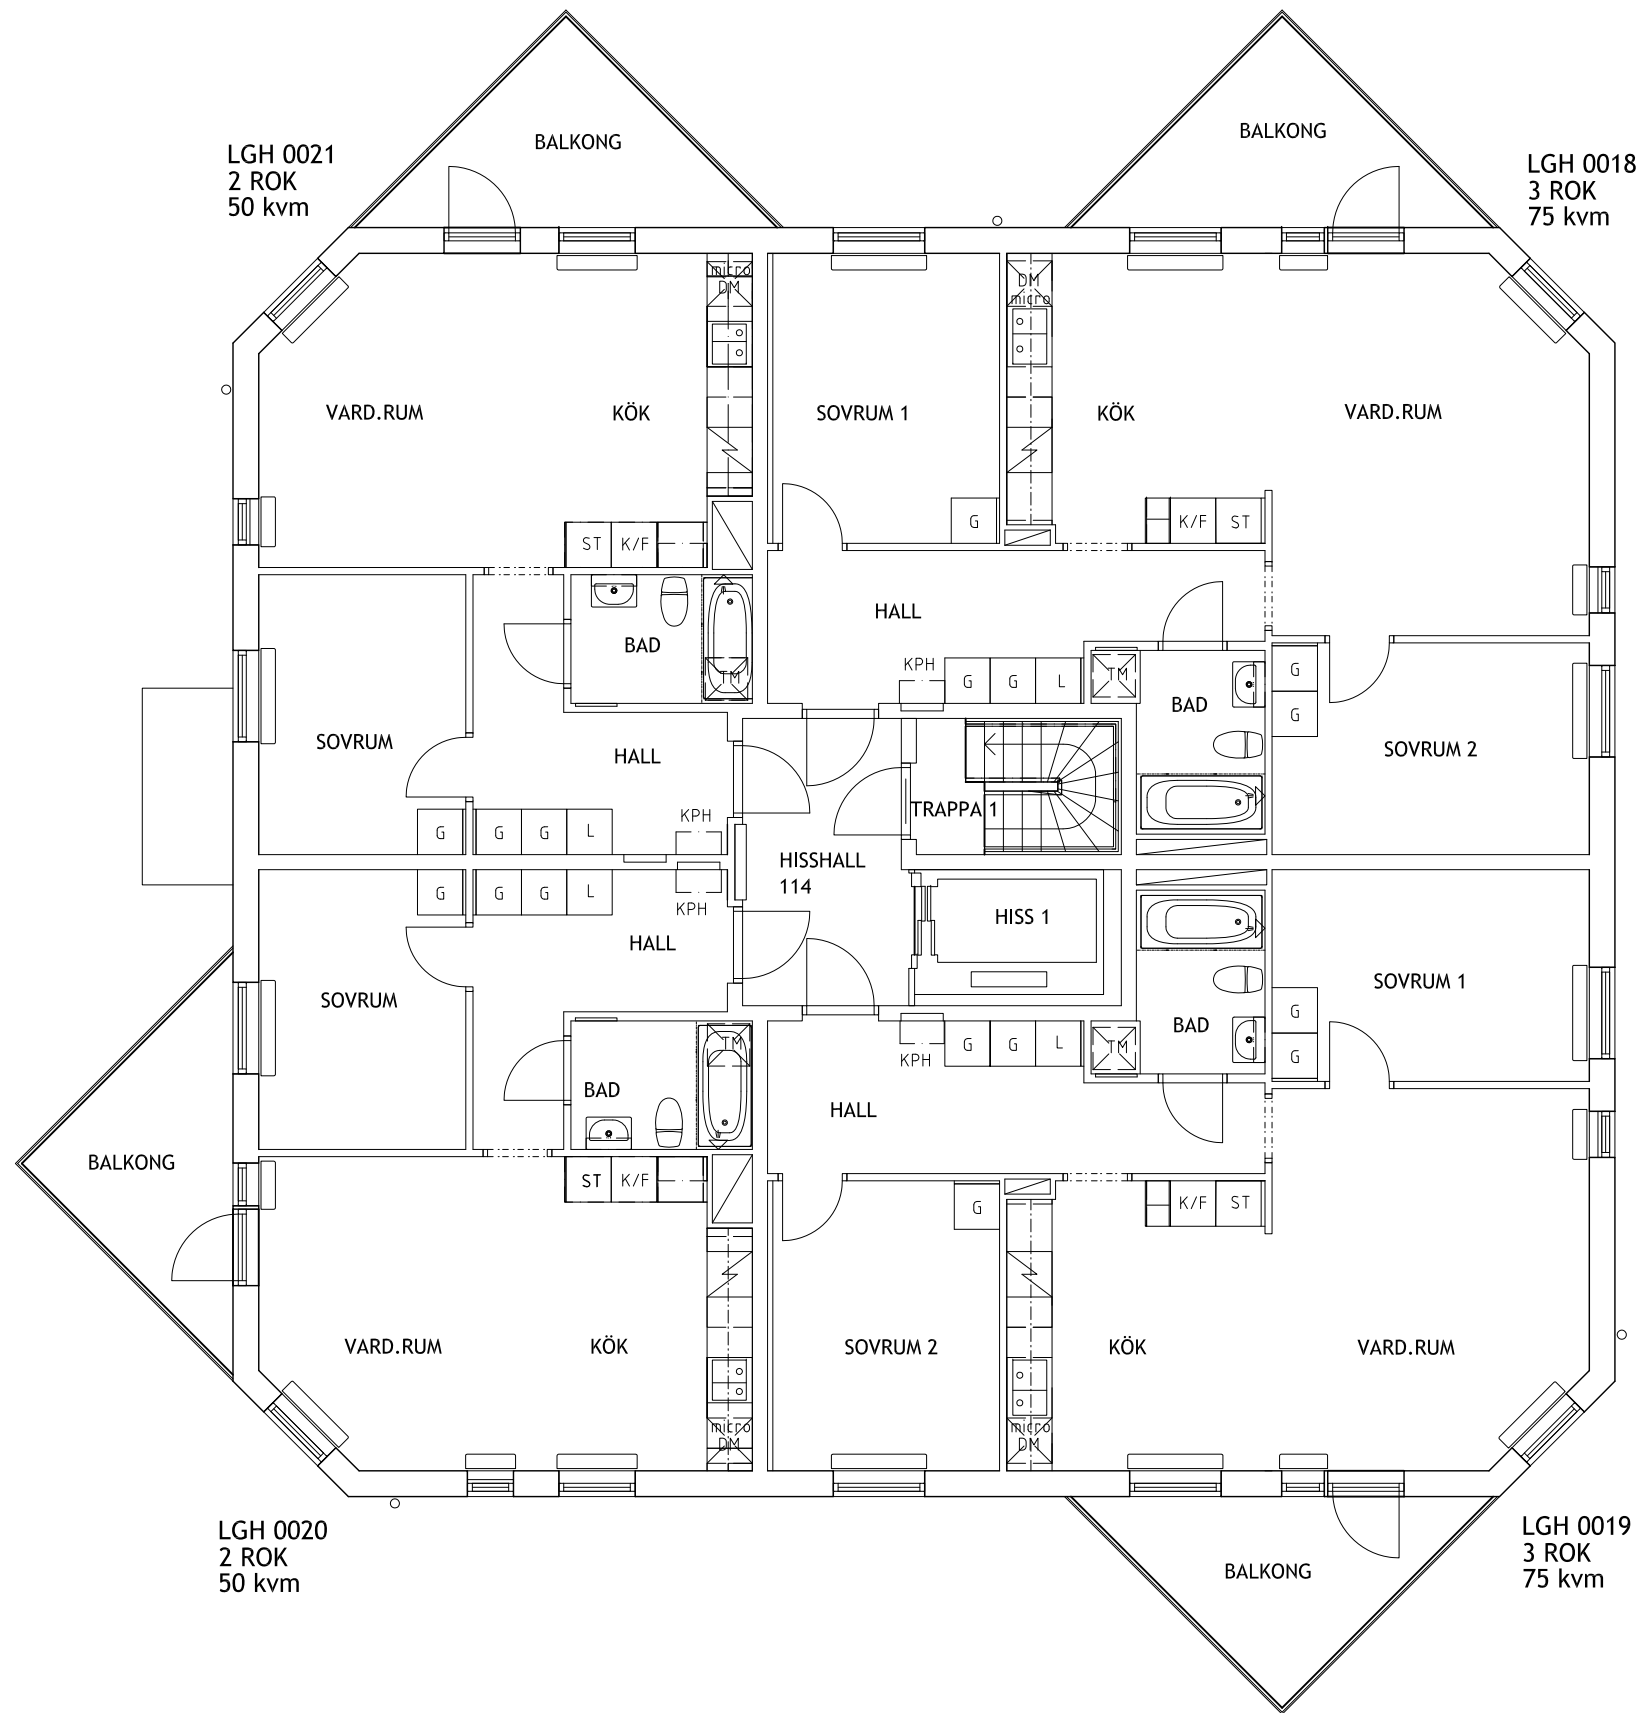

RUBINVÄGEN 16
 VÅNINGSPÅN 0TR, +44,02
 KV. TEKTITEN 1, SOLBERGA

RUBINVÄGEN 16
 VÅNINGSPÅN 1TR, +46,99
 KV. TEKTITEN 1, SOLBERGA

RUBINVÄGEN 16
 VÅNINGSPÅN 2TR, +49,76
 KV. TEKTITEN 1, SOLBERGA

RUBINVÄGEN 16
 VÅNINGSPÅN 3TR, +52,53
 KV. TEKTITEN 1, SOLBERGA

RUBINVÄGEN 16
 VÅNINGSPÅN 4TR, +55,30
 KV. TEKTITEN 1, SOLBERGA

RUBINVÄGEN 16
 VÅNINGSPÅN 5TR, +58,07
 KV. TEKTITEN 1, SOLBERGA

LGH 0029
2 ROK
50 kvm

LGH 0026
3 ROK
75 kvm

LGH 0028
2 ROK
50 kvm

LGH 0027
3 ROK
75 kvm