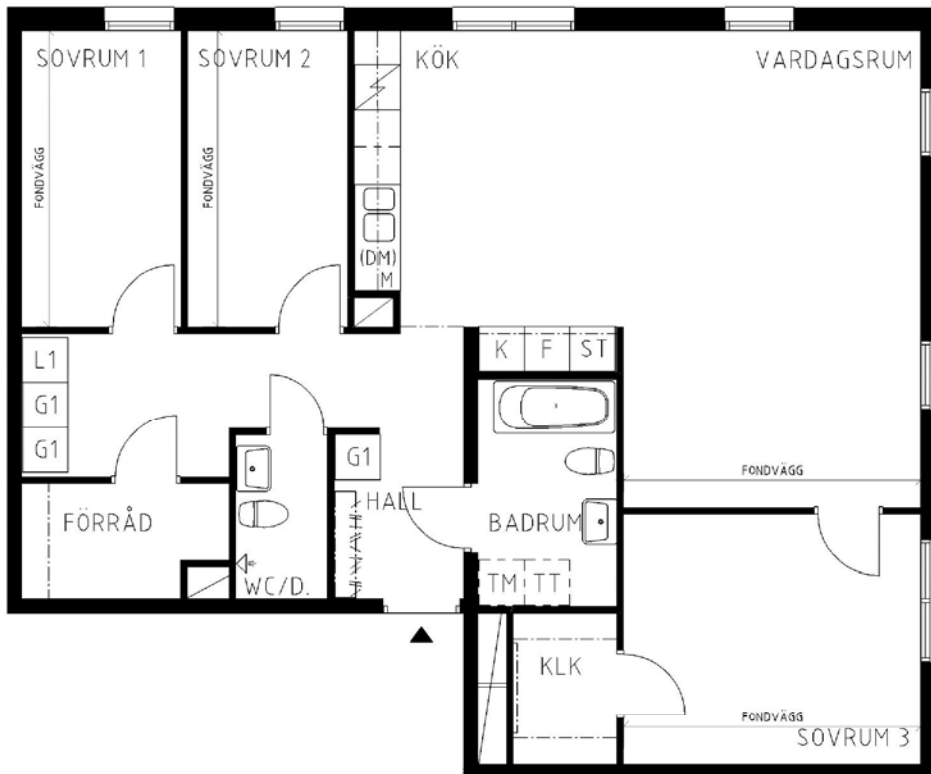

4 rum kök badrum med wc duschrum med wc, 101 kvm

Lägenhetsnummer:
2351-0098

Adress:
Pippi Långstrumps Gata 23

Utskriftsdatum:
2011-09-02

Ritning: Typ-ritning
Skala: 1:100

Stockholmshem

Eftersom detta är en typ-ritning kan den avvika från de faktiska förhållandena i lägenheten.

SKALA 1:100

FÖRKLARINGAR

G	GÄRDEROB		SPIS
L	LINNESKÅP		DISKHOAR
ST	STÄD		KAPPHYLLA
1	FLYTTBART SKÅP		"STENGOLV"
F	FRYS		SCHAKT
K	KYL		SÄNKT TAK/HYLLA
K/F	KYL/FRYS		LÄGE I BYGGNADEN
(DM)	FÖRB. PLATS FÖR DISKMASKIN		
M	FÖRB. PLATS FÖR MIKROVÅGSUGN		
TM	FÖRB. PLATS FÖR TVÄTTMASKIN		
TT	FÖRB. PLATS FÖR TORKTUMLARE		