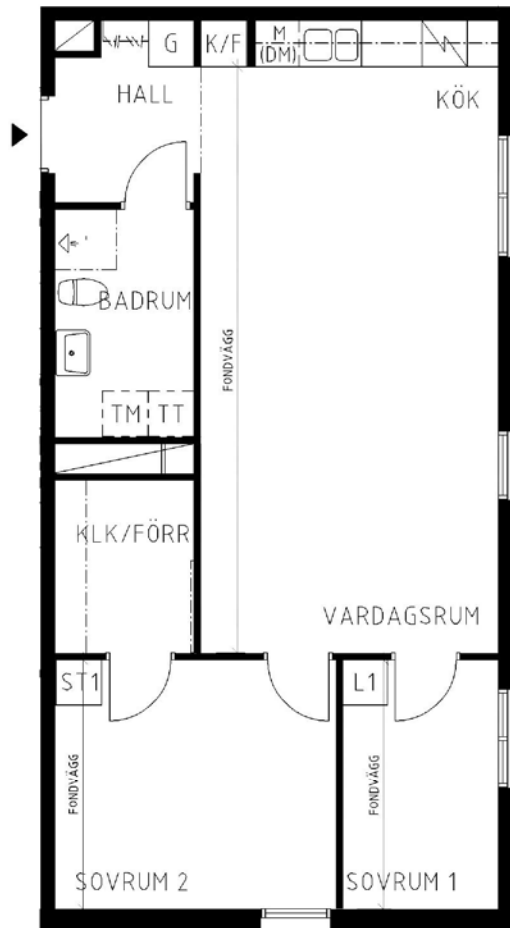

# 3 rum kök duschrum med wc, 67 kvm

Lägenhetsnummer:  
**2351-0095**

Adress:  
Pippi Långstrumps Gata 23

Utskriftsdatum:  
2011-09-02

Ritning: Typ-ritning | Skala: 1:100

**Stockholmshem**

Eftersom detta är en typ-ritning kan den avvika från de faktiska förhållandena i lägenheten.

SKALA 1:100