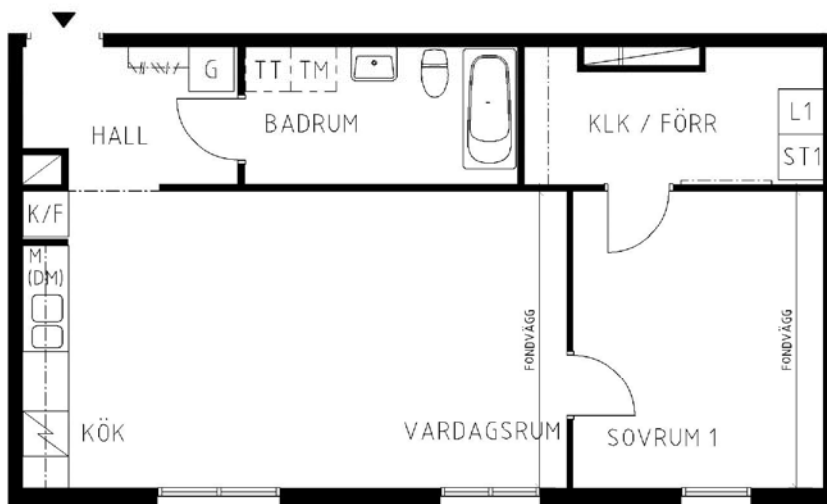

# 2 rum kök badrum med wc, 61 kvm

Lägenhetsnummer:  
2351-0092

Adress:  
Pettsons Gata 3

Utskriftsdatum:  
2011-09-02

Ritning: Typ-ritning | Skala: 1:100

**Stockholmshem**

Eftersom detta är en typ-ritning kan den avvika från de faktiska förhållandena i lägenheten.

SKALA 1:100