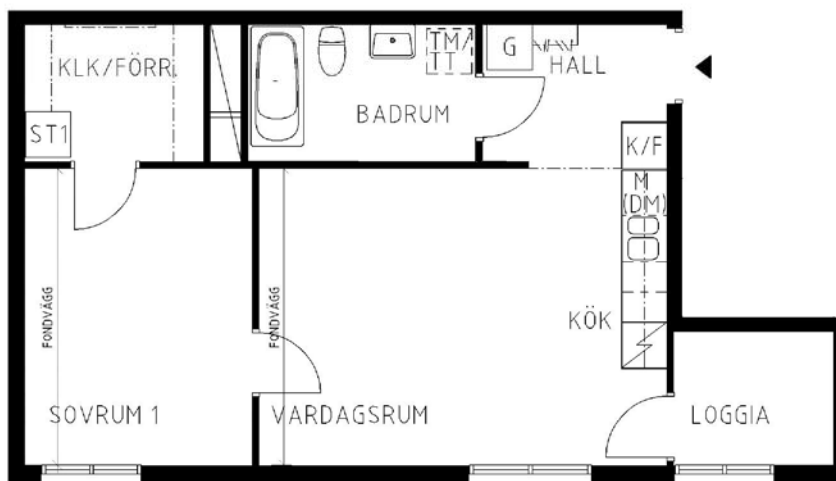

2 rum kök badrum med wc loggia, 52 kvm

Lägenhetsnummer:
2351-0009

Adress:
Nils Holgersson Gata 6

Utskriftsdatum:
2011-09-02

Ritning: Typ-ritning | Skala: 1:100

Stockholmshem

Eftersom detta är en typ-ritning kan den avvika från de faktiska förhållandena i lägenheten.

SKALA 1:100

FÖRKLARINGAR

G	GARDEROB
L	LINNESKÅP
ST	STÄD
1	FLYTTBART SKÅP
F	FRYS
K	KYL
K/F	KYL/FRYS
(DM)	FÖRB. PLATS FÖR DISKMASKIN
M	FÖRB. PLATS FÖR MIKROVÅGSUGN
TM	FÖRB. PLATS FÖR TVÄTTMASKIN
TT	FÖRB. PLATS FÖR TORKTUMLARE