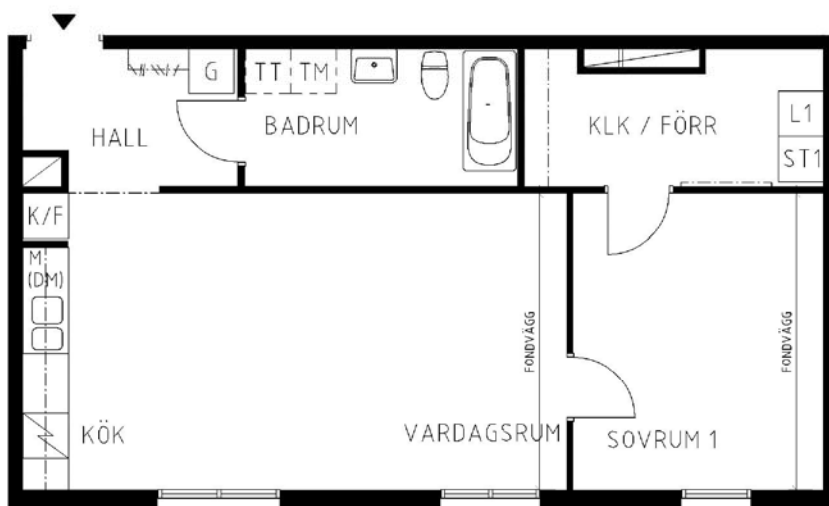

2 rum kök badrum med wc, 61 kvm

Lägenhetsnummer:
2351-0089

Adress:
Pettsons Gata 3

Utskriftsdatum:
2011-09-02

Ritning: Typ-ritning | Skala: 1:100

Stockholmshem

Eftersom detta är en typ-ritning kan den avvika från de faktiska förhållandena i lägenheten.

SKALA 1:100

FÖRKLARINGAR

G	GARDEROB
L	LINNESKÅP
ST	STÄD
1	FLYTTBART SKÅP
F	FRYS
K	KYL
K/F	KYL/FRYS
(DM)	FÖRB. PLATS FÖR DISKMASKIN
M	FÖRB. PLATS FÖR MIKROVÅGSUGN
TM	FÖRB. PLATS FÖR TVÄTTMASKIN
TT	FÖRB. PLATS FÖR TORKTUMLARE