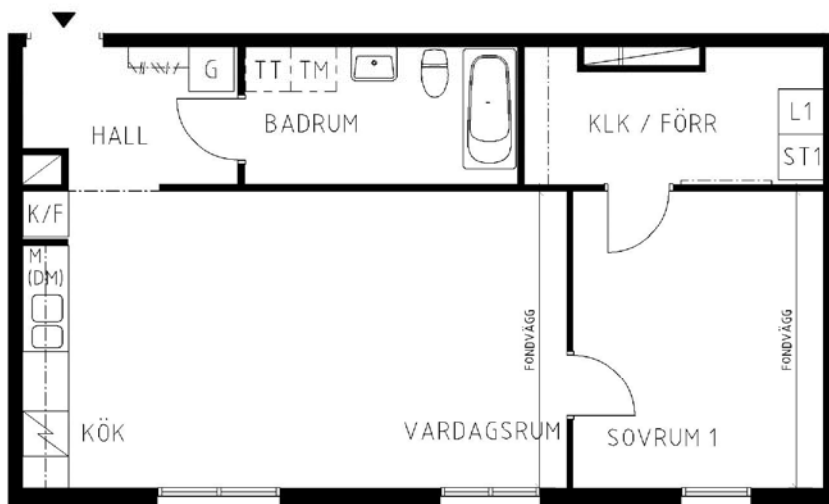

# 2 rum kök badrum med wc, 61 kvm

Lägenhetsnummer:  
2351-0088

Adress:  
Pettsons Gata 3

Utskriftsdatum:  
2011-09-02

Ritning: Typ-ritning | Skala: 1:100

**Stockholms**hem

Eftersom detta är en typ-ritning kan den avvika från de faktiska förhållandena i lägenheten.

SKALA 1:100