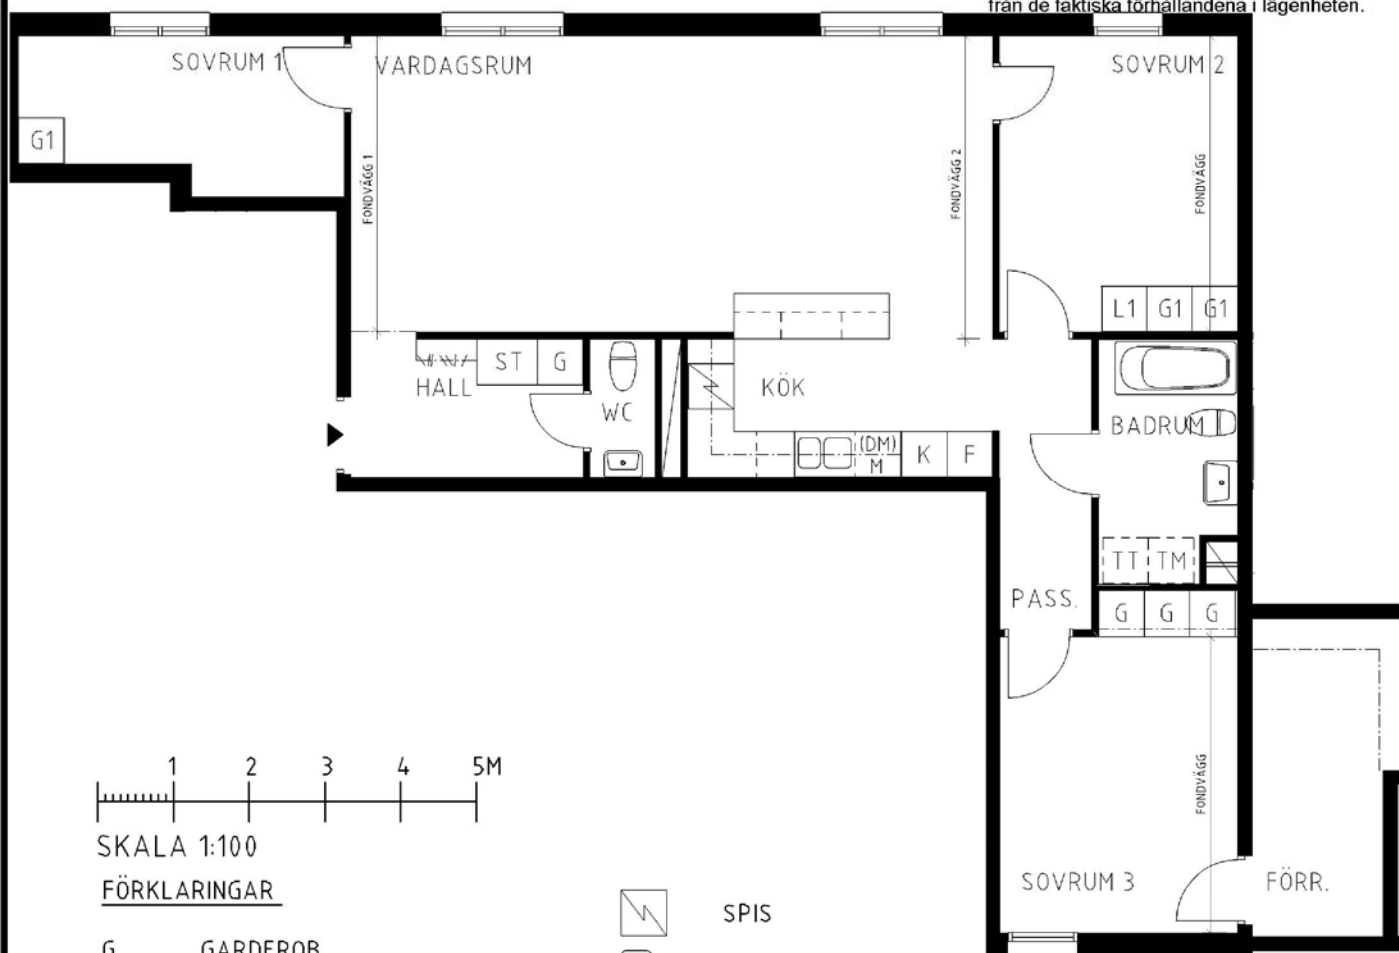

4 rum kök badrum med wc sep wc, 103 kvm

Lägenhetsnummer:
2351-0087

Adress:
Pettsons Gata 3

Utskriftsdatum:
2011-09-02

Ritning: Skala:
Typ-ritning 1:100

Stockholmshem

Eftersom detta är en typ-ritning kan den avvika från de faktiska förhållandena i lägenheten.

SKALA 1:100

FÖRKLARINGAR

| | | | |
|------|------------------------------|--|------------------|
| G | GARDEROB | | SPIS |
| L | LINNESKÅP | | DISKHOAR |
| ST | STÄD | | KAPPHYLLA |
| 1 | FLYTTBART SKÅP | | "STENGOLV" |
| F | FRYS | | SCHAKT |
| K | KYL | | SÄNKT TAK/HYLLA |
| K/F | KYL/FRYS | | LÄGE I BYGGNADEN |
| (DM) | FÖRB. PLATS FÖR DISKMASKIN | | |
| M | FÖRB. PLATS FÖR MIKROVÅGSUGN | | |
| TM | FÖRB. PLATS FÖR TVÄTTMASKIN | | |
| TT | FÖRB. PLATS FÖR TORKTUMLARE | | |