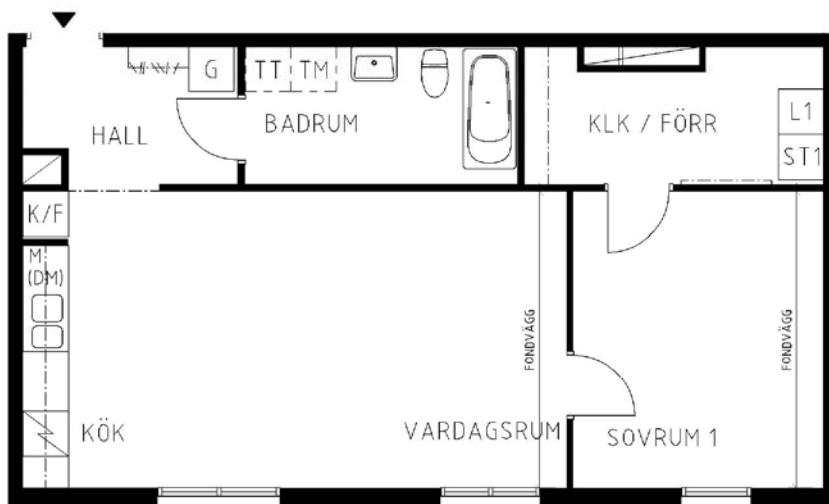

2 rum kök badrum med wc, 61 kvm

Lägenhetsnummer:
2351-0084

Adress:
Pettsons Gata 3

Utskriftsdatum:
2011-09-02

Ritning: Typ-ritning | Skala: 1:100

Stockholmshem

Eftersom detta är en typ-ritning kan den avvika från de faktiska förhållandena i lägenheten.

SKALA 1:100

FÖRKLARINGAR

G	GARDEROB
L	LINNESKÅP
ST	STÄD
1	FLYTTBART SKÅP
F	FRYS
K	KYL
K/F	KYL/FRYS
(DM)	FÖRB. PLATS FÖR DISKMASKIN
M	FÖRB. PLATS FÖR MIKROVÅGSUGN
TM	FÖRB. PLATS FÖR TVÄTTMASKIN
TT	FÖRB. PLATS FÖR TORKTUMLARE