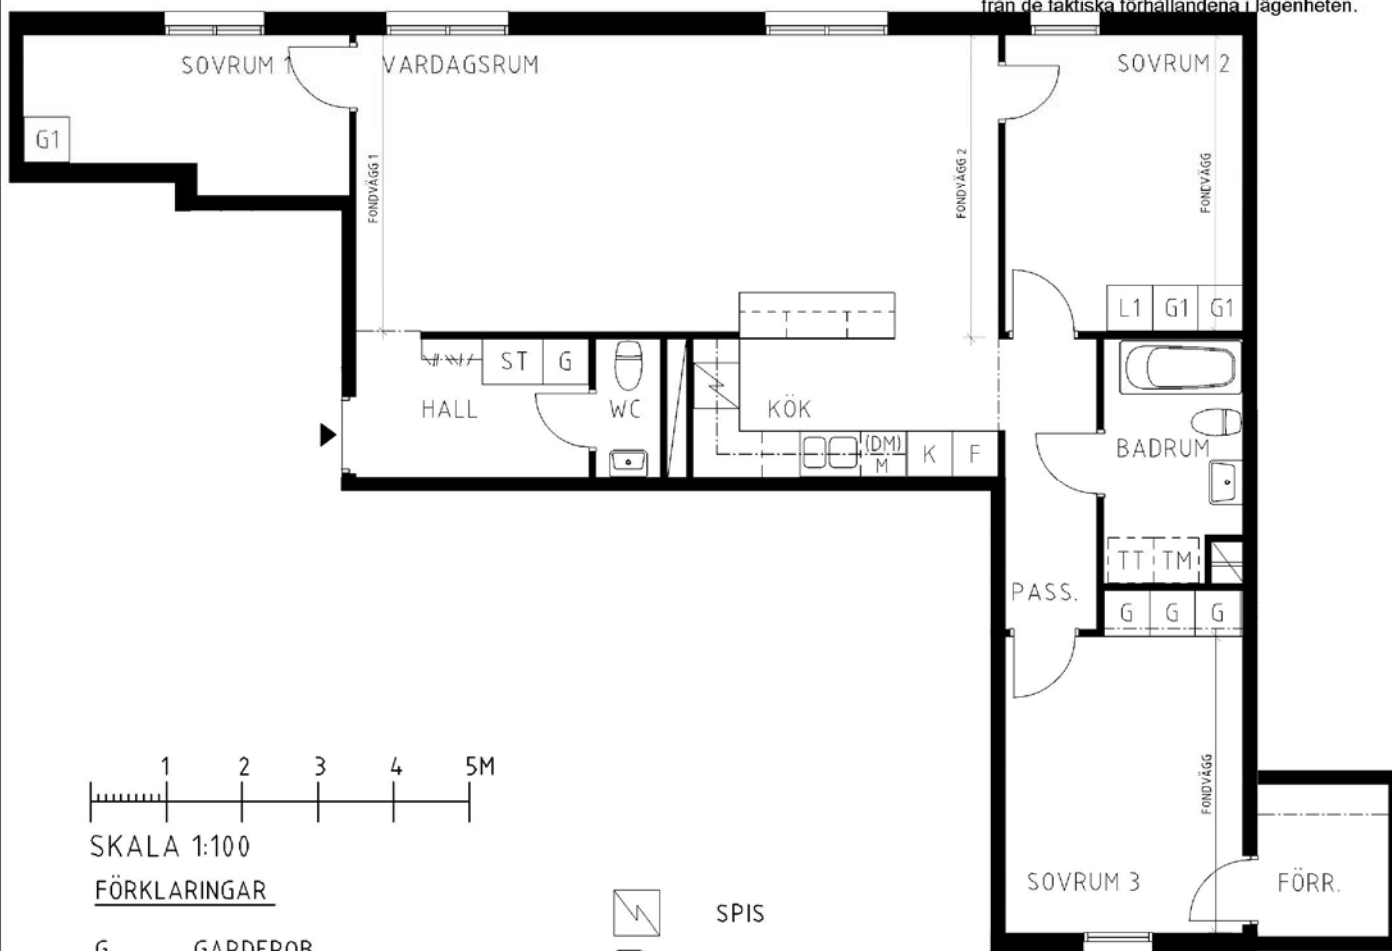

# 4 rum kök badrum med wc sep wc, 98 kvm

Lägenhetsnummer:  
2351-0083

Adress:  
Pettsons Gata 3

Utskriftsdatum:  
2011-09-02

Ritning: Skala:  
Typ-ritning 1:100

**Stockholmshem**

Eftersom detta är en typ-ritning kan den avvika från de faktiska förhållandena i lägenheten.

SKALA 1:100