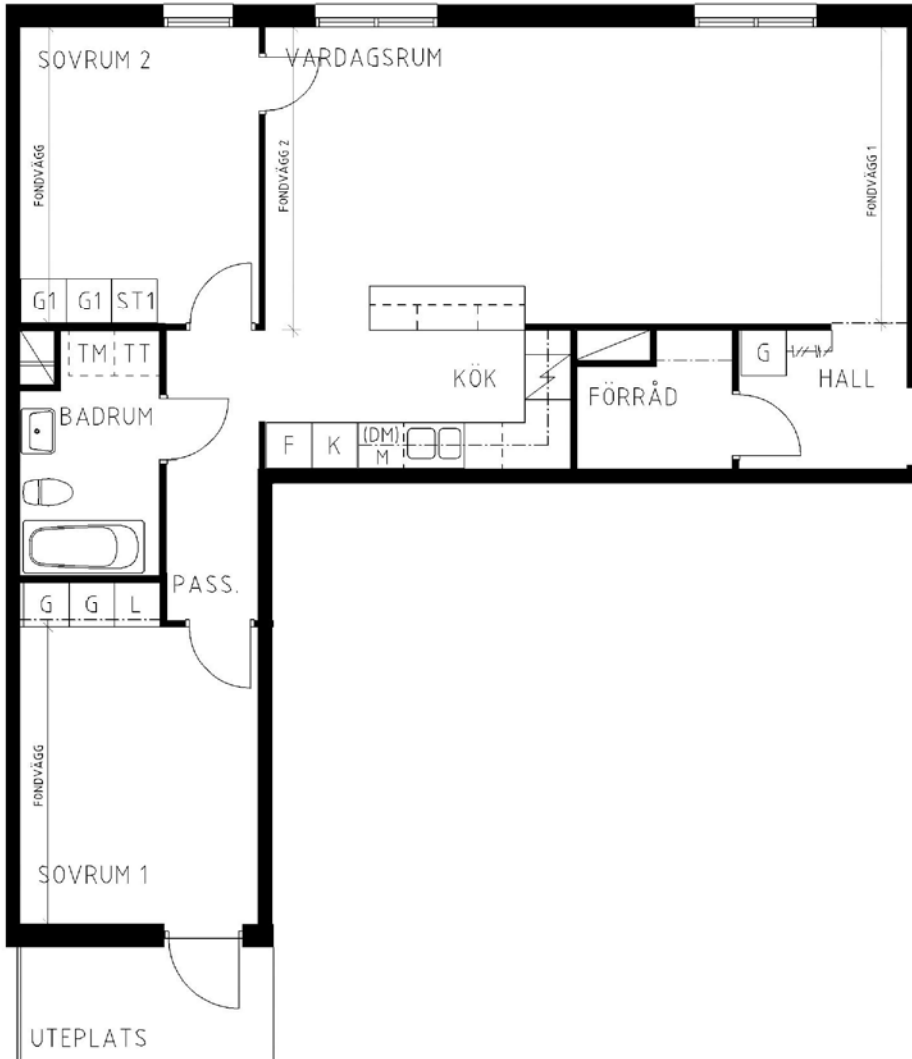

# 3 rum kök badrum med wc uteplats, 87 kvm

Lägenhetsnummer:  
**2351-0082**

Adress:  
Pettsons Gata 3

Utskriftsdatum:  
2011-09-02

Ritning: Typ-ritning  
Skala: 1:100

**Stockholmshem**

Eftersom detta är en typ-ritning kan den avvika från de faktiska förhållandena i lägenheten.

SKALA 1:100

## FÖRKLARINGAR

G	GARDEROB
L	LINNESKÅP
ST	STÄD
1	FLYTTBART SKÅP
F	FRYS
K	KYL
K/F	KYL/FRYS
(DM)	FÖRB. PLATS FÖR DISKMASKIN
M	FÖRB. PLATS FÖR MIKROVÅGSUGN
TM	FÖRB. PLATS FÖR TVÄTTMASKIN
TT	FÖRB. PLATS FÖR TORKTUMLARE

	SPIS
	DISKHOAR
	KAPPHYLLA
	"STENGOLV"
	SCHAKT
	SÄNKT TAK/HYLLA
	LÄGE I BYGGNADEN

PÅ FONDVÄGGAR VÄLJER HYRESGÄSTEN TAPET ELLER MÅLAD KULÖR.  
ÖVRIGA VÄGGAR ÄR MÅLADE VITA