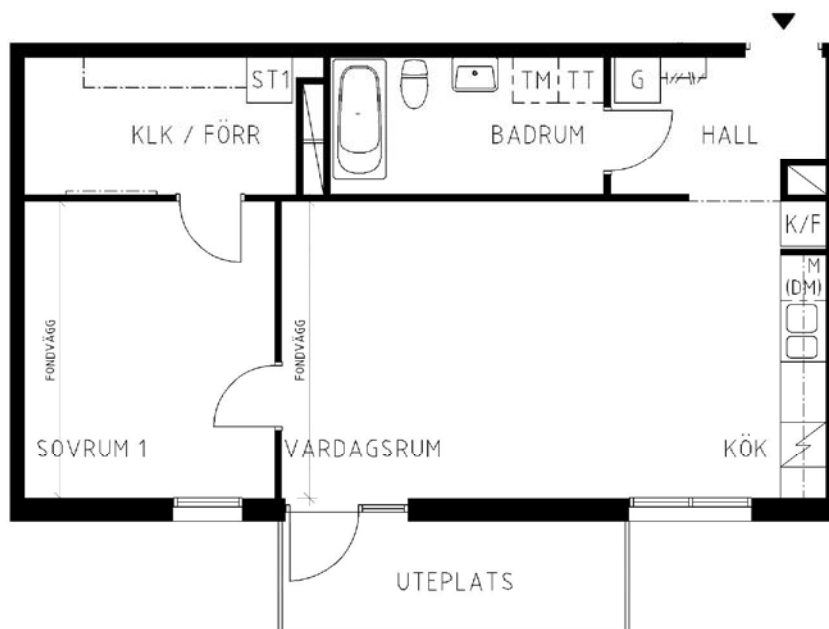

# 2 rum kök badrum med wc uteplats, 61 kvm

Lägenhetsnummer:  
**2351-0081**

Adress:  
Pettsons Gata 3

Utskriftsdatum:  
2011-09-02

Ritning: Typ-ritning | Skala: 1:100

**Stockholmshem**

Eftersom detta är en typ-ritning kan den avvika från de faktiska förhållandena i lägenheten.

SKALA 1:100