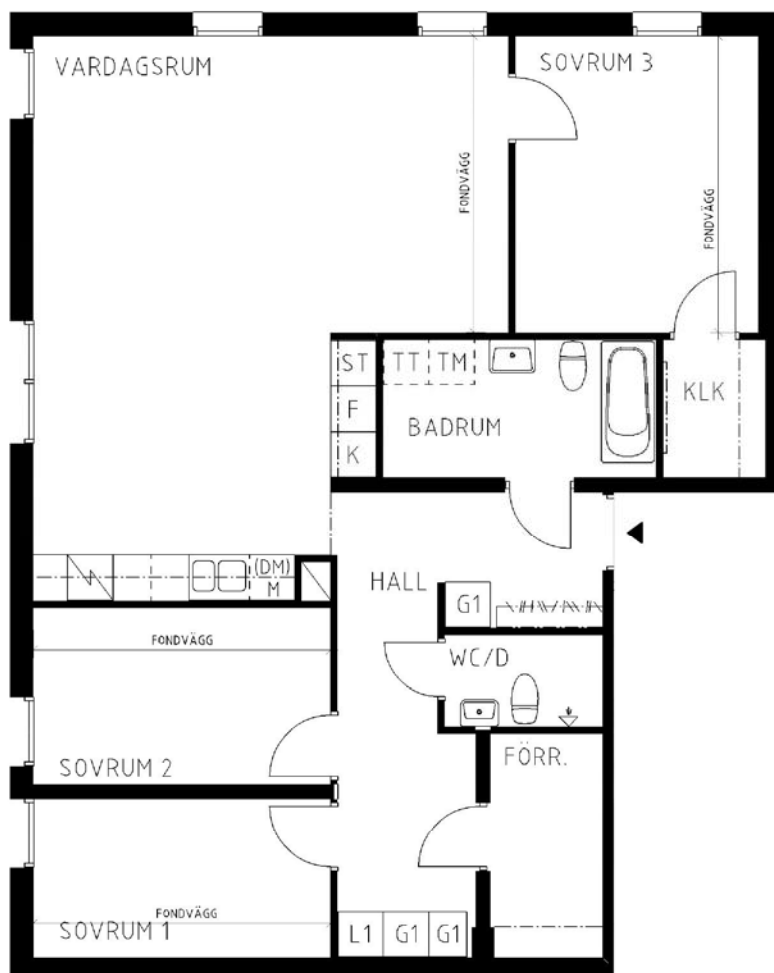

Adress:
Pettsons Gata 7

Utskriftsdatum:
2011-09-02

Ritning: Skala:
Typ-ritning 1:100

Stockholmshem

Eftersom detta är en typ-ritning kan den avvika från de faktiska förhållandena i lägenheten.

SKALA 1:100

FÖRKLARINGAR

- G GARDEROB
- L LINNESKÅP
- ST STÄD
- 1 FLYTTBART SKÅP
- F FRYS
- K KYL
- K/F KYL/FRYS
- (DM) FÖRB. PLATS FÖR DISKMASKIN
- M FÖRB. PLATS FÖR MIKROVÅGSUGN
- TM FÖRB. PLATS FÖR TVÄTTMASKIN
- TT FÖRB. PLATS FÖR TORKTUMLARE

- SPIS
- DISKHOAR
- KAPPHYLLA
- "STENGOLV"
- SCHAKT
- SÄNKT TAK/HYLLA
- LÄGE I BYGGNADEN