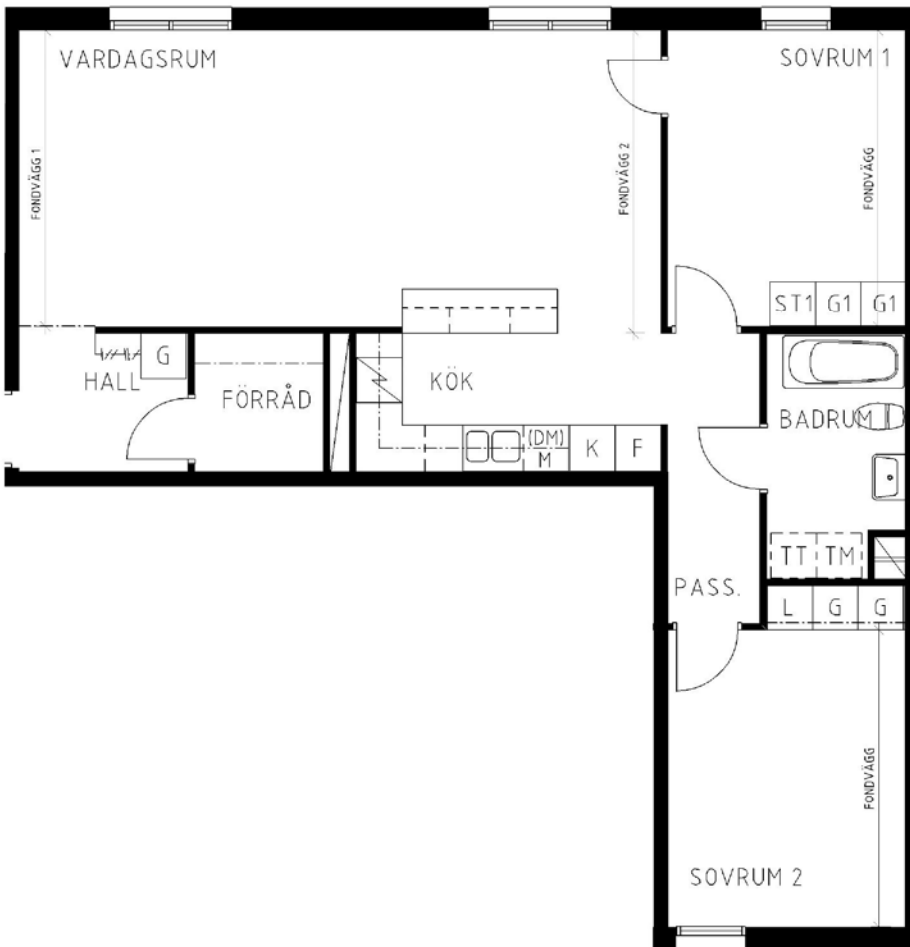

3 rum kök badrum med wc, 86 kvm

Lägenhetsnummer:
2351-0079

Adress:
Pettsons Gata 3

Utskriftsdatum:
2011-09-02

Ritning: Typ-ritning
Skala: 1:100

Stockholmshem

Eftersom detta är en typ-ritning kan den avvika från de faktiska förhållandena i lägenheten.

SKALA 1:100

FÖRKLARINGAR

| | | | |
|------|------------------------------|--|------------------|
| G | GARDEROB | | SPIS |
| L | LINNESKÅP | | DISKHOAR |
| ST | STÄD | | KAPPHYLLA |
| 1 | FLYTTBART SKÅP | | "STENGOLV" |
| F | FRYS | | SCHAKT |
| K | KYL | | SÄNKT TAK/HYLLA |
| K/F | KYL/FRYS | | LÄGE I BYGGNADEN |
| (DM) | FÖRB. PLATS FÖR DISKMASKIN | | |
| M | FÖRB. PLATS FÖR MIKROVÅGSUGN | | |
| TM | FÖRB. PLATS FÖR TVÄTTMASKIN | | |
| TT | FÖRB. PLATS FÖR TORKTUMLARE | | |