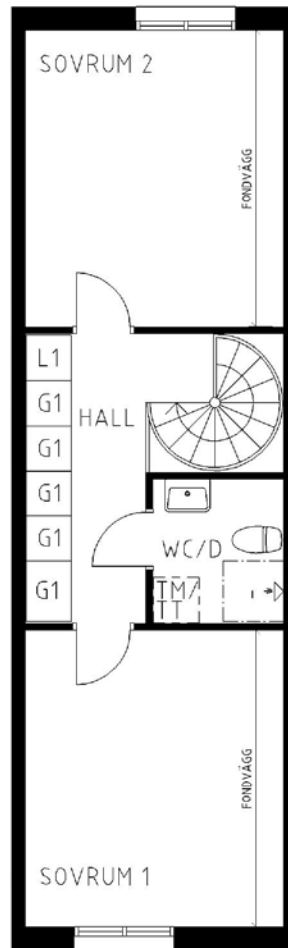

3 rum kök 2 duschrum med wc uteplats, 81 kvm

Lägenhetsnummer:
2351-0078

Adress:
Pippi Långstrumps Gata 21E

Utskriftsdatum:
2011-09-02

Ritning: Typ-ritning
Skala: 1:100

Stockholmshem

Eftersom detta är en typ-ritning kan den avvika från de faktiska förhållandena i lägenheten.

Entréväning

Övre våning

SKALA 1:100

FÖRKLARINGAR

G	GARDEROB
L	LINNESKÅP
ST	STÄD
1	FLYTTBART SKÅP
F	FRYS
K	KYL
K/F	KYL/FRYS
(DM)	FÖRB. PLATS FÖR DISKMASKIN
M	FÖRB. PLATS FÖR MIKROVÅGSUGN
TM	FÖRB. PLATS FÖR TVÄTTMASKIN
TT	FÖRB. PLATS FÖR TORKTUMLARE