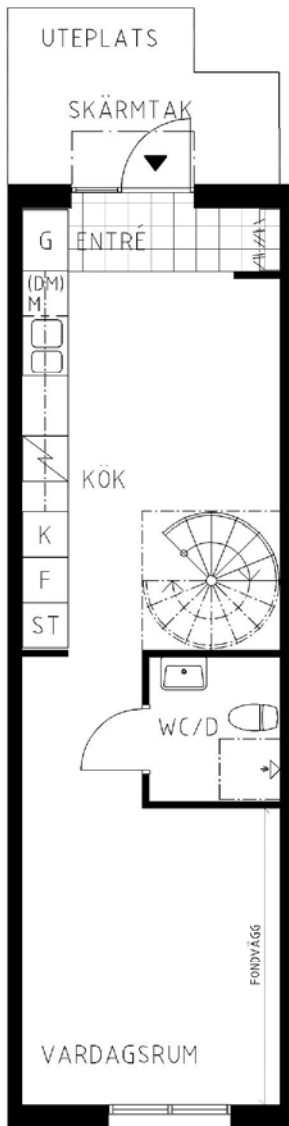

3 rum kök 2 duschrum med wc uteplats, 81 kvm

Lägenhetsnummer:
2351-0078

Adress:
Pippi Långstrumps Gata 21E

Utskriftsdatum:
2011-09-02

Ritning: Typ-ritning
Skala: 1:100

Stockholmshem

Eftersom detta är en typ-ritning kan den avvika från de faktiska förhållandena i lägenheten.

Entréväning

Övre våning

SKALA 1:100

FÖRKLARINGAR

G	GARDEROB
L	LINNESKÅP
ST	STÄD
1	FLYTTBART SKÅP
F	FRYS
K	KYL
K/F	KYL/FRYS
(DM)	FÖRB. PLATS FÖR DISKMASKIN
M	FÖRB. PLATS FÖR MIKROVÅGSUGN
TM	FÖRB. PLATS FÖR TVÄTTMASKIN
TT	FÖRB. PLATS FÖR TORKTUMLARE