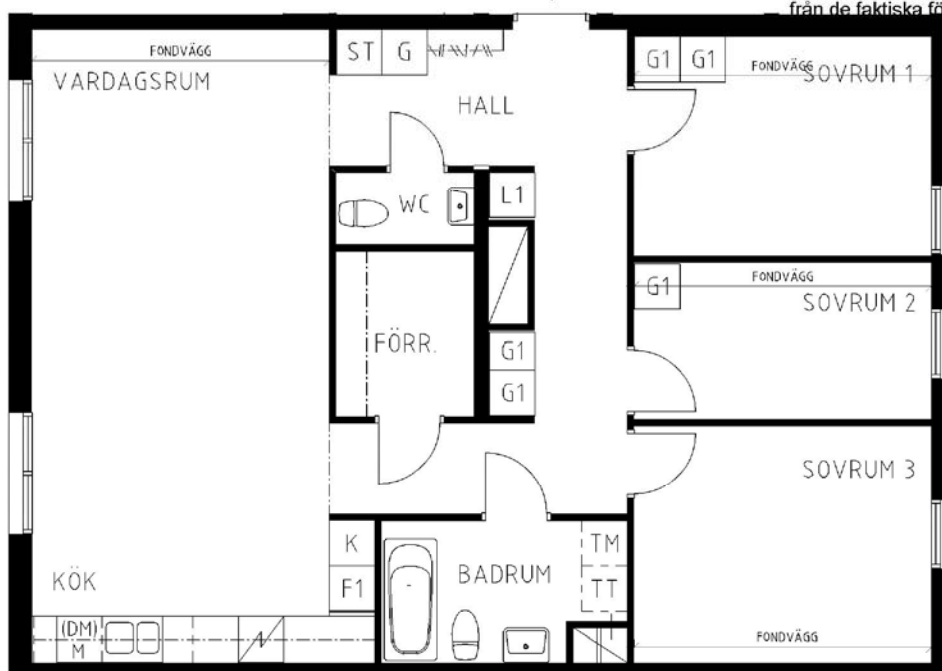

# 4 rum kök badrum med wc sep wc, 98 kvm

Lägenhetsnummer:  
2351-0075

Adress:  
Pettsons Gata 7

Utskriftsdatum:  
2011-09-02

Ritning: Typ-ritning  
Skala: 1:100

**Stockholmshem**

Eftersom detta är en typ-ritning kan den avvika från de faktiska förhållandena i lägenheten.

SKALA 1:100

	SPIS
	DISKHOAR
	KAPPHYLLA
	"STENGOLV"
	SCHAKT
	SÄNKT TAK/HYLLA
	LÄGE I BYGGNADEN

PÅ FONDVÄGGAR VÄLJER HYRESGÄSTEN TAPET ELLER MÅLAD KULÖR.  
ÖVRIGA VÄGGAR ÄR MÅLADE VITA