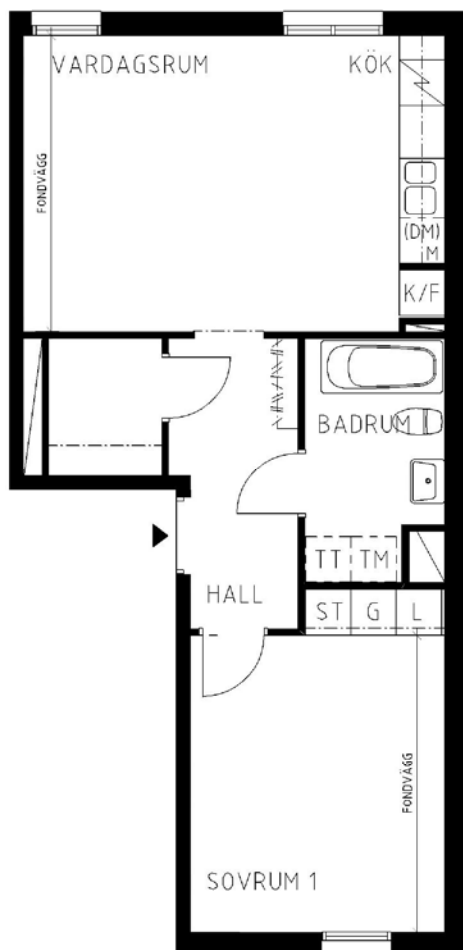

2 rum kök badrum med wc, 52 kvm

Lägenhetsnummer:
2351-0071

Adress:
Pettsons Gata 7

Utskriftsdatum:
2011-09-02

Ritning: Typ-ritning | Skala: 1:100

Stockholmshem

Eftersom detta är en typ-ritning kan den avvika från de faktiska förhållandena i lägenheten.

SKALA 1:100

FÖRKLARINGAR

G	GARDEROB
L	LINNESKÅP
ST	STÄD
1	FLYTTBART SKÅP
F	FRYS
K	KYL
K/F	KYL/FRYS
(DM)	FÖRB. PLATS FÖR DISKMASKIN
M	FÖRB. PLATS FÖR MIKROVÅGSUGN
TM	FÖRB. PLATS FÖR TVÄTTMASKIN
TT	FÖRB. PLATS FÖR TORKTUMLARE