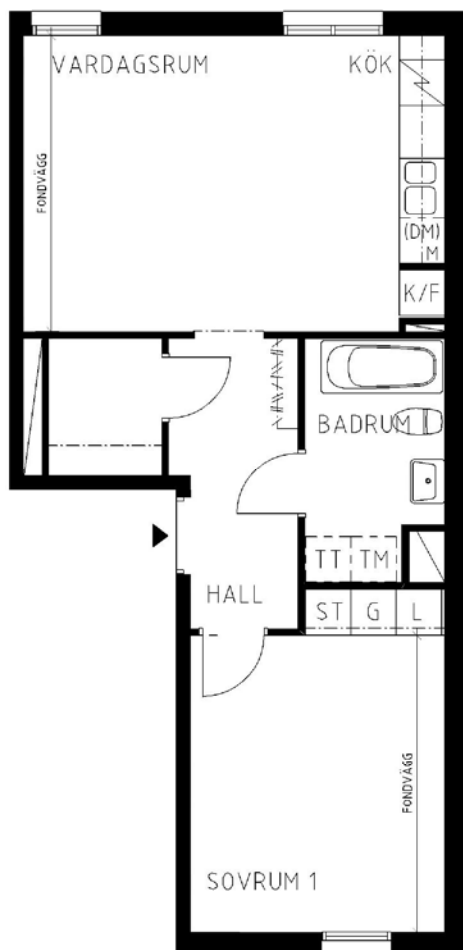

# 2 rum kök badrum med wc, 52 kvm

Lägenhetsnummer:  
2351-0068

Adress:  
Pettsons Gata 7

Utskriftsdatum:  
2011-09-02

Ritning: Typ-ritning | Skala: 1:100

**Stockholmshem**

Eftersom detta är en typ-ritning kan den avvika från de faktiska förhållandena i lägenheten.

SKALA 1:100

## FÖRKLARINGAR

G	GARDEROB
L	LINNESKÅP
ST	STÄD
1	FLYTTBART SKÅP
F	FRYS
K	KYL
K/F	KYL/FRYS
(DM)	FÖRB. PLATS FÖR DISKMASKIN
M	FÖRB. PLATS FÖR MIKROVÅGSUGN
TM	FÖRB. PLATS FÖR TVÄTTMASKIN
TT	FÖRB. PLATS FÖR TORKTUMLARE