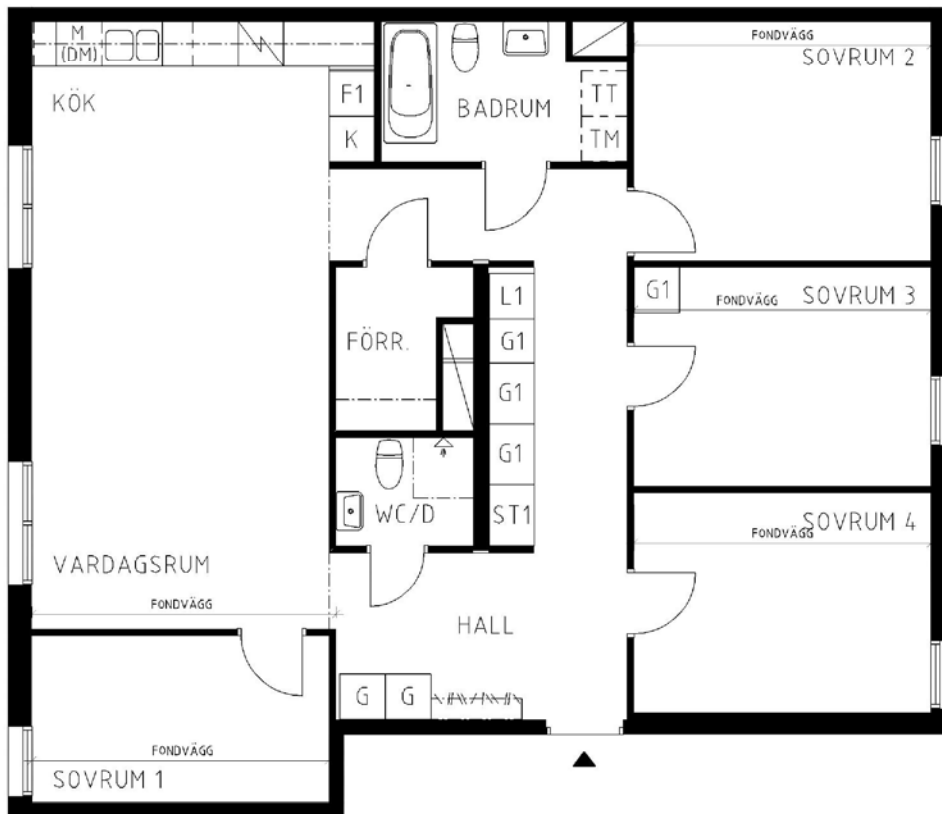

5 rum kök badrum med wc duschrum med wc, 113 kvm

Lägenhetsnummer:
2351-0060

Adress:
Dartanjangs Gata 34

Utskriftsdatum:
2011-09-02

Ritning: | Skala:
Typ-ritning | 1:100

Stockholmshem

Eftersom detta är en typ-ritning kan den avvika från de faktiska förhållandena i lägenheten.

SKALA 1:100

FÖRKLARINGAR

G	GARDEROB
L	LINNESKÅP
ST	STÄD
1	FLYTTBART SKÅP
F	FRYS
K	KYL
K/F	KYL/FRYS
(DM)	FÖRB. PLATS FÖR DISKMASKIN
M	FÖRB. PLATS FÖR MIKROVÅGSUGN
TM	FÖRB. PLATS FÖR TVÄTTMASKIN
TT	FÖRB. PLATS FÖR TORKTUMLARE