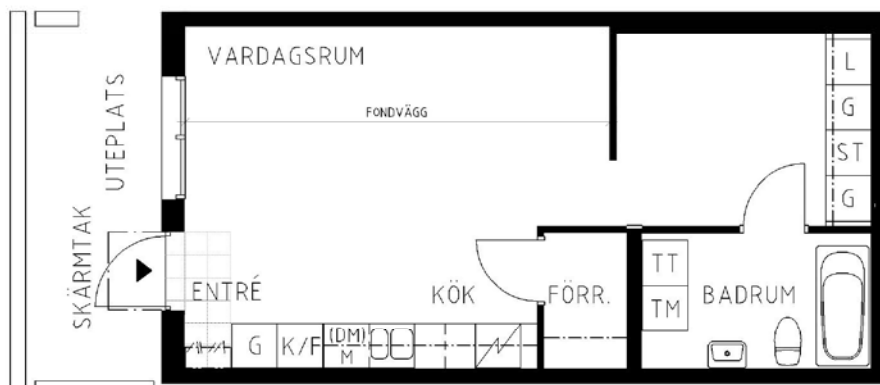

1 rum kök badrum med wc uteplats, 41 kvm

Lägenhetsnummer:
2351-0005

Adress:
Dartanjangs Gata 32D

Utskriftsdatum:
2011-09-02

Ritning: Skala:
Typ-ritning 1:100

Stockholmshem

Eftersom detta är en typ-ritning kan den avvika från de faktiska förhållandena i lägenheten.

SKALA 1:100

FÖRKLARINGAR

G	GARDEROB		SPIS
L	LINNESKÅP		DISKHOAR
ST	STÄD		KAPPHYLLA
1	FLYTTBART SKÅP		"STENGOLV"
F	FRYS		SCHAKT
K	KYL		SÄNKT TAK/HYLLA
K/F	KYL/FRYS		LÄGE I BYGGNADEN
(DM)	FÖRB. PLATS FÖR DISKMASKIN		
M	FÖRB. PLATS FÖR MIKROVÅGSUGN		
TM	FÖRB. PLATS FÖR TVÄTTMASKIN		
TT	FÖRB. PLATS FÖR TORKTUMLARE		