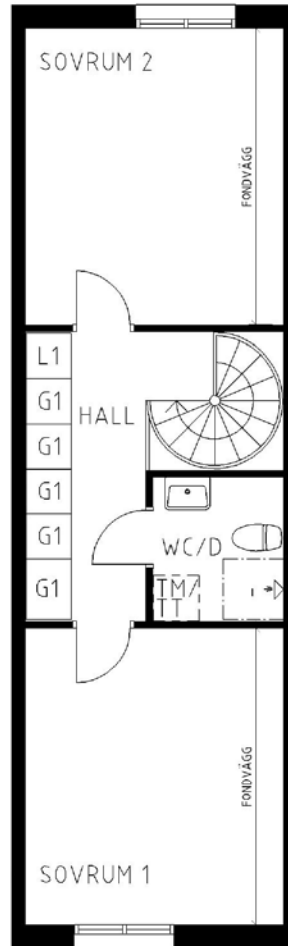

# 3 rum kök 2 duschrum med wc uteplats, 81 kvm

Lägenhetsnummer:  
**2351-0048**

Adress:  
Pippi Långstrumps Gata 21D

Utskriftsdatum:  
2011-09-02

Ritning: Typ-ritning | Skala: 1:100

**Stockholmshem**

Eftersom detta är en typ-ritning kan den avvika från de faktiska förhållandena i lägenheten.

Entréväning

Övre våning

SKALA 1:100

**FÖRKLARINGAR**

- G GARDEROB
- L LINNESKÅP
- ST STÄD
- 1 FLYTTBART SKÅP
- F FRY
- K KYL
- K/F KYL/FRYS
- (DM) FÖRB. PLATS FÖR DISKMASKIN
- M FÖRB. PLATS FÖR MIKROVÅGSUGN
- TM FÖRB. PLATS FÖR TVÄTTMASKIN
- TT FÖRB. PLATS FÖR TORKTUMLARE

- SPIS
- DISKHOAR
- KAPPHYLLA
- "STENGOLV"
- SCHAKT
- SÄNKT TAK/HYLLA
- LÄGE I BYGGNADEN