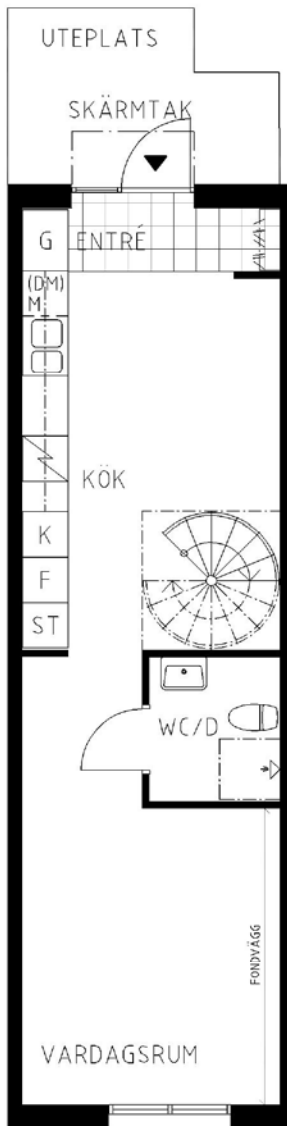

# 3 rum kök 2 duschrum med wc uteplats, 81 kvm

Lägenhetsnummer:  
**2351-0048**

Adress:  
Pippi Långstrumps Gata 21D

Utskriftsdatum:  
2011-09-02

Ritning: Typ-ritning | Skala: 1:100

**Stockholmshem**

Eftersom detta är en typ-ritning kan den avvika från de faktiska förhållandena i lägenheten.

Entréväning

Övre våning

SKALA 1:100

**FÖRKLARINGAR**

- G GARDEROB
- L LINNESKÅP
- ST STÄD
- 1 FLYTTBART SKÅP
- F FRY
- K KYL
- K/F KYL/FRYS
- (DM) FÖRB. PLATS FÖR DISKMASKIN
- M FÖRB. PLATS FÖR MIKROVÅGSUGN
- TM FÖRB. PLATS FÖR TVÄTTMASKIN
- TT FÖRB. PLATS FÖR TORKTUMLARE

- SPIS
- DISKHOAR
- KAPPHYLLA
- "STENGOLV"
- SCHAKT
- SÄNKT TAK/HYLLA
- LÄGE I BYGGNADEN