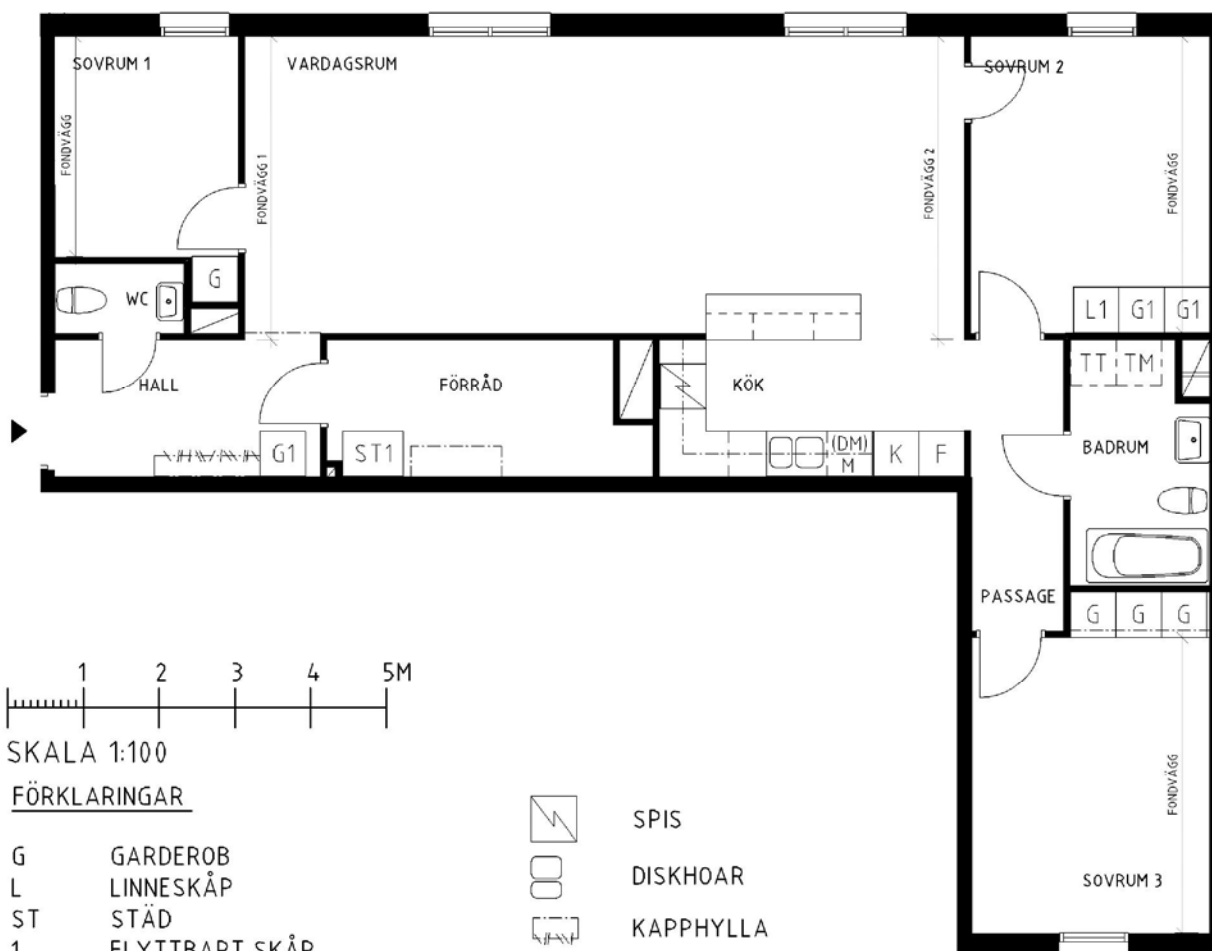

4 rum kök badrum med wc sep wc, 107 kvm

Lägenhetsnummer:
2351-0044

Adress:
Dartanjangs Gata 32

Utskriftsdatum:
2011-09-02

Ritning: Typ-ritning | Skala: 1:100

Stockholmshem

Eftersom detta är en typ-ritning kan den avvika från de faktiska förhållandena i lägenheten.

SKALA 1:100

FÖRKLARINGAR

G GÄRDEROB
L LINNESKÅP
ST STÄD
1 FLYTTBART SKÅP
F FRYSS
K KYL
K/F KYL/FRYSS
(DM) FÖRB. PLATS FÖR DISKMASKIN
M FÖRB. PLATS FÖR MIKROVÅGSUGN
TM FÖRB. PLATS FÖR TVÄTTMASKIN
TT FÖRB. PLATS FÖR TORKTUMLARE

SPIS
 DISKHOAR
 KAPPHYLLA
 "STENGOLV"
 SCHAKT
 SÄNKT TAK/HYLLA
 LÄGE I BYGGNADEN

PÅ FONDVÄGGAR VÄLJER HYRESGÄSTEN TAPET ELLER MÅLAD KULÖR.
ÖVRIGA VÄGGAR ÄR MÅLADE VITA