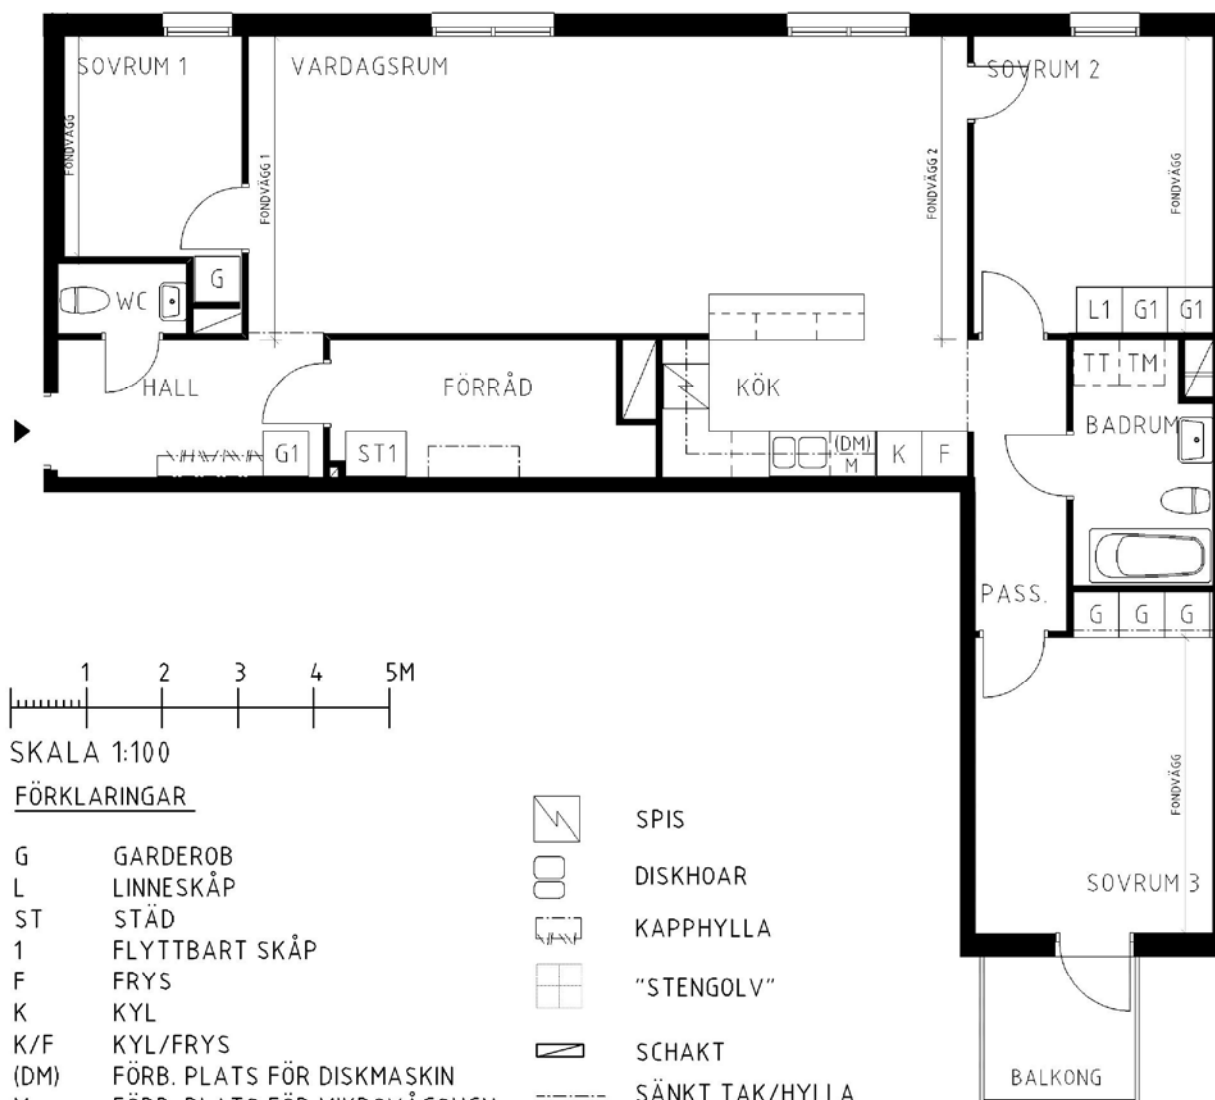

4 rum kök badrum med wc sep wc balkong, 107 kvm

Lägenhetsnummer:
2351-0040

Adress:
Dartanjangs Gata 32

Utskriftsdatum:
2011-09-02

Ritning: Typ-ritning
Skala: 1:100

Stockholmshem

Eftersom detta är en typ-ritning kan den avvika från de faktiska förhållandena i lägenheten.

SKALA 1:100

FÖRKLARINGAR

G	GARDEROB		SPIS
L	LINNESKÅP		DISKHOAR
ST	STÄD		KAPPHYLLA
1	FLYTTBART SKÅP		"STENGOLV"
F	FRYS		SCHAKT
K	KYL		SÄNKT TAK/HYLLA
K/F	KYL/FRYS		LÄGE I BYGGNADEN
(DM)	FÖRB. PLATS FÖR DISKMASKIN		
M	FÖRB. PLATS FÖR MIKROVÅGSUGN		
TM	FÖRB. PLATS FÖR TVÄTTMASKIN		
TT	FÖRB. PLATS FÖR TORKTUMLARE		