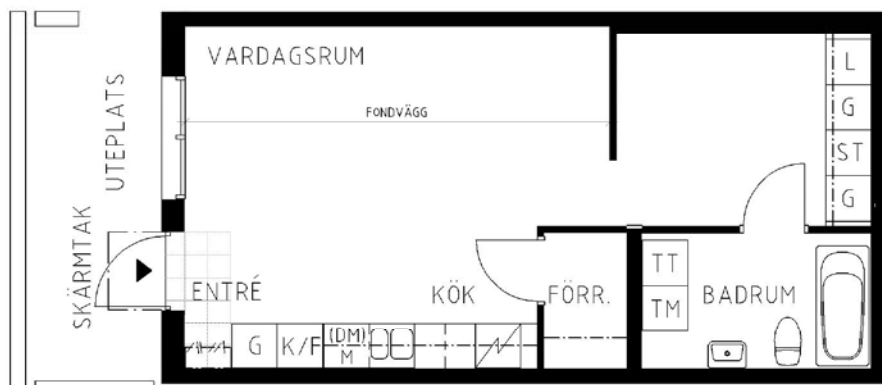

1 rum kök badrum med wc uteplats, 41 kvm

Lägenhetsnummer:
2351-0004

Adress:
Dartanjangs Gata 32C

Utskriftsdatum:
2011-09-02

Ritning: Skala:
Typ-ritning 1:100

Stockholmshem

Eftersom detta är en typ-ritning kan den avvika från de faktiska förhållandena i lägenheten.

SKALA 1:100

FÖRKLARINGAR

G	GARDEROB
L	LINNESKÅP
ST	STÄD
1	FLYTTBART SKÅP
F	FRYS
K	KYL
K/F	KYL/FRYS
(DM)	FÖRB. PLATS FÖR DISKMASKIN
M	FÖRB. PLATS FÖR MIKROVÅGSUGN
TM	FÖRB. PLATS FÖR TVÄTTMASKIN
TT	FÖRB. PLATS FÖR TORKTUMLARE

	SPIS
	DISKHOAR
	KAPPHYLLA
	"STENGOLV"
	SCHAKT
	SÄNKT TAK/HYLLA
	LÄGE I BYGGNADEN

PÅ FONDVÄGGAR VÄLJER HYRESGÄSTEN TAPET ELLER MÅLAD KULÖR.
ÖVRIGA VÄGGAR ÄR MÅLADE VITA