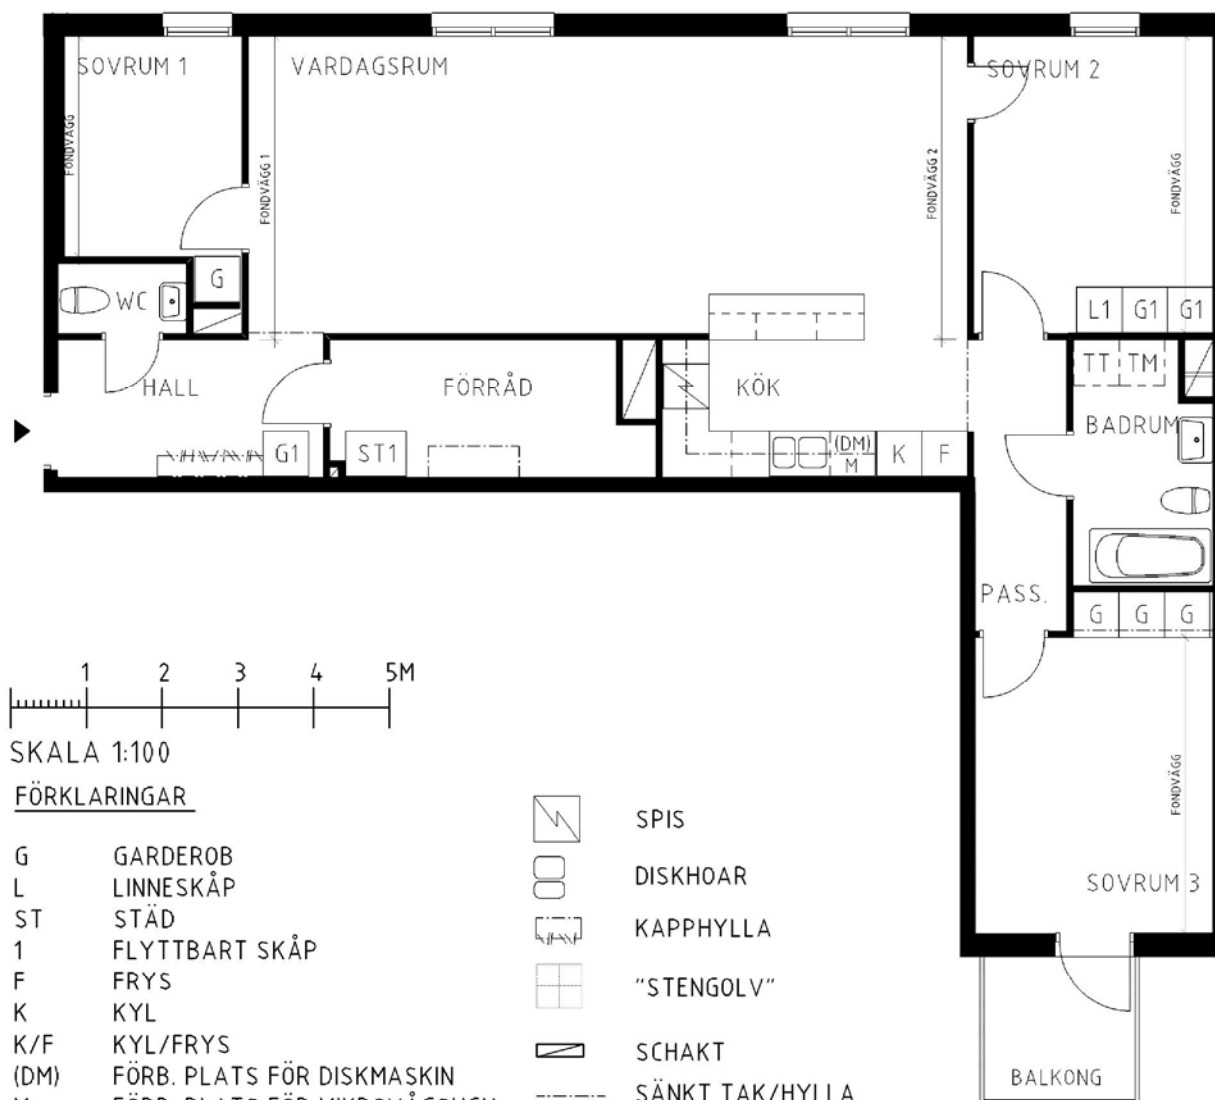

4 rum kök badrum med wc sep wc balkong, 107 kvm

Lägenhetsnummer:
2351-0036

Adress:
Dartanjangs Gata 32

Utskriftsdatum:
2011-09-02

Ritning: Typ-ritning
Skala: 1:100

Stockholmshem

Eftersom detta är en typ-ritning kan den avvika från de faktiska förhållandena i lägenheten.

SKALA 1:100

FÖRKLARINGAR

G	GARDEROB		SPIS
L	LINNESKÅP		DISKHOAR
ST	STÄD		KAPPHYLLA
1	FLYTTBART SKÅP		"STENGOLV"
F	FRYS		SCHAKT
K	KYL		SÄNKT TAK/HYLLA
K/F	KYL/FRYS		LÄGE I BYGGNADEN
(DM)	FÖRB. PLATS FÖR DISKMASKIN		
M	FÖRB. PLATS FÖR MIKROVÅGSUGN		
TM	FÖRB. PLATS FÖR TVÄTTMASKIN		
TT	FÖRB. PLATS FÖR TORKTUMLARE		