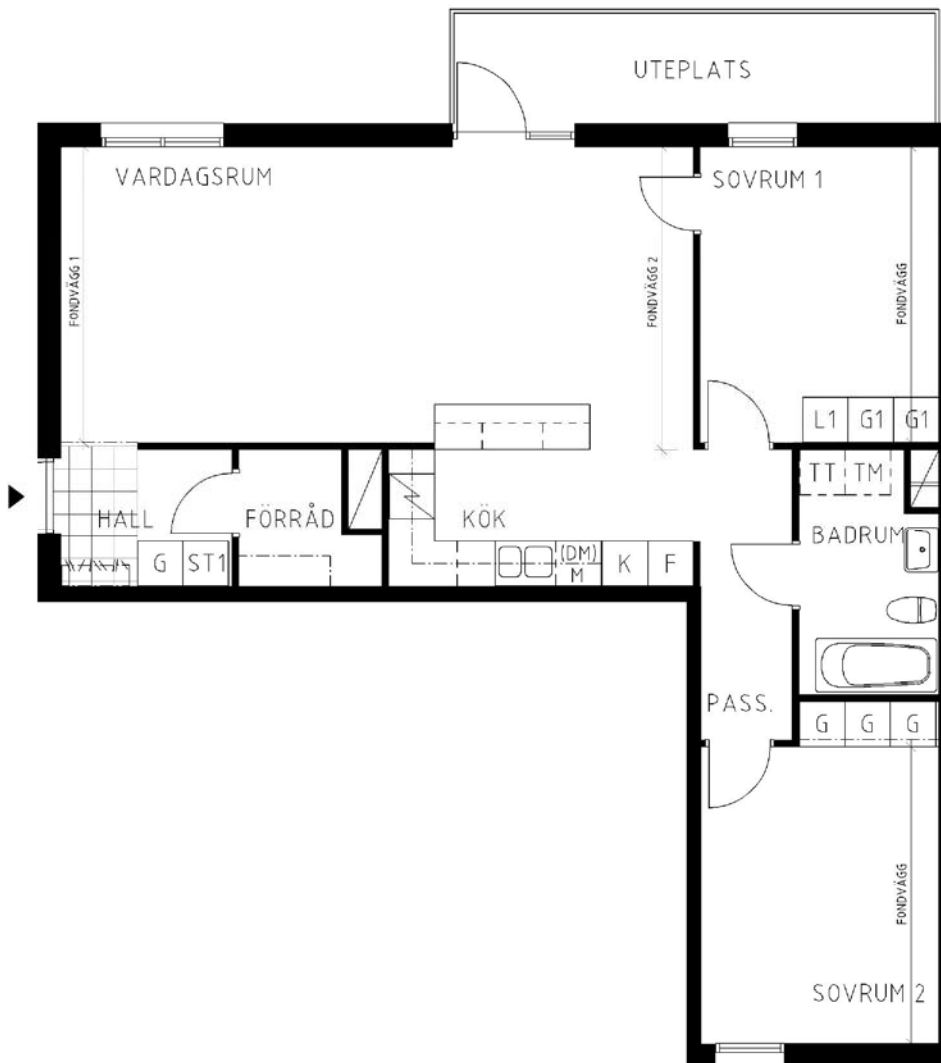

3 rum kök badrum med wc uteplats, 86 kvm

Lägenhetsnummer:
2351-0032

Adress:
Pippi Långstrumps Gata 21B

Utskriftsdatum:
2011-09-02

Ritning: Typ-ritning
Skala: 1:100

Stockholmshem

Eftersom detta är en typ-ritning kan den avvika från de faktiska förhållandena i lägenheten.

SKALA 1:100

FÖRKLARINGAR

G	GARDEROB		SPIS
L	LINNESKÅP		DISKHOAR
ST	STÄD		KAPPHYLLA
1	FLYTTBART SKÅP		"STENGOLV"
F	FRYS		SCHAKT
K	KYL		SÄNKTTAK/HYLLA
K/F	KYL/FRYS		LÄGE I BYGGNADEN
(DM)	FÖRB. PLATS FÖR DISKMASKIN		
M	FÖRB. PLATS FÖR MIKROVÅGSUGN		
TM	FÖRB. PLATS FÖR TVÄTTMASKIN		
TT	FÖRB. PLATS FÖR TORKTUMLARE		