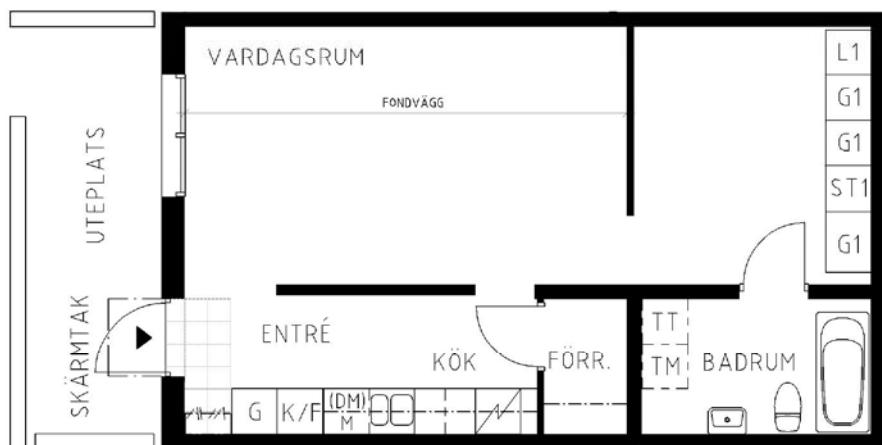

1 rum kök badrum med wc uteplats, 49 kvm

Lägenhetsnummer:
2351-0003

Adress:
Dartanjangs Gata 32B

Utskriftsdatum:
2011-09-02

Ritning: Skala:
Typ-ritning 1:100

Stockholmshem

Eftersom detta är en typ-ritning kan den avvika från de faktiska förhållandena i lägenheten.

SKALA 1:100

FÖRKLARINGAR

| | | | |
|------|------------------------------|--|------------------|
| G | GARDEROB | | SPIS |
| L | LINNESKÅP | | DISKHOAR |
| ST | STÄD | | KAPPHYLLA |
| 1 | FLYTTBART SKÅP | | "STENGOLV" |
| F | FRYS | | SCHAKT |
| K | KYL | | SÄNKT TAK/HYLLA |
| K/F | KYL/FRYS | | LÄGE I BYGGNADEN |
| (DM) | FÖRB. PLATS FÖR DISKMASKIN | | |
| M | FÖRB. PLATS FÖR MIKROVÅGSUGN | | |
| TM | FÖRB. PLATS FÖR TVÄTTMASKIN | | |
| TT | FÖRB. PLATS FÖR TORKTUMLARE | | |