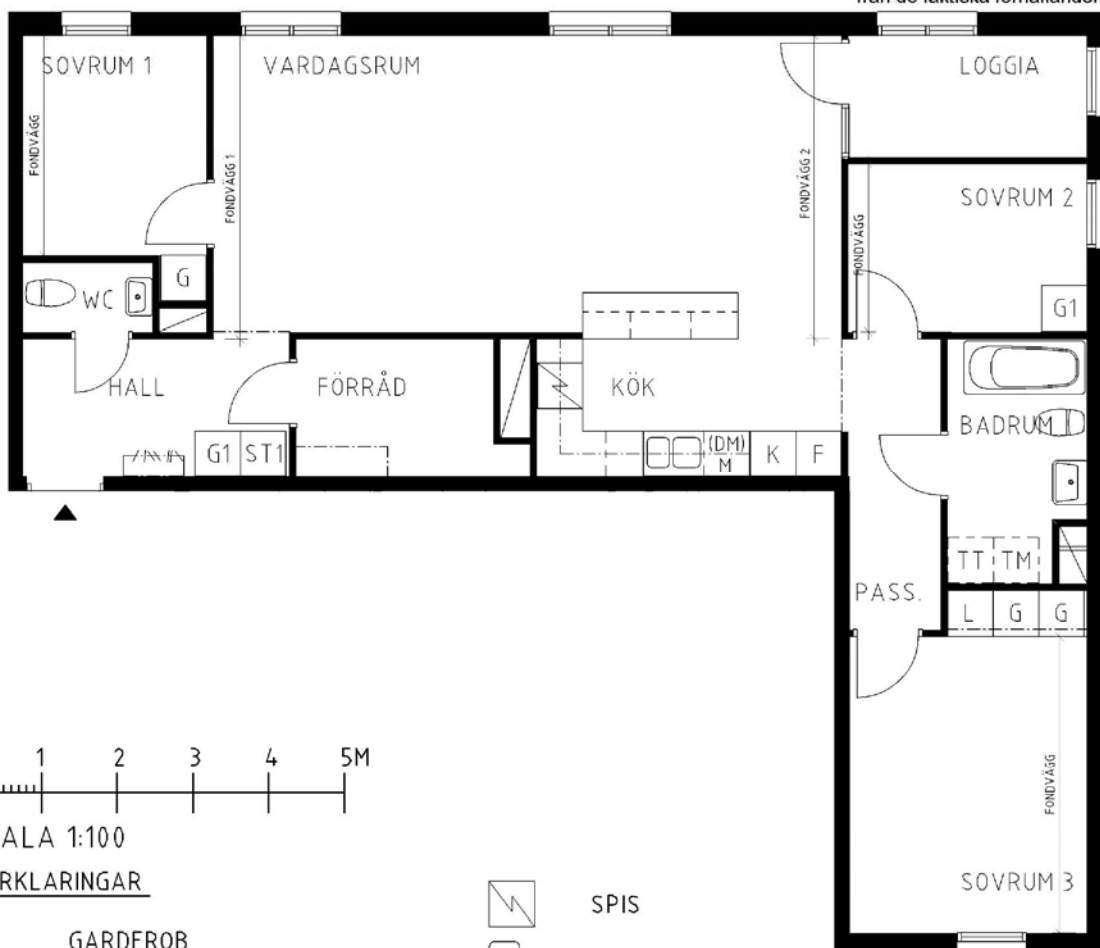

4 rum kök badrum med wc sep wc loggia, 100 kvm

Lägenhetsnummer:
2351-0029

Adress:
Nils Holgersson Gata 6

Utskriftsdatum:
2011-09-02

Ritning: Skala:
Typ-ritning 1:100

Stockholmshem

Eftersom detta är en typ-ritning kan den avvika från de faktiska förhållandena i lägenheten.

SKALA 1:100

FÖRKLARINGAR

G	GARDEROB
L	LINNESKÅP
ST	STÄD
1	FLYTTBART SKÅP
F	FRYS
K	KYL
K/F	KYL/FRYS
(DM)	FÖRB. PLATS FÖR DISKMASKIN
M	FÖRB. PLATS FÖR MIKROVÅGSUGN
TM	FÖRB. PLATS FÖR TVÄTTMASKIN
TT	FÖRB. PLATS FÖR TORKTUMLARE