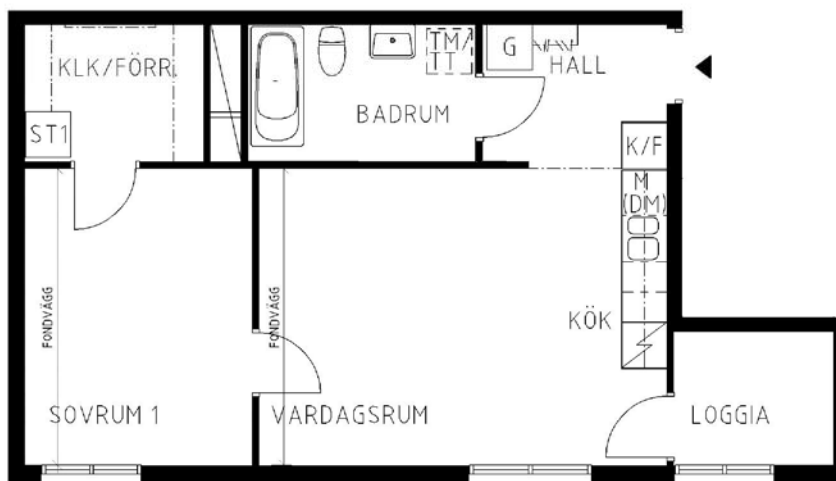

2 rum kök badrum med wc loggia, 52 kvm

Lägenhetsnummer:
2351-0026

Adress:
Nils Holgersson Gata 6

Utskriftsdatum:
2011-09-02

Ritning: Typ-ritning
Skala: 1:100

Stockholmshem

Eftersom detta är en typ-ritning kan den avvika från de faktiska förhållandena i lägenheten.

SKALA 1:100

FÖRKLARINGAR

G	GARDEROB
L	LINNESKÅP
ST	STÄD
1	FLYTTBART SKÅP
F	FRYS
K	KYL
K/F	KYL/FRYS
(DM)	FÖR. PLATS FÖR DISKMASKIN
M	FÖR. PLATS FÖR MIKROVÅGSUGN
TM	FÖR. PLATS FÖR TVÄTTMASKIN
TT	FÖR. PLATS FÖR TORKTUMLARE