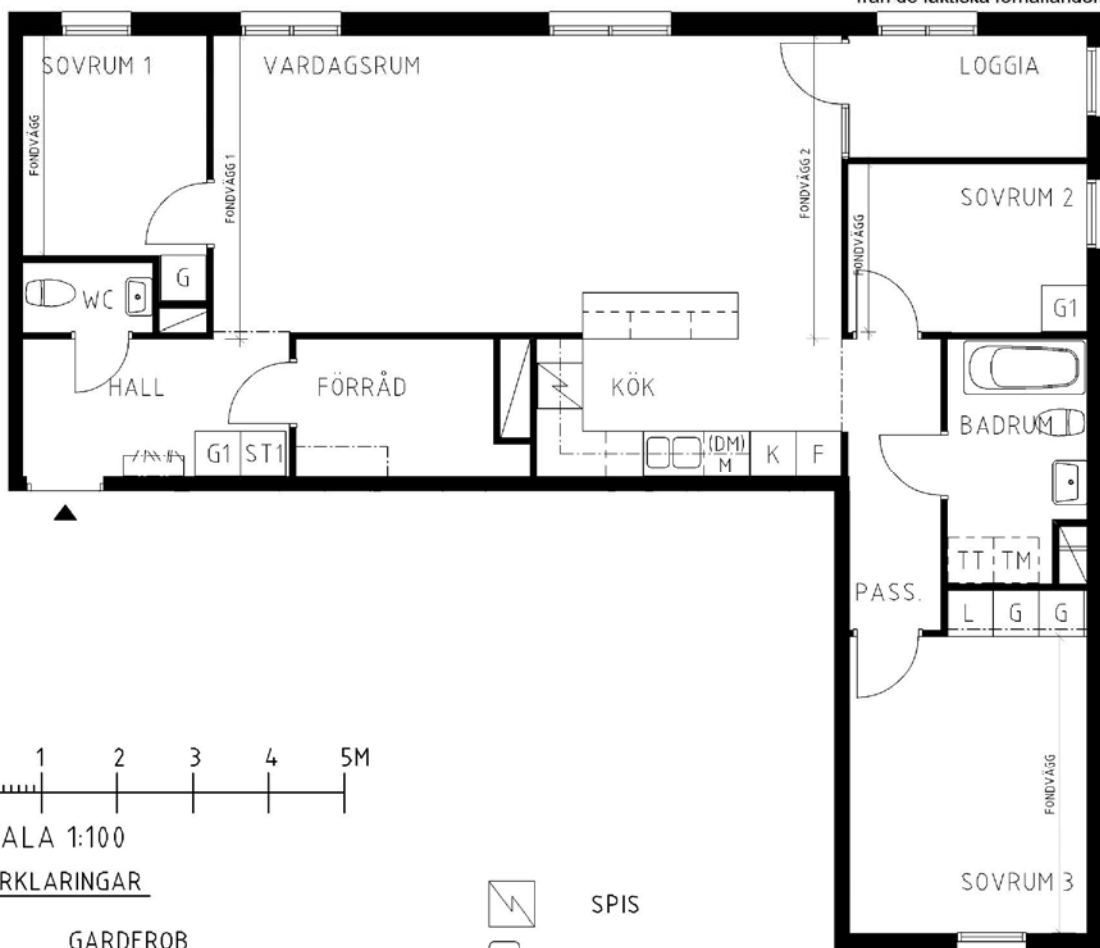

# 4 rum kök badrum med wc sep wc loggia, 100 kvm

Lägenhetsnummer:  
2351-0025

Adress:  
Nils Holgersson Gata 6

Utskriftsdatum:  
2011-09-02

Ritning: Skala:  
Typ-ritning 1:100

**Stockholmshem**

Eftersom detta är en typ-ritning kan den avvika från de faktiska förhållandena i lägenheten.

SKALA 1:100

## FÖRKLARINGAR

|      |                              |
|------|------------------------------|
| G    | GARDEROB                     |
| L    | LINNESKÅP                    |
| ST   | STÄD                         |
| 1    | FLYTTBART SKÅP               |
| F    | FRYS                         |
| K    | KYL                          |
| K/F  | KYL/FRYS                     |
| (DM) | FÖRB. PLATS FÖR DISKMASKIN   |
| M    | FÖRB. PLATS FÖR MIKROVÅGSUGN |
| TM   | FÖRB. PLATS FÖR TVÄTTMASKIN  |
| TT   | FÖRB. PLATS FÖR TORKTUMLARE  |