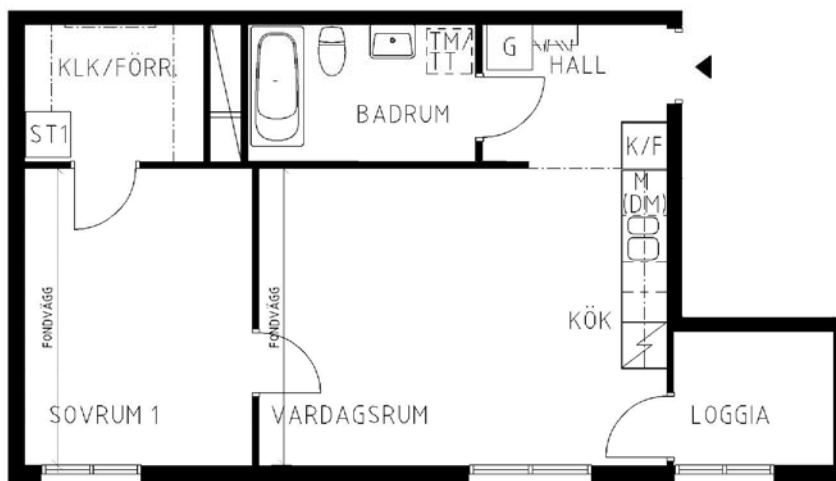

2 rum kök badrum med wc loggia, 52 kvm

Lägenhetsnummer:
2351-0023

Adress:
Nils Holgersson Gata 6

Utskriftsdatum:
2011-09-02

Ritning: Typ-ritning
Skala: 1:100

Stockholmshem

Eftersom detta är en typ-ritning kan den avvika från de faktiska förhållandena i lägenheten.

SKALA 1:100

FÖRKLARINGAR

G	GARDEROB
L	LINNESKÅP
ST	STÄD
1	FLYTTBART SKÅP
F	FRYS
K	KYL
K/F	KYL/FRYS
(DM)	FÖRB. PLATS FÖR DISKMASKIN
M	FÖRB. PLATS FÖR MIKROVÅGSUGN
TM	FÖRB. PLATS FÖR TVÄTTMASKIN
TT	FÖRB. PLATS FÖR TORKTUMLARE