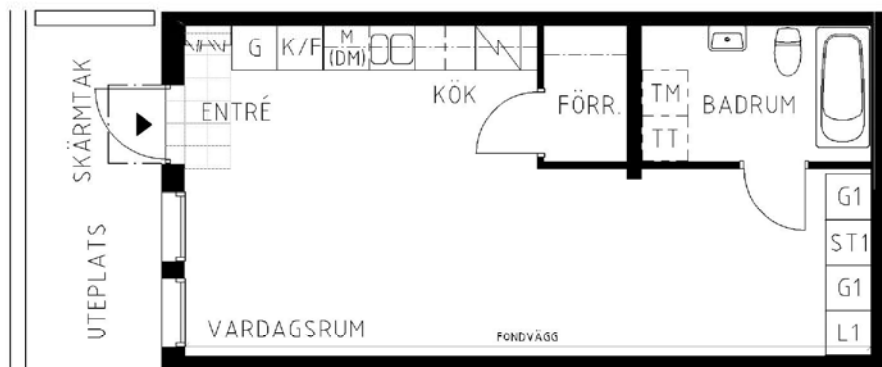

1 rum kök badrum med wc uteplats, 40 kvm

Lägenhetsnummer:
2351-0002

Adress:
Dartanjangs Gata 32A

Utskriftsdatum:
2011-09-02

Ritning: | Skala:
Typ-ritning | 1:100

Stockholmshem

Eftersom detta är en typ-ritning kan den avvika från de faktiska förhållandena i lägenheten.

SKALA 1:100

FÖRKLARINGAR

G	GARDEROB		SPIS
L	LINNESKÅP		DISKHOAR
ST	STÄD		KAPPHYLLA
1	FLYTTBART SKÅP		"STENGOLV"
F	FRYS		SCHAKT
K	KYL		SÄNKT TAK/HYLLA
K/F	KYL/FRYS		LÄGE I BYGGNADEN
(DM)	FÖRB. PLATS FÖR DISKMASKIN		
M	FÖRB. PLATS FÖR MIKROVÅGSUGN		
TM	FÖRB. PLATS FÖR TVÄTTMASKIN		
TT	FÖRB. PLATS FÖR TORKTUMLARE		