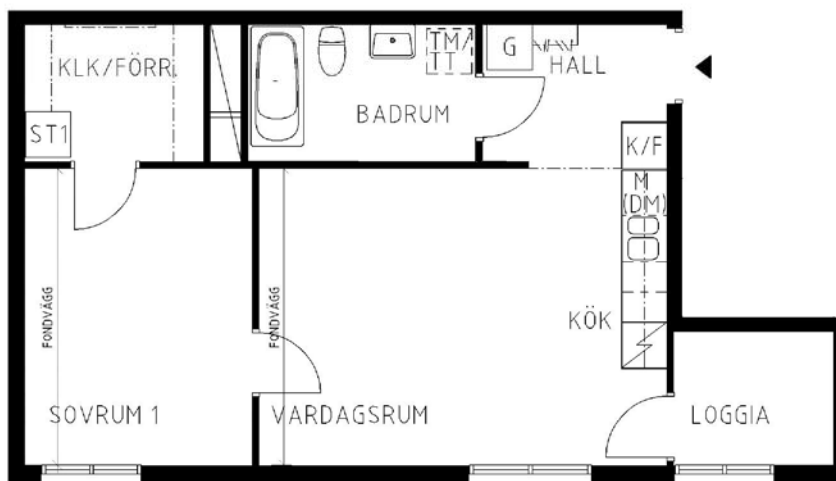

2 rum kök badrum med wc loggia, 52 kvm

Lägenhetsnummer:
2351-0018

Adress:
Nils Holgersson Gata 6

Utskriftsdatum:
2011-09-02

Ritning: Typ-ritning
Skala: 1:100

Stockholmshem

Eftersom detta är en typ-ritning kan den avvika från de faktiska förhållandena i lägenheten.

SKALA 1:100

FÖRKLARINGAR

G	GARDEROB
L	LINNESKÅP
ST	STÄD
1	FLYTTBART SKÅP
F	FRYS
K	KYL
K/F	KYL/FRYS
(DM)	FÖRB. PLATS FÖR DISKMASKIN
M	FÖRB. PLATS FÖR MIKROVÅGSUGN
TM	FÖRB. PLATS FÖR TVÄTTMASKIN
TT	FÖRB. PLATS FÖR TORKTUMLARE