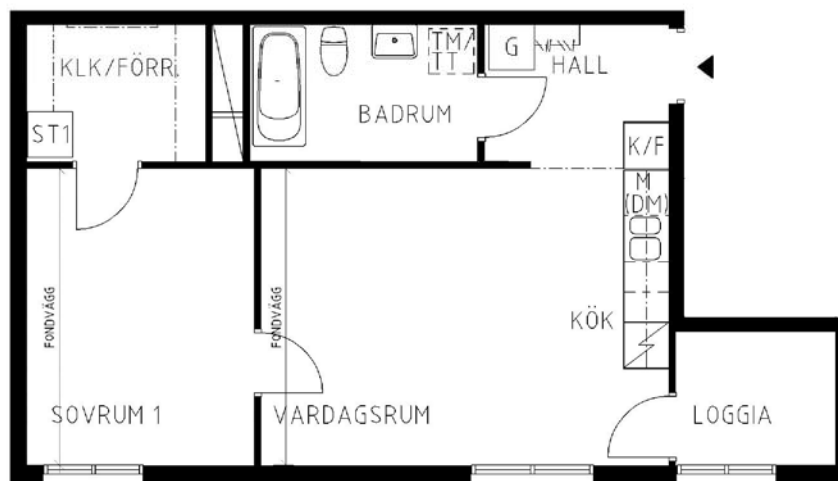

2 rum kök badrum med wc loggia, 52 kvm

Lägenhetsnummer:
2351-0015

Adress:
Nils Holgersson Gata 6

Utskriftsdatum:
2011-09-02

Ritning: | Skala:
Typ-ritning | 1:100

Stockholmshem

Eftersom detta är en typ-ritning kan den avvika från de faktiska förhållandena i lägenheten.

SKALA 1:100

FÖRKLARINGAR

G	GARDEROB
L	LINNESKÅP
ST	STÄD
1	FLYTTBART SKÅP
F	FRYS
K	KYL
K/F	KYL/FRYS
(DM)	FÖRB. PLATS FÖR DISKMASKIN
M	FÖRB. PLATS FÖR MIKROVÅGSUGN
TM	FÖRB. PLATS FÖR TVÄTTMASKIN
TT	FÖRB. PLATS FÖR TORKTUMLARE