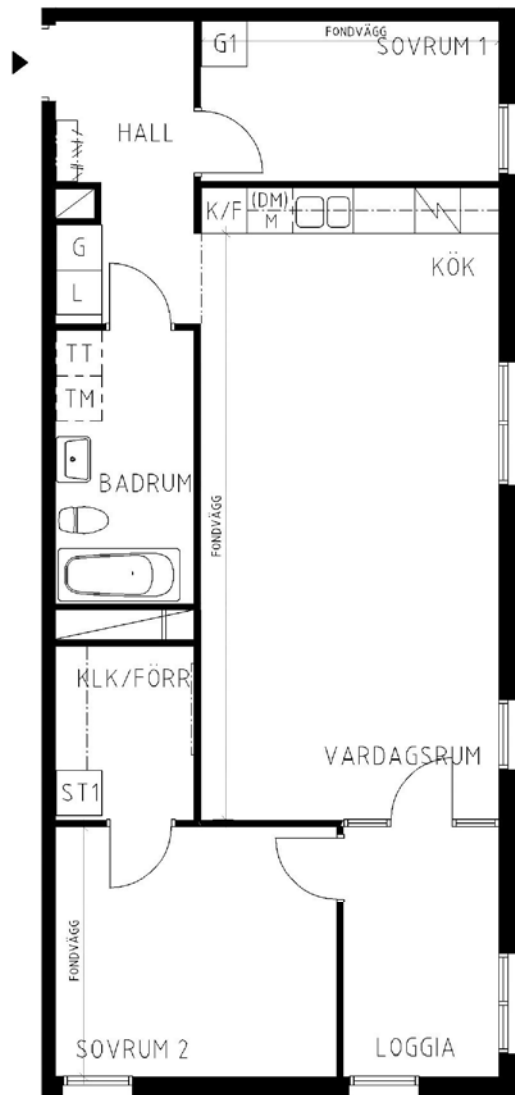

3 rum kök badrum med wc loggia, 80 kvm

Lägenhetsnummer:
2352-0146

Adress:
Pippi Långstrumps Gata 20

Utskriftsdatum:
2011-09-02

Ritning: Typ-ritning
Skala: 1:100

Stockholmshem

Eftersom detta är en typ-ritning kan den avvika från de faktiska förhållandena i lägenheten.

SKALA 1:100

FÖRKLARINGAR

G	GARDEROB
L	LINNESKÅP
ST	STÄD
1	FLYTTBART SKÅP
F	FRYS
K	KYL
K/F	KYL/FRYS
(DM)	FÖRB. PLATS FÖR DISKMASKIN
M	FÖRB. PLATS FÖR MIKROVÅGSUGN
TM	FÖRB. PLATS FÖR TVÄTTMASKIN
TT	FÖRB. PLATS FÖR TORKTUMLARE